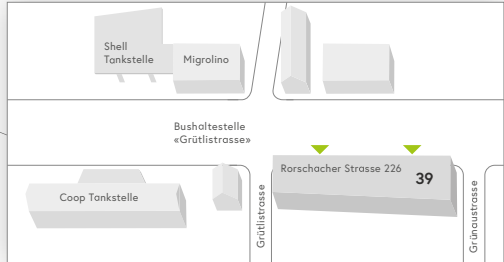

- Information
- 24h-Eingang
- Apotheke
- Bankomat
- «pick up» MINIMARKET
- Restaurant «vitamin»
- Restaurant «Roof Garden»
- Cafeteria «caffè sette»
- Dachgarten
- Todesfallbüro
- Leihrollstühle
- Parkhaus «Parking A»
- Parkhaus
- Parkplatz
- Ladestation Elektroautos
- Bushaltestelle «Kantonsspital»
- Taxi / Fahrdienst
- Raucherpavillon
- Baustelle
- Defibrillator

Rauchfreies Spitalareal
Rauchen ist nur in den dafür vorgesehenen Pavillons erlaubt. Vielen Dank, dass Sie sich daran halten.