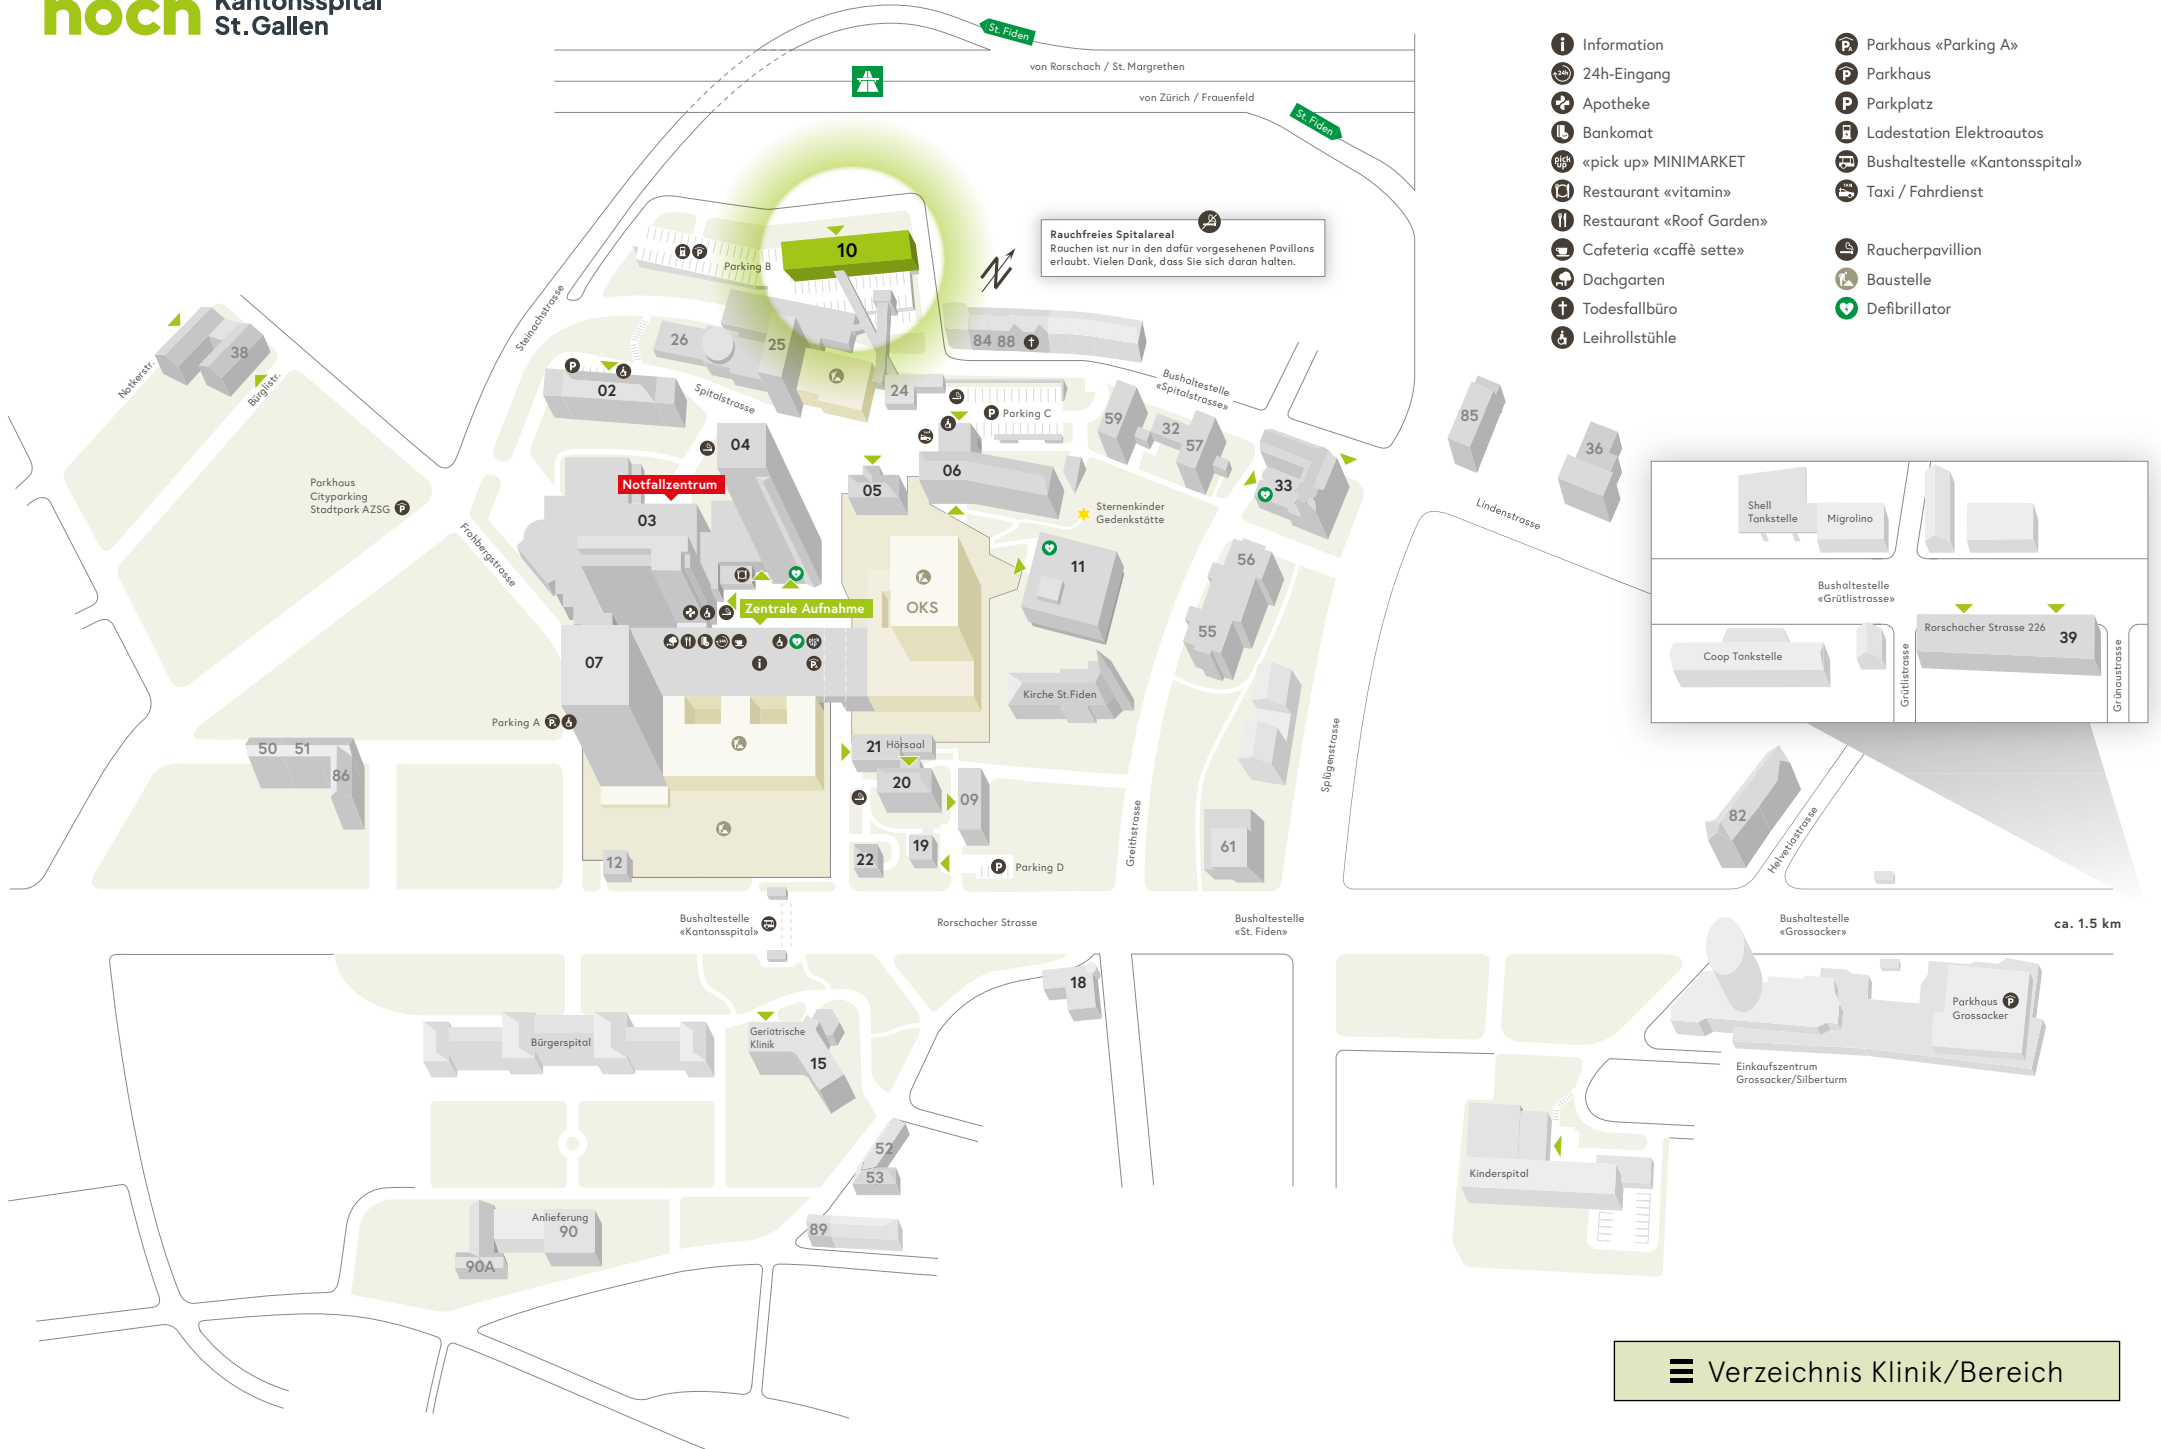

- Information
- 24h-Eingang
- Apotheke
- Bankomat
- «pick up» MINIMARKET
- Restaurant «vitamin»
- Restaurant «Roof Garden»
- Cafeteria «caffè sette»
- Dachgarten
- Todesfallbüro
- Leihrollstühle
- Parkhaus «Parking A»
- Parkhaus
- Parkplatz
- Ladestation Elektroautos
- Bushaltestelle «Kantonsspital»
- Taxi / Fahrdienst
- Raucherpavillon
- Baustelle
- Defibrillator

Rauchfreies Spitalareal
Rauschen ist nur in den dafür vorgesehenen Pavillons erlaubt. Vielen Dank, dass Sie sich daran halten.