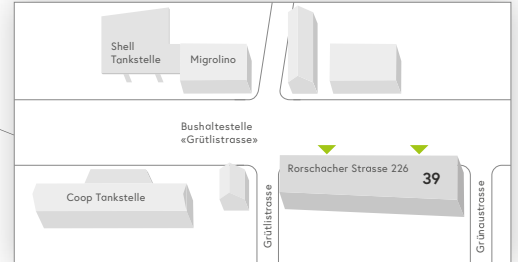

- Information
- 24h-Eingang
- Apotheke
- Bankomat
- «pick up» MINIMARKET
- Restaurant «vitamin»
- Restaurant «Roof Garden»
- Cafeteria «caffè sette»
- Dachgarten
- Todesfallbüro
- Leihrollstühle
- Parkhaus «Parking A»
- Parkhaus
- Parkplatz
- Ladestation Elektroautos
- Bushaltestelle «Kantonsspital»
- Taxi / Fahrdienst
- Raucherpavillon
- Baustelle
- Defibrillator

Rauchfreies Spitalareal
Rauschen ist nur in den dafür vorgesehenen Pavillons erlaubt. Vielen Dank, dass Sie sich daran halten.