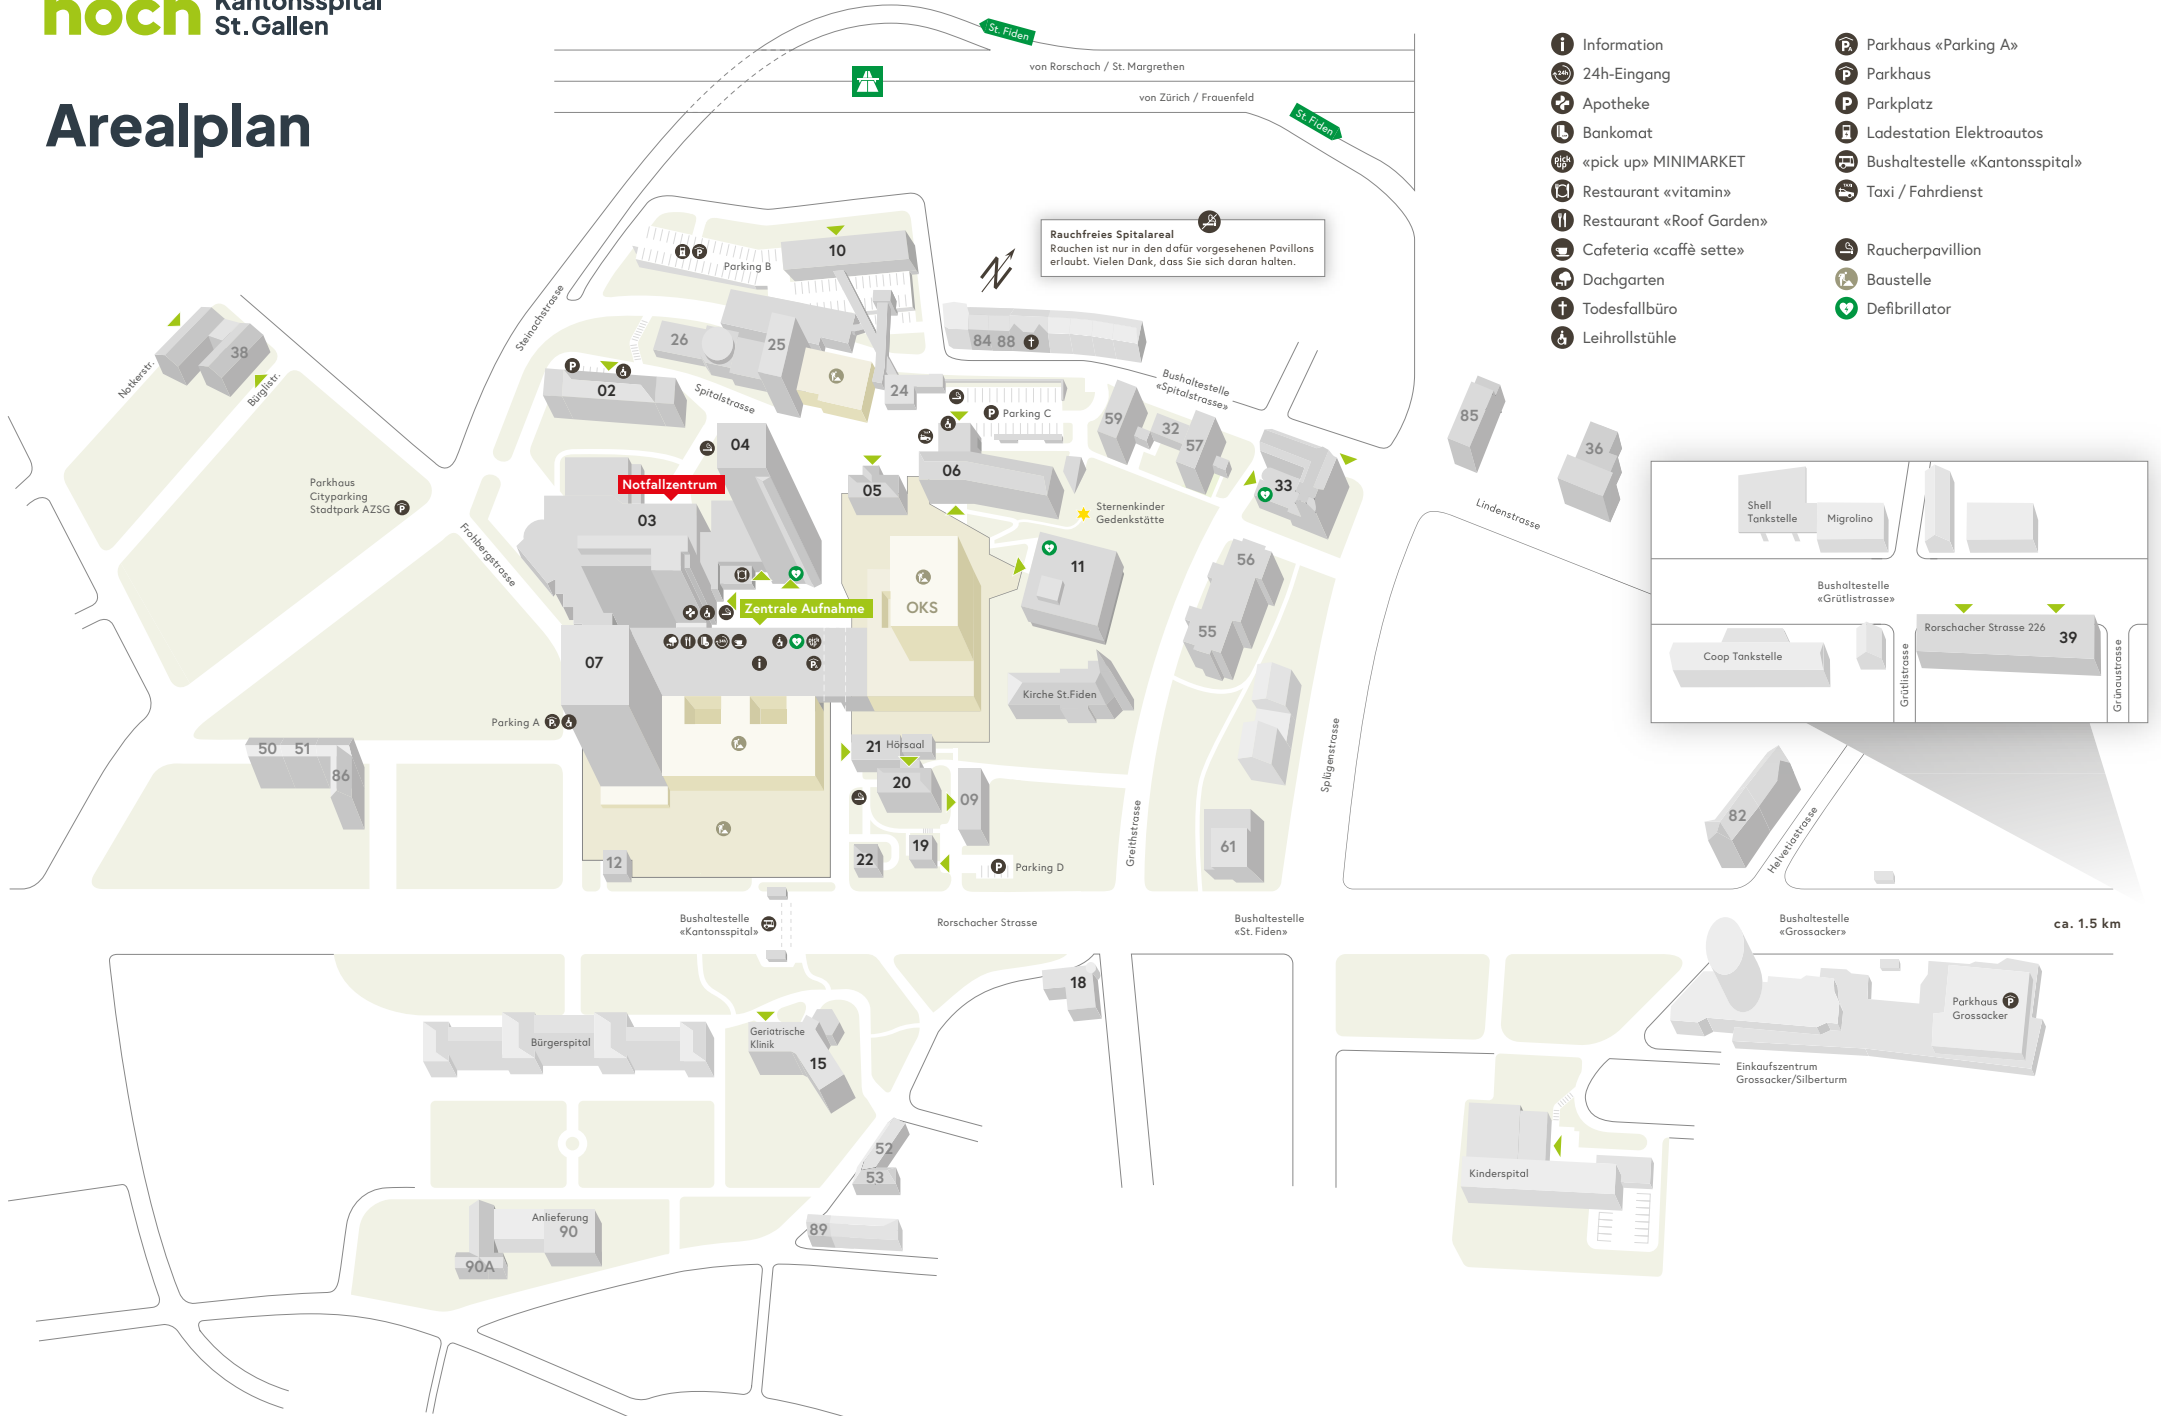

Arealplan

Rauchfreies Spitalareal
Rauchen ist nur in den dafür vorgesehenen Pavillons erlaubt. Vielen Dank, dass Sie sich daran halten.

- Information
- 24h-Eingang
- Apotheke
- Bankomat
- «pick up» MINIMARKET
- Restaurant «vitamin»
- Restaurant «Roof Garden»
- Cafeteria «café sette»
- Dachgarten
- Todesfallbüro
- Leihrollstühle
- Parkhaus «Parking A»
- Parkhaus
- Parkplatz
- Ladestation Elektroautos
- Bushaltestelle «Kantonsspital»
- Taxi / Fahrdienst
- Raucherpavillon
- Baustelle
- Defibrillator

ca. 1.5 km

Klinik/Bereich

Haus

Adipositaszentrum	04
Allgemeine Innere Medizin	02 / 04
Anästhesiologie	25
Angiologie	07
Augenklinik	
Interdisziplinäre Tagesklinik	07
Ambulatorium	04
Beckenbodenzentrum	06
Brustzentrum	06
Campus-Apotheke	03
Chirurgie	
Interdisziplinäre Tagesklinik	07
Ambulatorium	03
Clinical Trials Unit CTU (Bedastrasse 1)	89
Dermatologie/ Venerologie / Allergologie	
Interdisziplinäre Tagesklinik	07
Ambulatorium	20
Diabetes-/Ernährungsberatung	10
Endokrinologie/Diabetologie/Osteologie	10
Frauenklinik	06
Gastroenterologie/Hepatology	
Ambulatorium	03
Tagesklinik Interventionelles Zentrum	07
Geburtshilfe	06
Gefässchirurgie	
Interdisziplinäre Tagesklinik	07
Ambulatorium	07
Ostschweizer Gefässzentrum	
Interdisziplinäre Tagesklinik	07
Ambulatorium	07
Hals-, Nasen-, Ohrenklinik	
Ambulatorium	04
Interdisziplinäre Tagesklinik	07
Haus 18	18
Haus 36 (Lindenstrasse 63)	36
Haus 38 (Eingang: Notkerstrasse 42)	38
Haus 38 (Eingang: Bürglistrasse 11)	38
Haus 39 (Rorschacher Strasse 226)	39
Haus 59	59
Haus 82	82
Haus 85	85
Haus 90	90
Haus 90a	90a
Hämodialyse	10
Interdisziplinäre Tagesklinik	07
Impfsprechstunde	20
Infektiologie, Infektionsprävention und Reisemedizin	20 / 22