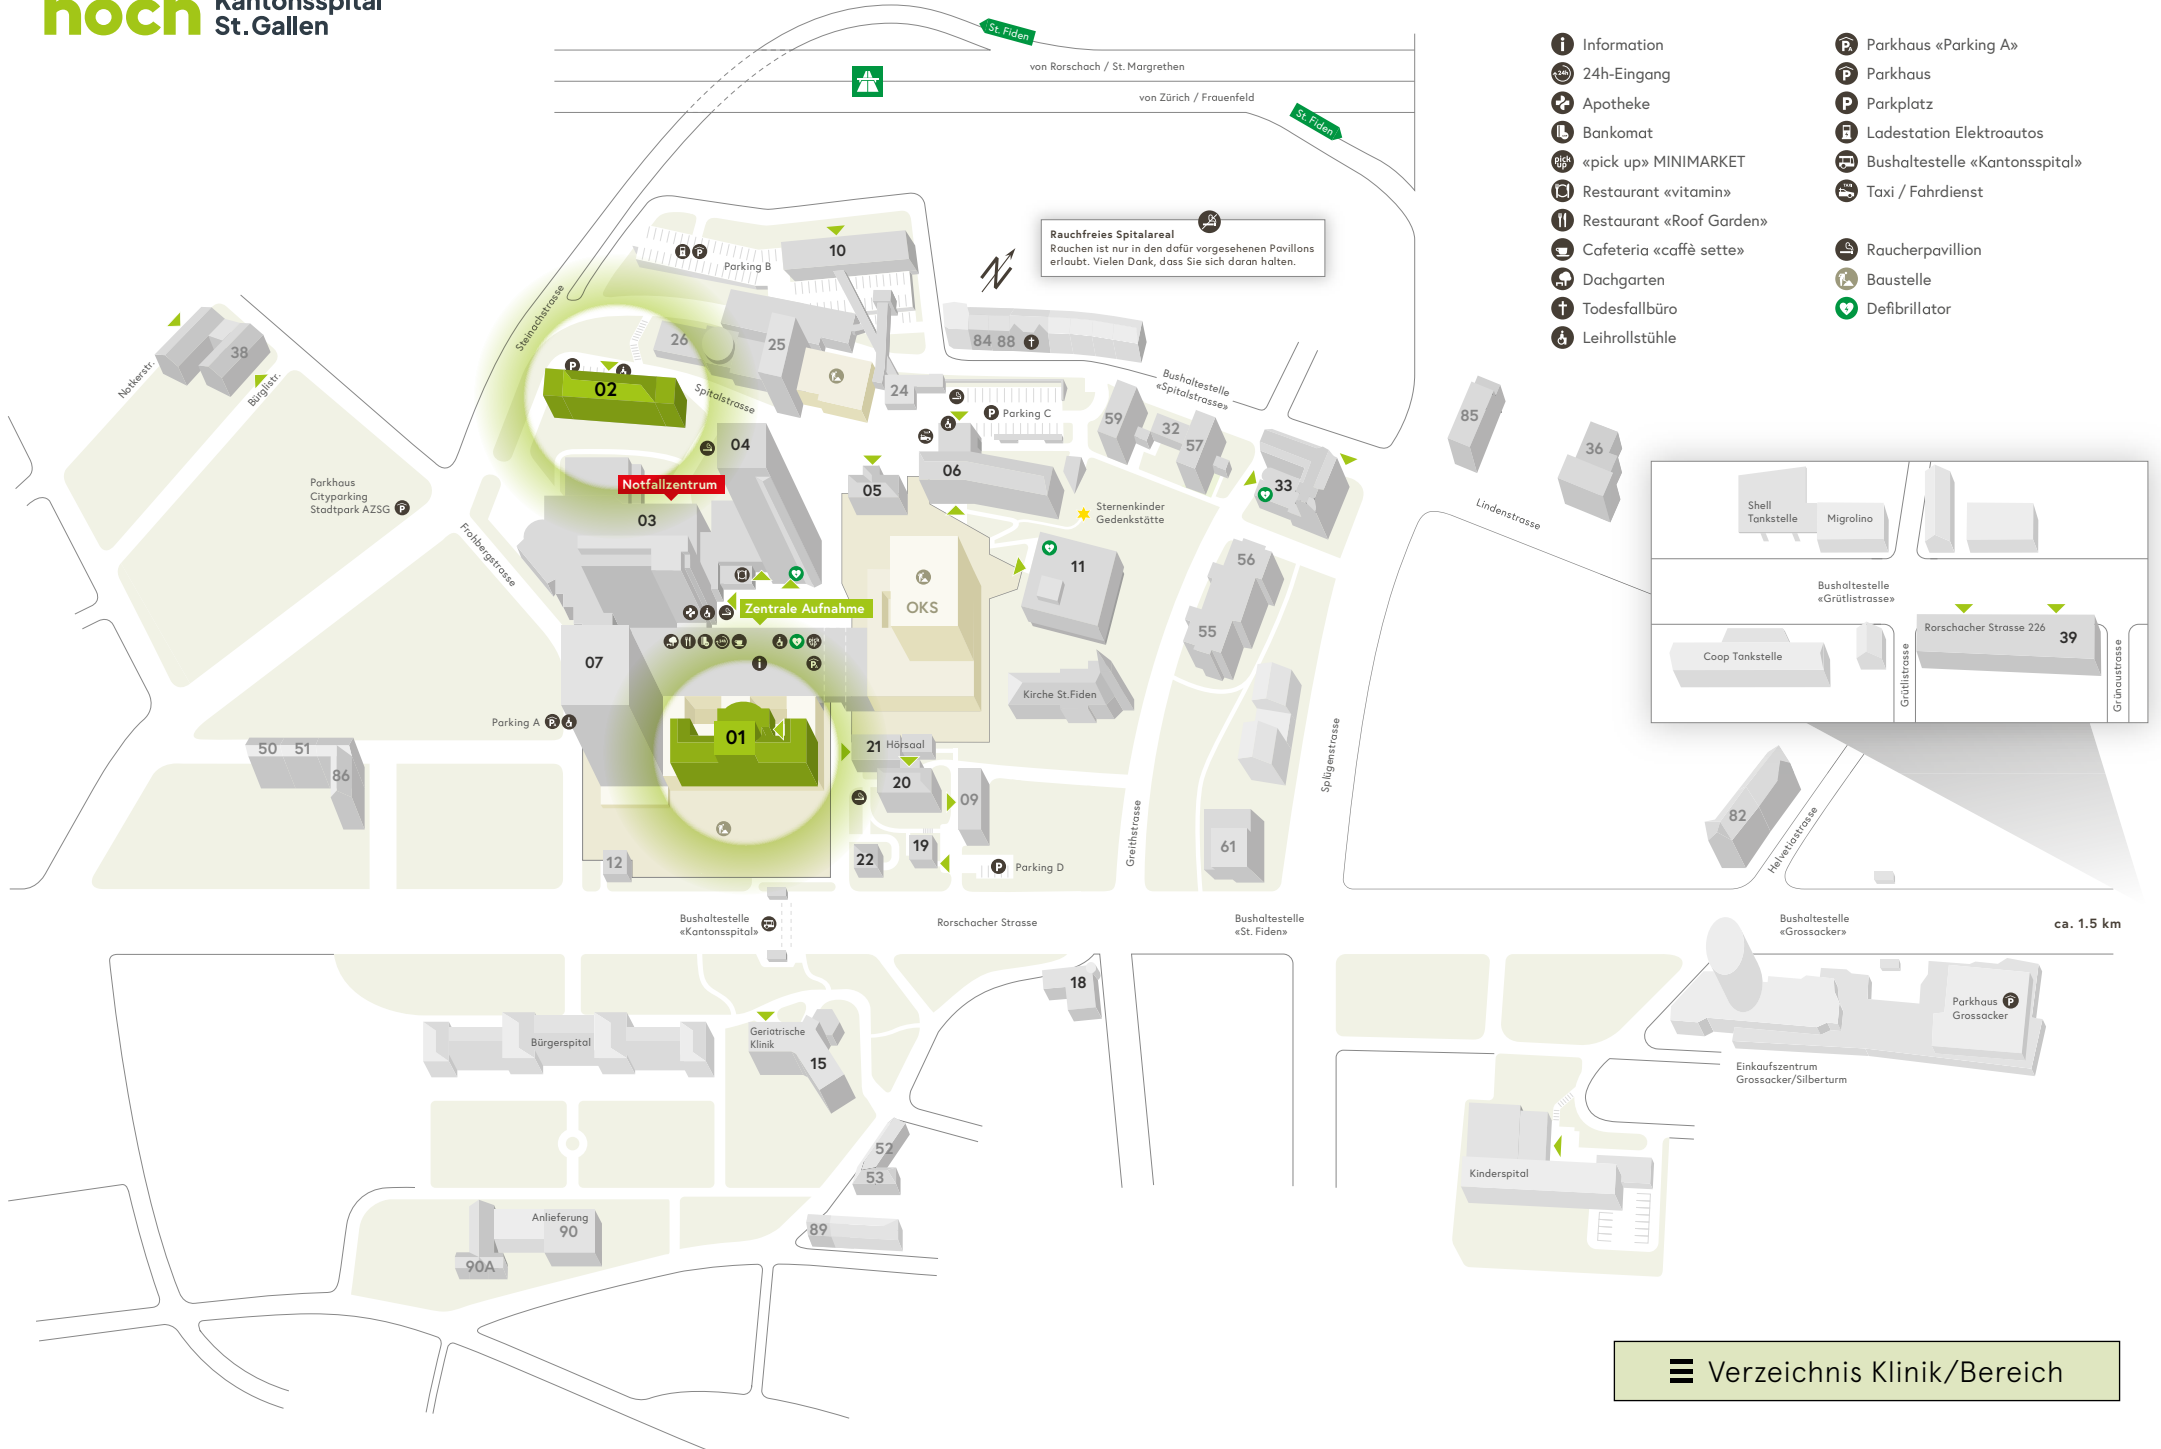

Öffentliche Bereiche

Andacht (Seelsorge)	21
Geldautomat	07
«café sette»	07
Coiffeursalon	06
Floristik Lilium	21
Hörsaal Frauenklinik	06
Hörsaal Zentral	21
Information / Auskunft	07
Mobility	09
Organspende Denkmal	19
«pick up» MINIMARKET	07
Restaurant «Roof Garden»	07
Restaurant «vitamin»	03B
Sternenkinder Gedenkstätte	06
Taxi / Fahrdienste	21
Todesfallbüro (Lindenstrasse 27)	†
Raum der Stille	04

Rauchfreies Spitalareal
Rouchen ist nur in den dafür vorgesehenen Pavillons erlaubt. Vielen Dank, dass Sie sich daran halten.

Shell Tankstelle Migrolino

Bushaltestelle «Grütlistrasse»

Coop Tankstelle

Rorschacher Strasse 226 39

Grütlistrasse

Grünaustrasse

- Information
- 24h-Eingang
- Apotheke
- Bankomat
- «pick up» MINIMARKET
- Restaurant «vitamin»
- Restaurant «Roof Garden»
- Cafeteria «caffè sette»
- Dachgarten
- Todesfallbüro
- Leihrollstühle
- Parkhaus «Parking A»
- Parkhaus
- Parkplatz
- Ladestation Elektroautos
- Bushaltestelle «Kantonsspital»
- Taxi / Fahrdienst
- Raucherpavillon
- Baustelle
- Defibrillator

Rauchfreies Spitalareal
Rouchen ist nur in den dafür vorgesehenen Pavillons erlaubt. Vielen Dank, dass Sie sich daran halten.

- Information
- 24h-Eingang
- Apotheke
- Bankomat
- «pick up» MINIMARKET
- Restaurant «vitamin»
- Restaurant «Roof Garden»
- Cafeteria «caffè sette»
- Dachgarten
- Todesfallbüro
- Leihrollstühle
- Parkhaus «Parking A»
- Parkhaus
- Parkplatz
- Ladestation Elektroautos
- Bushaltestelle «Kantonsspital»
- Taxi / Fahrdienst
- Raucherpavillon
- Baustelle
- Defibrillator