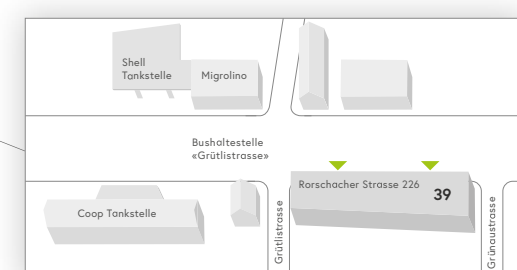

Rauchfreies Spitalareal
Rouchen ist nur in den dafür vorgesehenen Pavillons erlaubt. Vielen Dank, dass Sie sich daran halten.

Shell Tankstelle Migrolino

Bushaltestelle «Grütlistrasse»

Coop Tankstelle

Rorschacher Strasse 226 39

Grütlistrasse

Grünaustrasse

- Information
- 24h-Eingang
- Apotheke
- Bankomat
- «pick up» MINIMARKET
- Restaurant «vitamin»
- Restaurant «Roof Garden»
- Cafeteria «caffè sette»
- Dachgarten
- Todesfallbüro
- Leihrollstühle
- Parkhaus «Parking A»
- Parkhaus
- Parkplatz
- Ladestation Elektroautos
- Bushaltestelle «Kantonsspital»
- Taxi / Fahrdienst
- Raucherpavillon
- Baustelle
- Defibrillator

Rauchfreies Spitalareal
Rouchen ist nur in den dafür vorgesehenen Pavillons erlaubt. Vielen Dank, dass Sie sich daran halten.

- Information
- 24h-Eingang
- Apotheke
- Bankomat
- «pick up» MINIMARKET
- Restaurant «vitamin»
- Restaurant «Roof Garden»
- Cafeteria «caffè sette»
- Dachgarten
- Todesfallbüro
- Leihrollstühle
- Parkhaus «Parking A»
- Parkhaus
- Parkplatz
- Ladestation Elektroautos
- Bushaltestelle «Kantonsspital»
- Taxi / Fahrdienst
- Raucherpavillon
- Baustelle
- Defibrillator