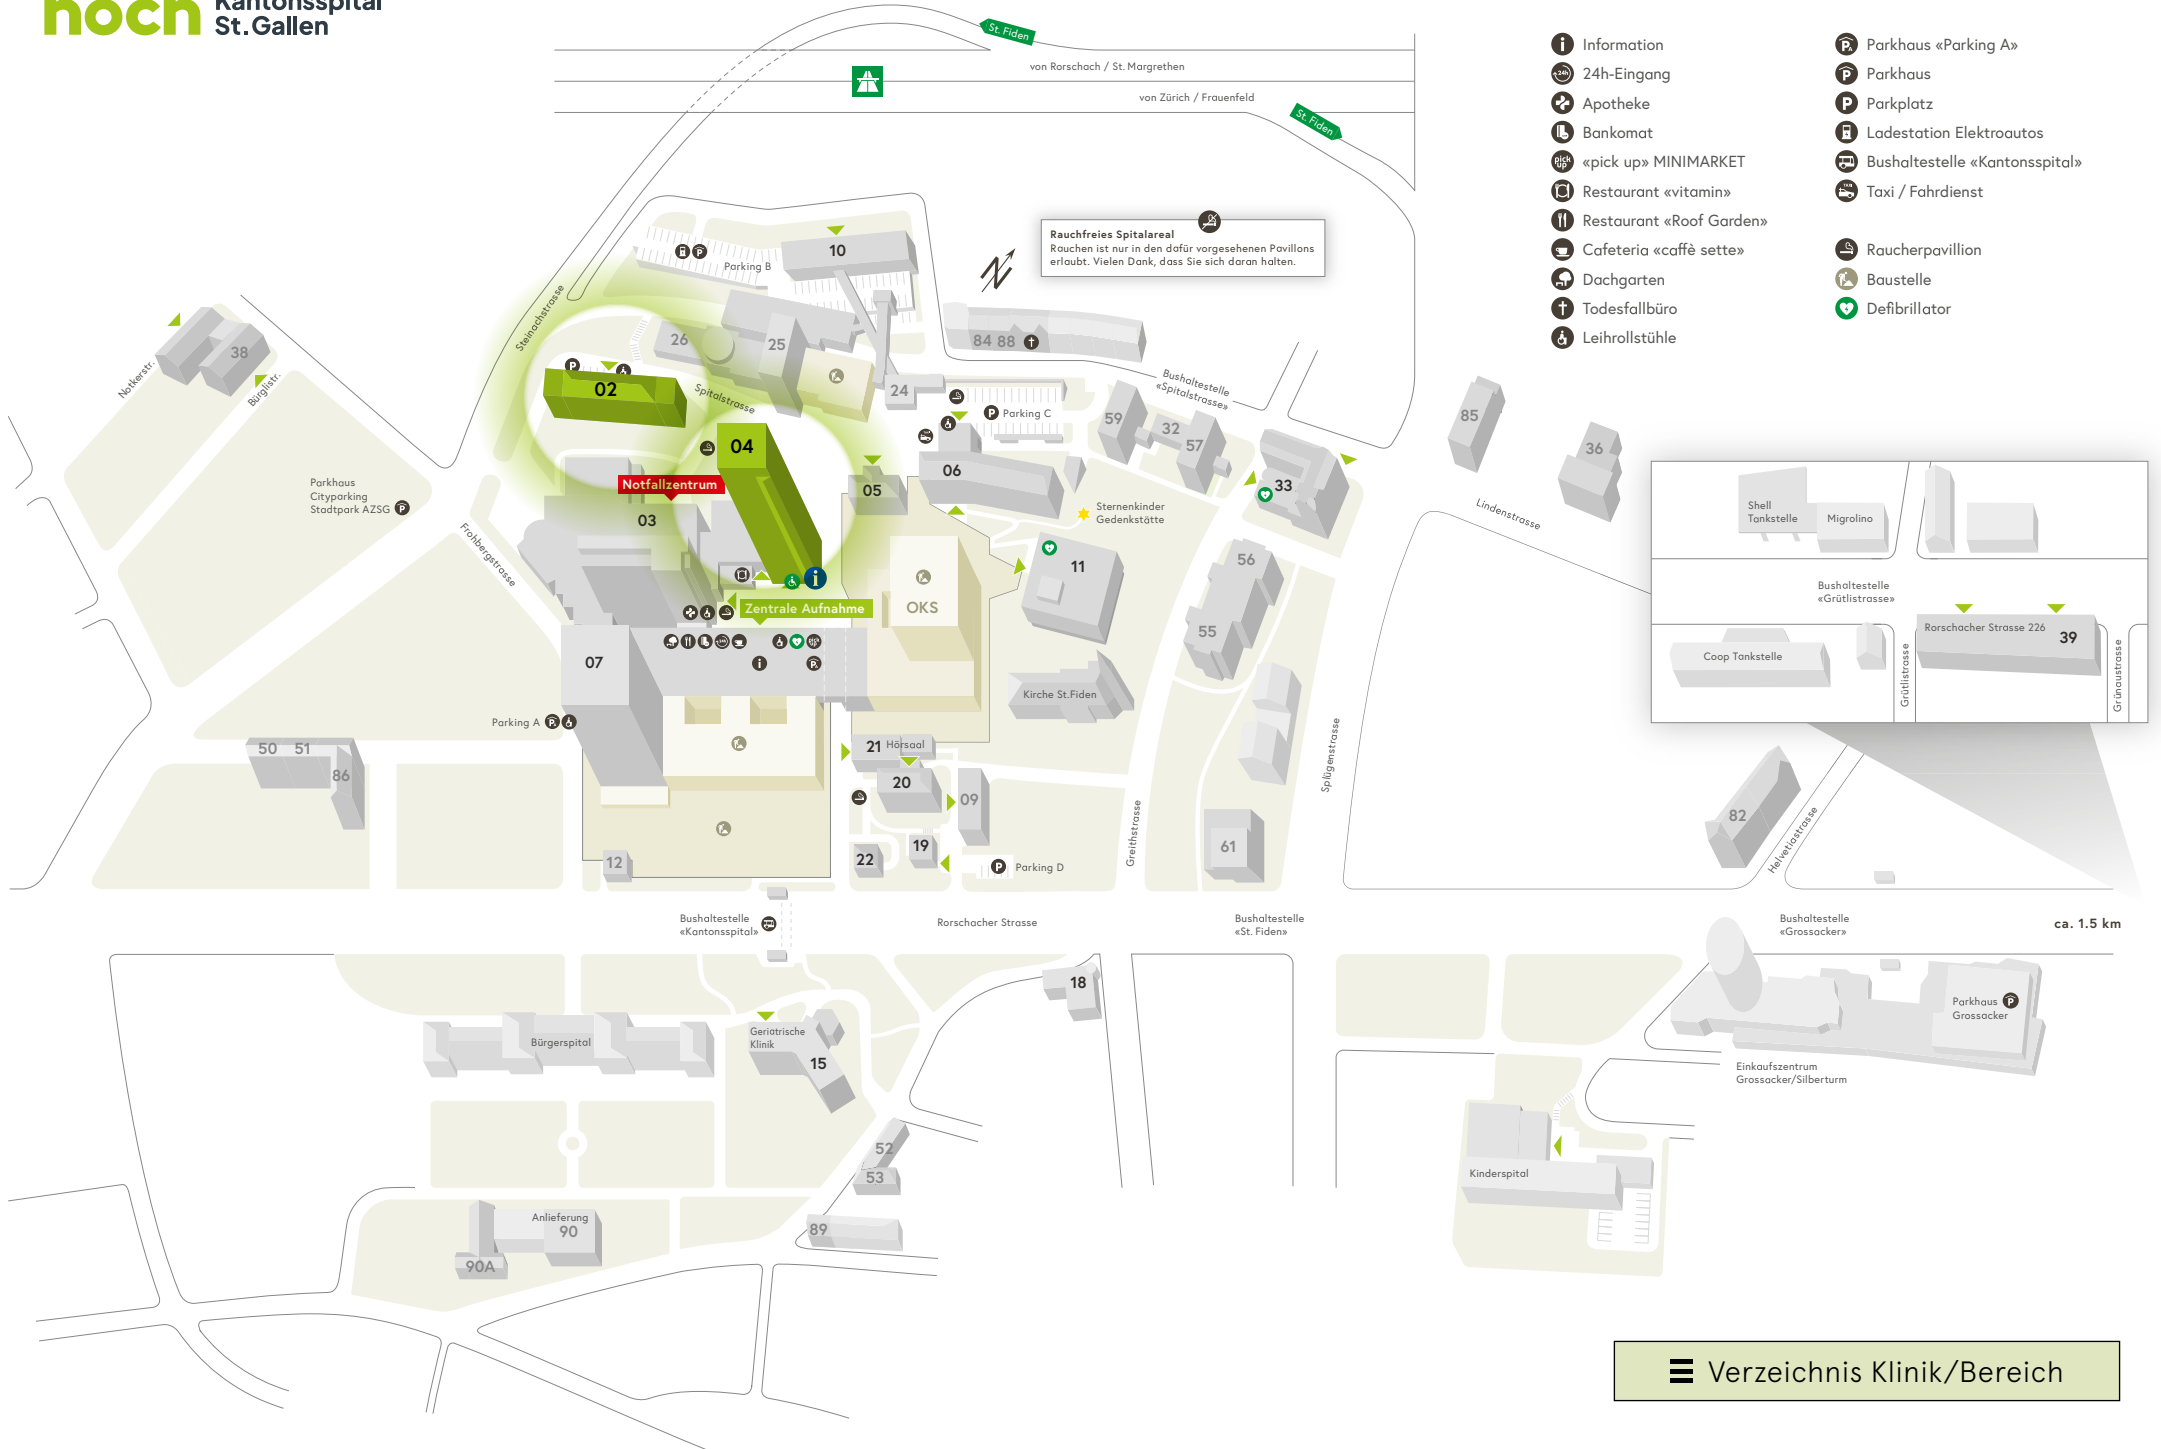

- Information
- 24h-Eingang
- Apotheke
- Bankomat
- «pick up» MINIMARKET
- Restaurant «vitamin»
- Restaurant «Roof Garden»
- Cafeteria «caffè sette»
- Dachgarten
- Todesfallbüro
- Leihrollstühle
- Parkhaus «Parking A»
- Parkhaus
- Parkplatz
- Ladestation Elektroautos
- Bushaltestelle «Kantonsspital»
- Taxi / Fahrdienst
- Raucherpavillon
- Baustelle
- Defibrillator

Rauchfreies Spitalareal
Rouchen ist nur in den dafür vorgesehenen Pavillons erlaubt. Vielen Dank, dass Sie sich daran halten.