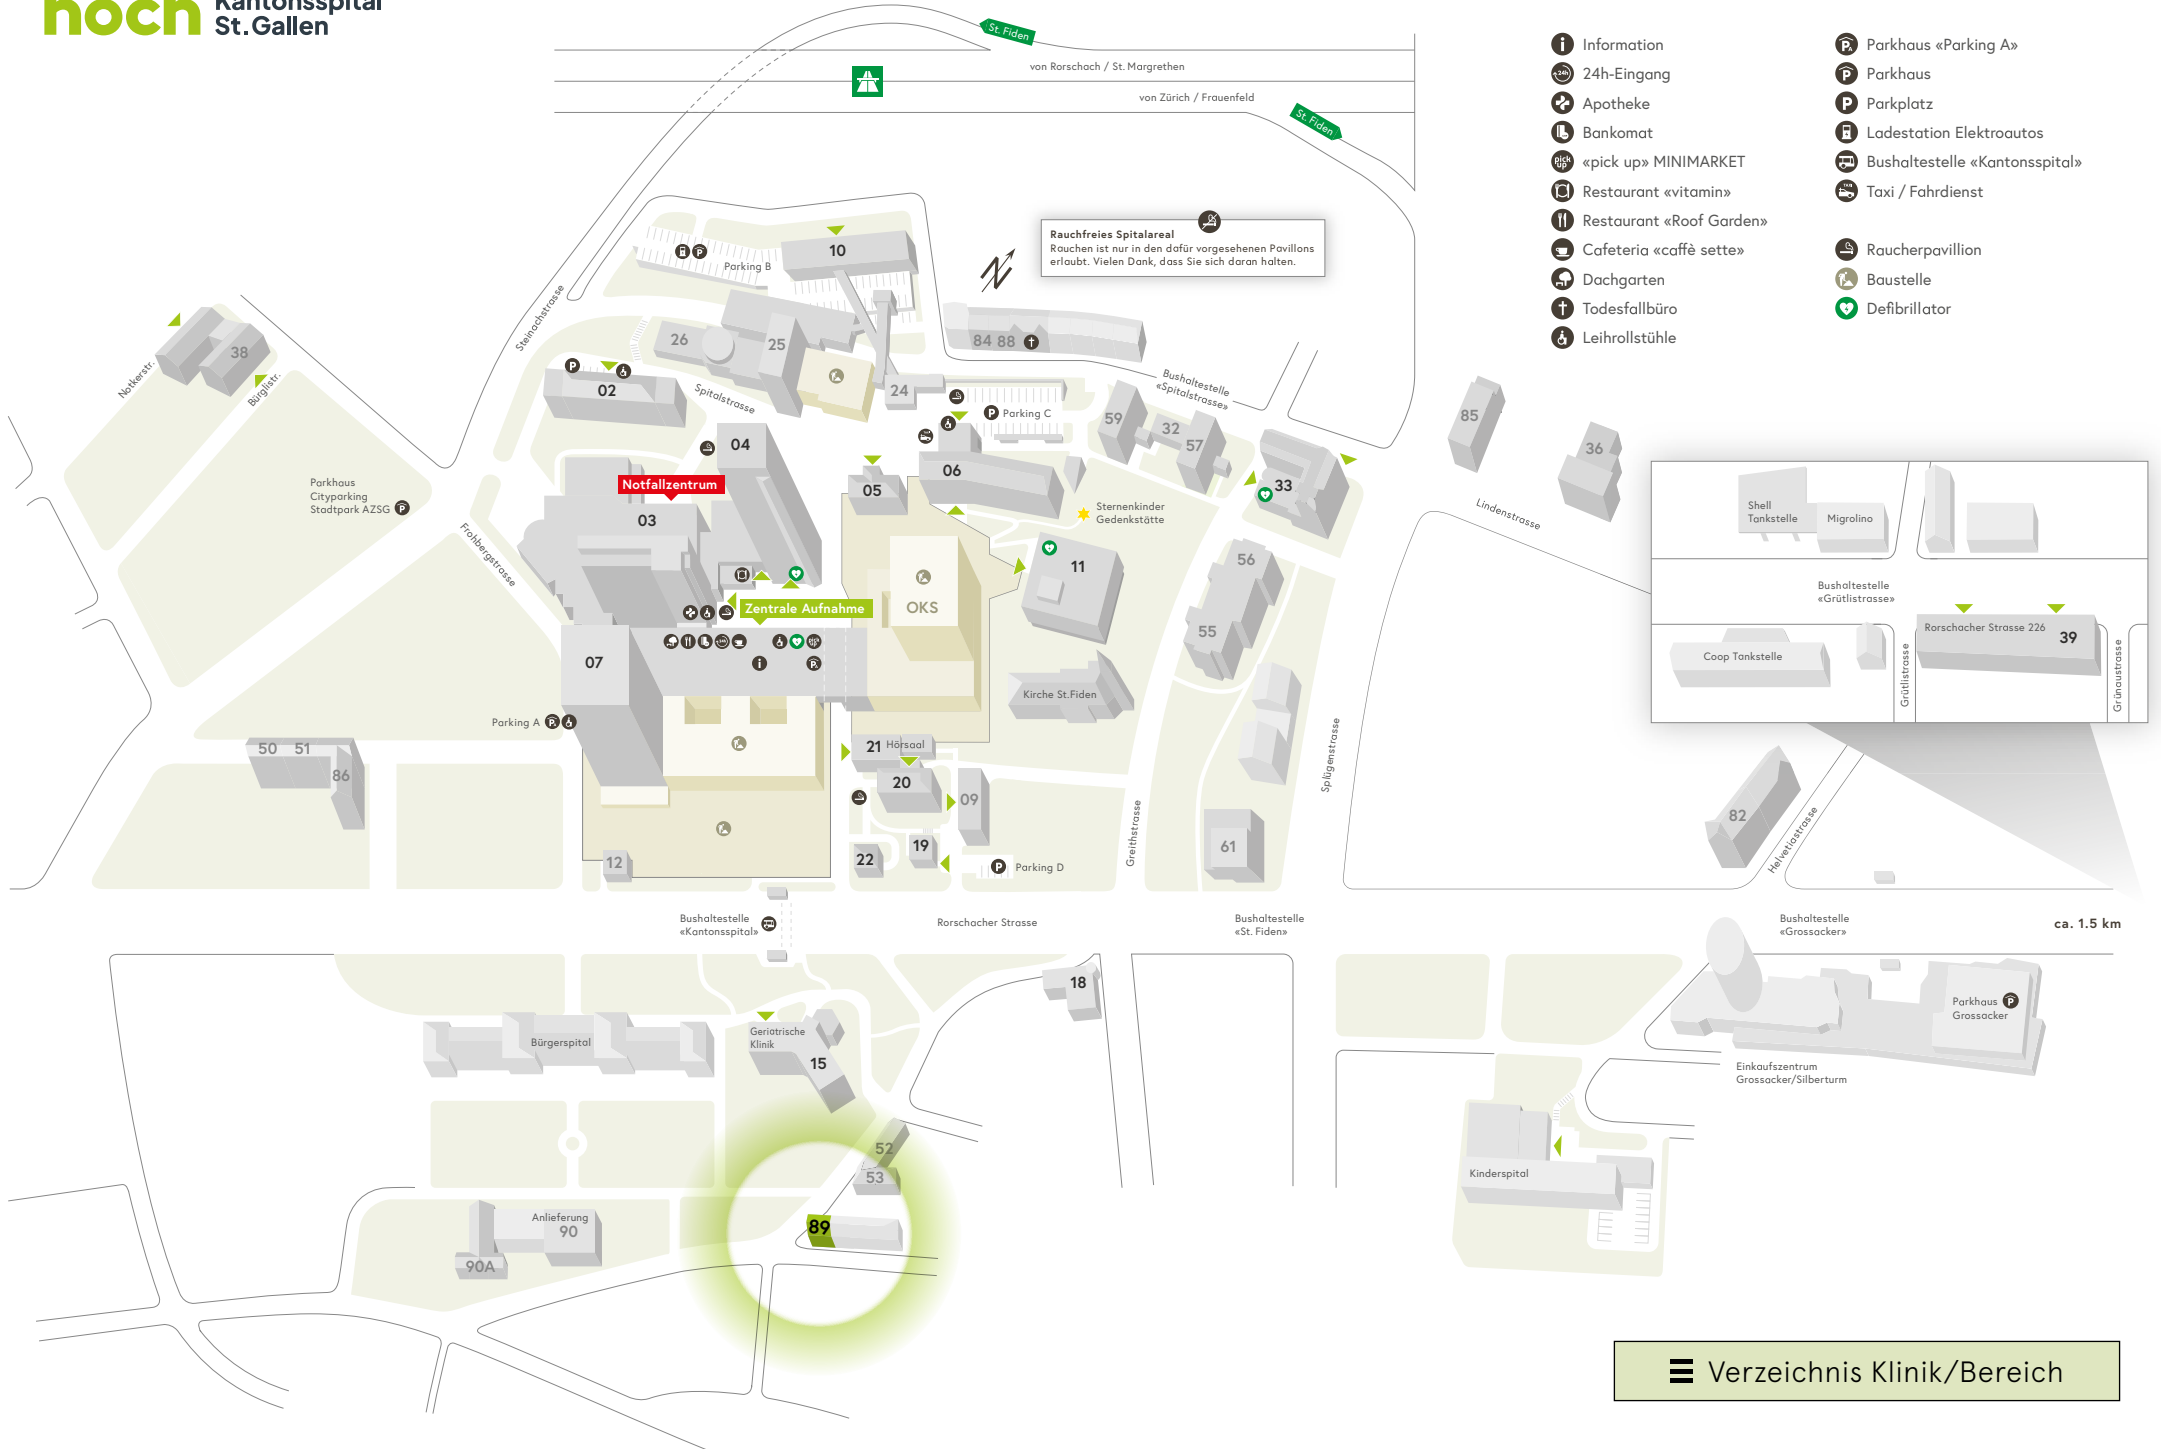

- Information
- 24h-Eingang
- Apotheke
- Bankomat
- «pick up» MINIMARKET
- Restaurant «vitamin»
- Restaurant «Roof Garden»
- Cafeteria «caffè sette»
- Dachgarten
- Todesfallbüro
- Leihrollstühle
- Parkhaus «Parking A»
- Parkhaus
- Parkplatz
- Ladestation Elektroautos
- Bushaltestelle «Kantonsspital»
- Taxi / Fahrdienst
- Raucherpavillon
- Baustelle
- Defibrillator