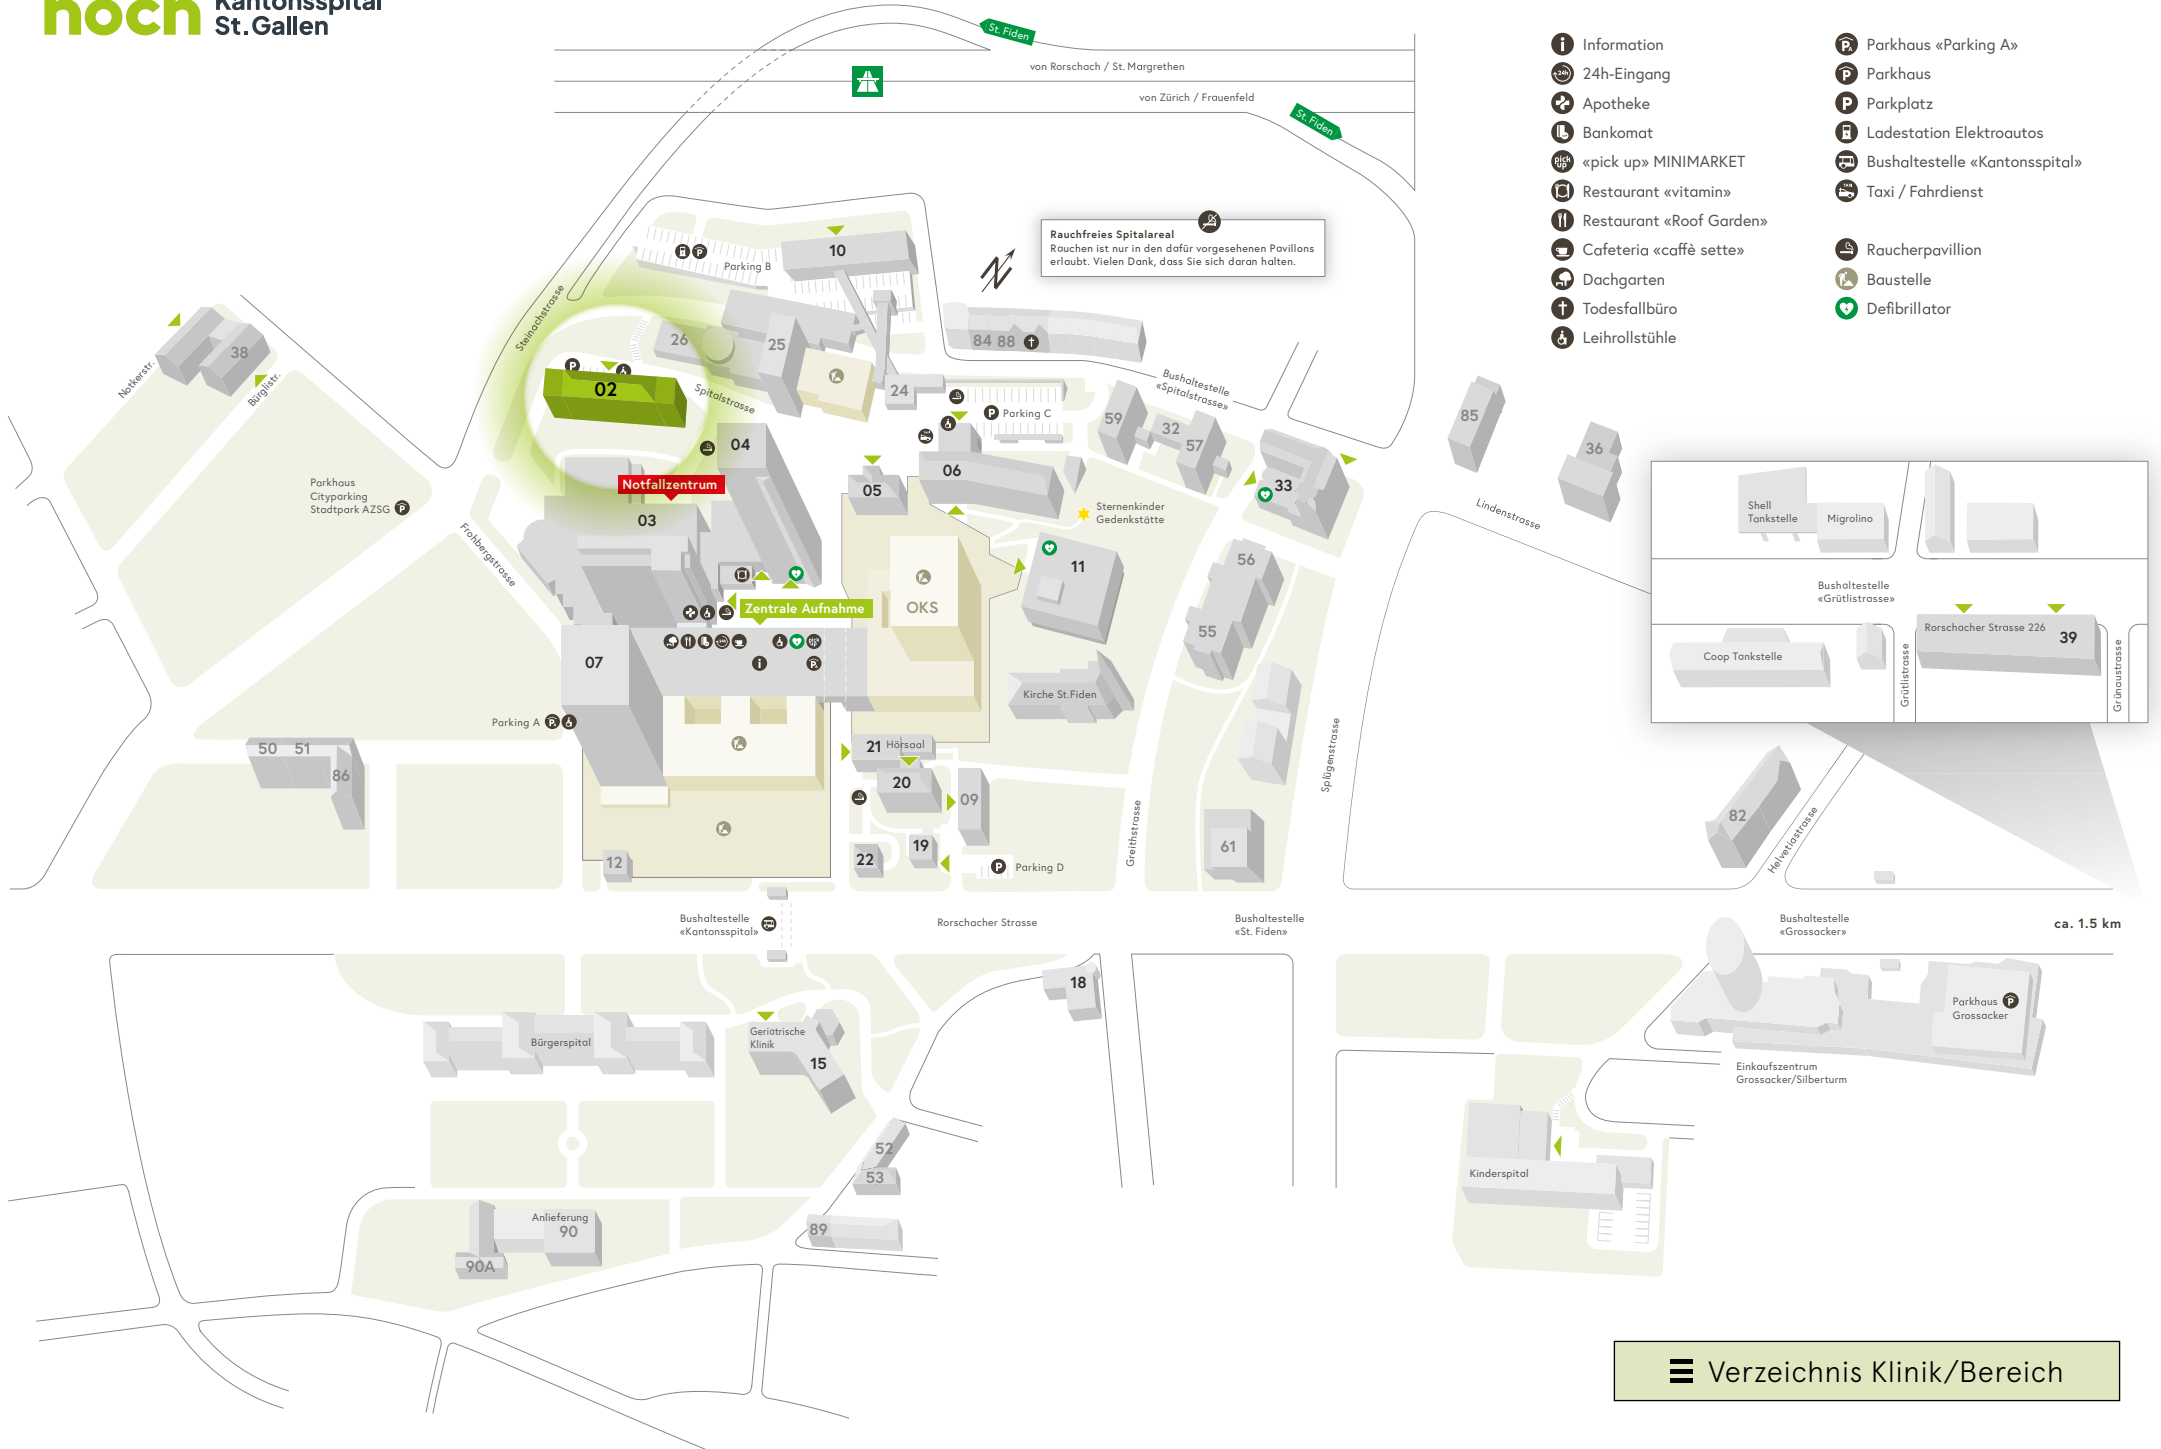

Haus

Adipositaszentrum	04
Allgemeine Innere Medizin	02 / 04
Anästhesiologie	25
Angiologie	07
Augenklinik	
Interdisziplinäre Tagesklinik	07
Ambulatorium	04
Beckenbodenzentrum	06
Brustzentrum	06
Campus-Apotheke	03
Chirurgie	
Interdisziplinäre Tagesklinik	07
Ambulatorium	03
Clinical Trials Unit CTU (Bedastrasse 1)	89
Dermatologie/ Venerologie / Allergologie	
Interdisziplinäre Tagesklinik	07
Ambulatorium	20
Diabetes-/Ernährungsberatung	10
Endokrinologie/Diabetologie/Osteologie	10
Frauenklinik	06
Gastroenterologie/Hepatology	
Ambulatorium	03
Tagesklinik Interventionelles Zentrum	07
Geburtshilfe	06
Gefässchirurgie	
Interdisziplinäre Tagesklinik	07
Ambulatorium	07
Ostschweizer Gefässzentrum	
Interdisziplinäre Tagesklinik	07
Ambulatorium	07
Hals-, Nasen-, Ohrenklinik	
Ambulatorium	04
Interdisziplinäre Tagesklinik	07
Haus 18	18
Haus 36 (Lindenstrasse 63)	36
Haus 38 (Eingang: Notkerstrasse 42)	38
Haus 38 (Eingang: Bürglistrasse 11)	38
Haus 39 (Rorschacher Strasse 226)	39
Haus 59	59
Haus 82	82
Haus 85	85
Haus 90	90
Haus 90a	90a
Hämodialyse	10
Interdisziplinäre Tagesklinik	07
Impfsprechstunde	20
Infektiologie, Infektionsprävention und Reisemedizin	20 / 22

Klick auf Klinik/Bereich, um zum entsprechenden Haus auf dem Arealplan zu gelangen

Kardiologie	07
Tagesklinik Interventionelles Zentrum	07
Ambulatorium	07
Lungenzentrum	02
Tagesklinik Interventionelles Zentrum	07
Ambulatorium	02
Mammographie	06
Medizinisches Ambulatorium	07
Medizinisches Forschungszentrum	09
Medizinische Intensivstation	07
Muskelzentrum/ALS Clinic	33A
Nephrologie/Transplantationsmedizin	10
Neurochirurgie	07
Interdisziplinäre Tagesklinik	07
Ambulatorium	07
Neurologie	07
Interdisziplinäre Tagesklinik	07
Ambulatorium	07
Notfallzentrum	03
Nuklearmedizin	03
Onkologie/Hämatologie	02
Onkologie	02
Hämatologie	02
Ambulatorium	10
Operative Intensivmedizin	03B
Orthopädie/Traumatologie	
Ambulatorium	03
Interdisziplinäre Tagesklinik	07
Orthoptik, Schielbehandlung, Neuroophthalmologie	04
Ostschweizer Wirbelsäulenzentrum	
Interdisziplinäre Tagesklinik	07
Ambulatorium	07
Palliativzentrum	57
Pathologie	11
Ambulatorium	11
Medizinische Genetik	11
Personalärztlicher Dienst	20
Plastische Chirurgie und Handchirurgie	
Interdisziplinäre Tagesklinik	07
Ambulatorium	03
Präoperative Anästhesiesprechstunde (PAS)	03
Psychosomatik / Konsiliarpsychiatrie	10
Netzwerk Radiologie	07 / 19
Tagesklinik Interventionelles Zentrum	07
Interventionelle Radiologie	03

Radio-Onkologie	03
Rechtsmedizin	11
Rettungsdienst	26
Rheumatologie/Rehabilitation	05
Schmerzzentrum	
ambulant	33A
Interventionsraum	03
Seelsorge	21
Sozial- und Austrittsberatung	57
Spitalpharmazie	24
Infektionsprävention	22
Stillambulatorium	06
Stroke Unit	07
Tagesklinik Interventionelles Zentrum	07
Urologie	
Interdisziplinäre Tagesklinik	07
Ambulatorium	03
Varizenzentrum	07
Interdisziplinäres Wundzentrum	03
Zahnärztlicher Dienst	07
Zentrale Aufnahme	07
Zentrum für Ergo- und Physiotherapie	05
Zentrum für Integrative Medizin	33A
Zentrum für Schlafmedizin	33B

Öffentliche Bereiche

Andacht (Seelsorge)	21
Geldautomat	07
«café sette»	07
Coiffeursalon	06
Floristik Lilium	21
Hörsaal Frauenklinik	06
Hörsaal Zentral	21
Information / Auskunft	07
Mobility	09
Organspende Denkmal	19
«pick up» MINIMARKET	07
Restaurant «Roof Garden»	07
Restaurant «vitamin»	03B
Sternenkinder Gedenkstätte	06
Taxi / Fahrdienste	21
Todesfallbüro (Lindenstrasse 27)	†
Raum der Stille	04