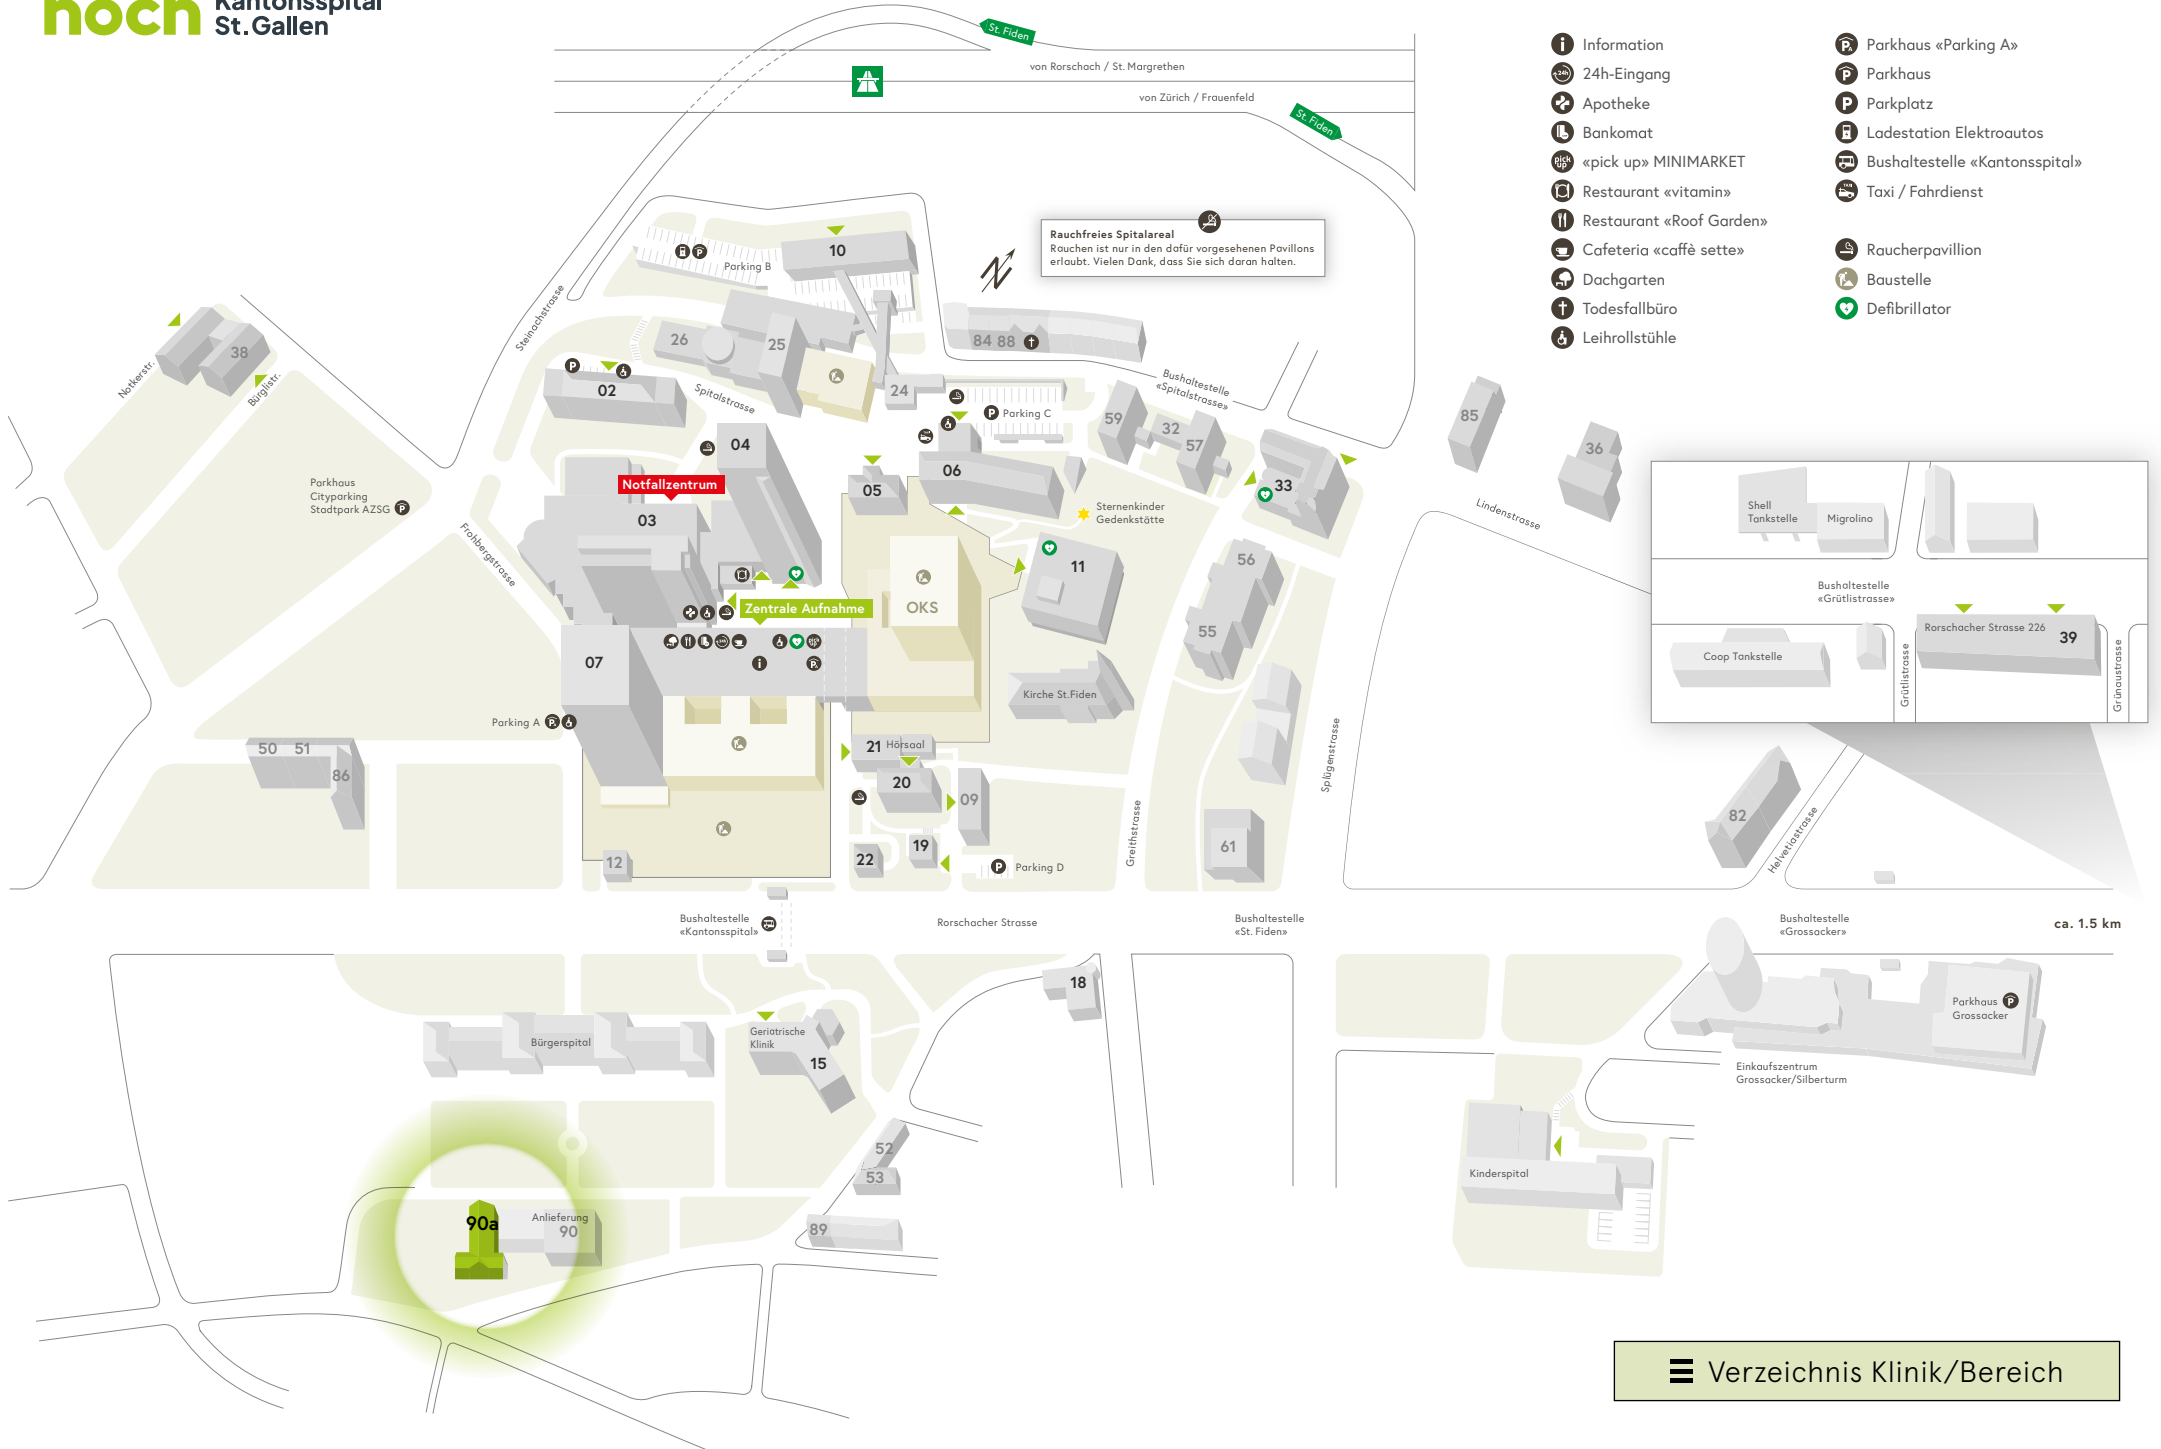

- Information
- 24h-Eingang
- Apotheke
- Bankomat
- «pick up» MINIMARKET
- Restaurant «vitamin»
- Restaurant «café sette»
- Cafeteria «café sette»
- Dachgarten
- Todesfallbüro
- Leihrollstühle
- Parkhaus «Parking A»
- Parkhaus
- Parkplatz
- Ladestation Elektroautos
- Bushaltestelle «Kantonsspital»
- Taxi / Fahrdienst
- Raucherpavillon
- Baustelle
- Defibrillator

Rauchfreies Spitalareal
Rouchen ist nur in den dafür vorgesehenen Pavillons erlaubt. Vielen Dank, dass Sie sich daran halten.

Shell Tankstelle Migrolino

Bushaltestelle «Grütlistrasse»

Coop Tankstelle

Rorschacher Strasse 226 39

Grütlistrasse

Grünaustrasse