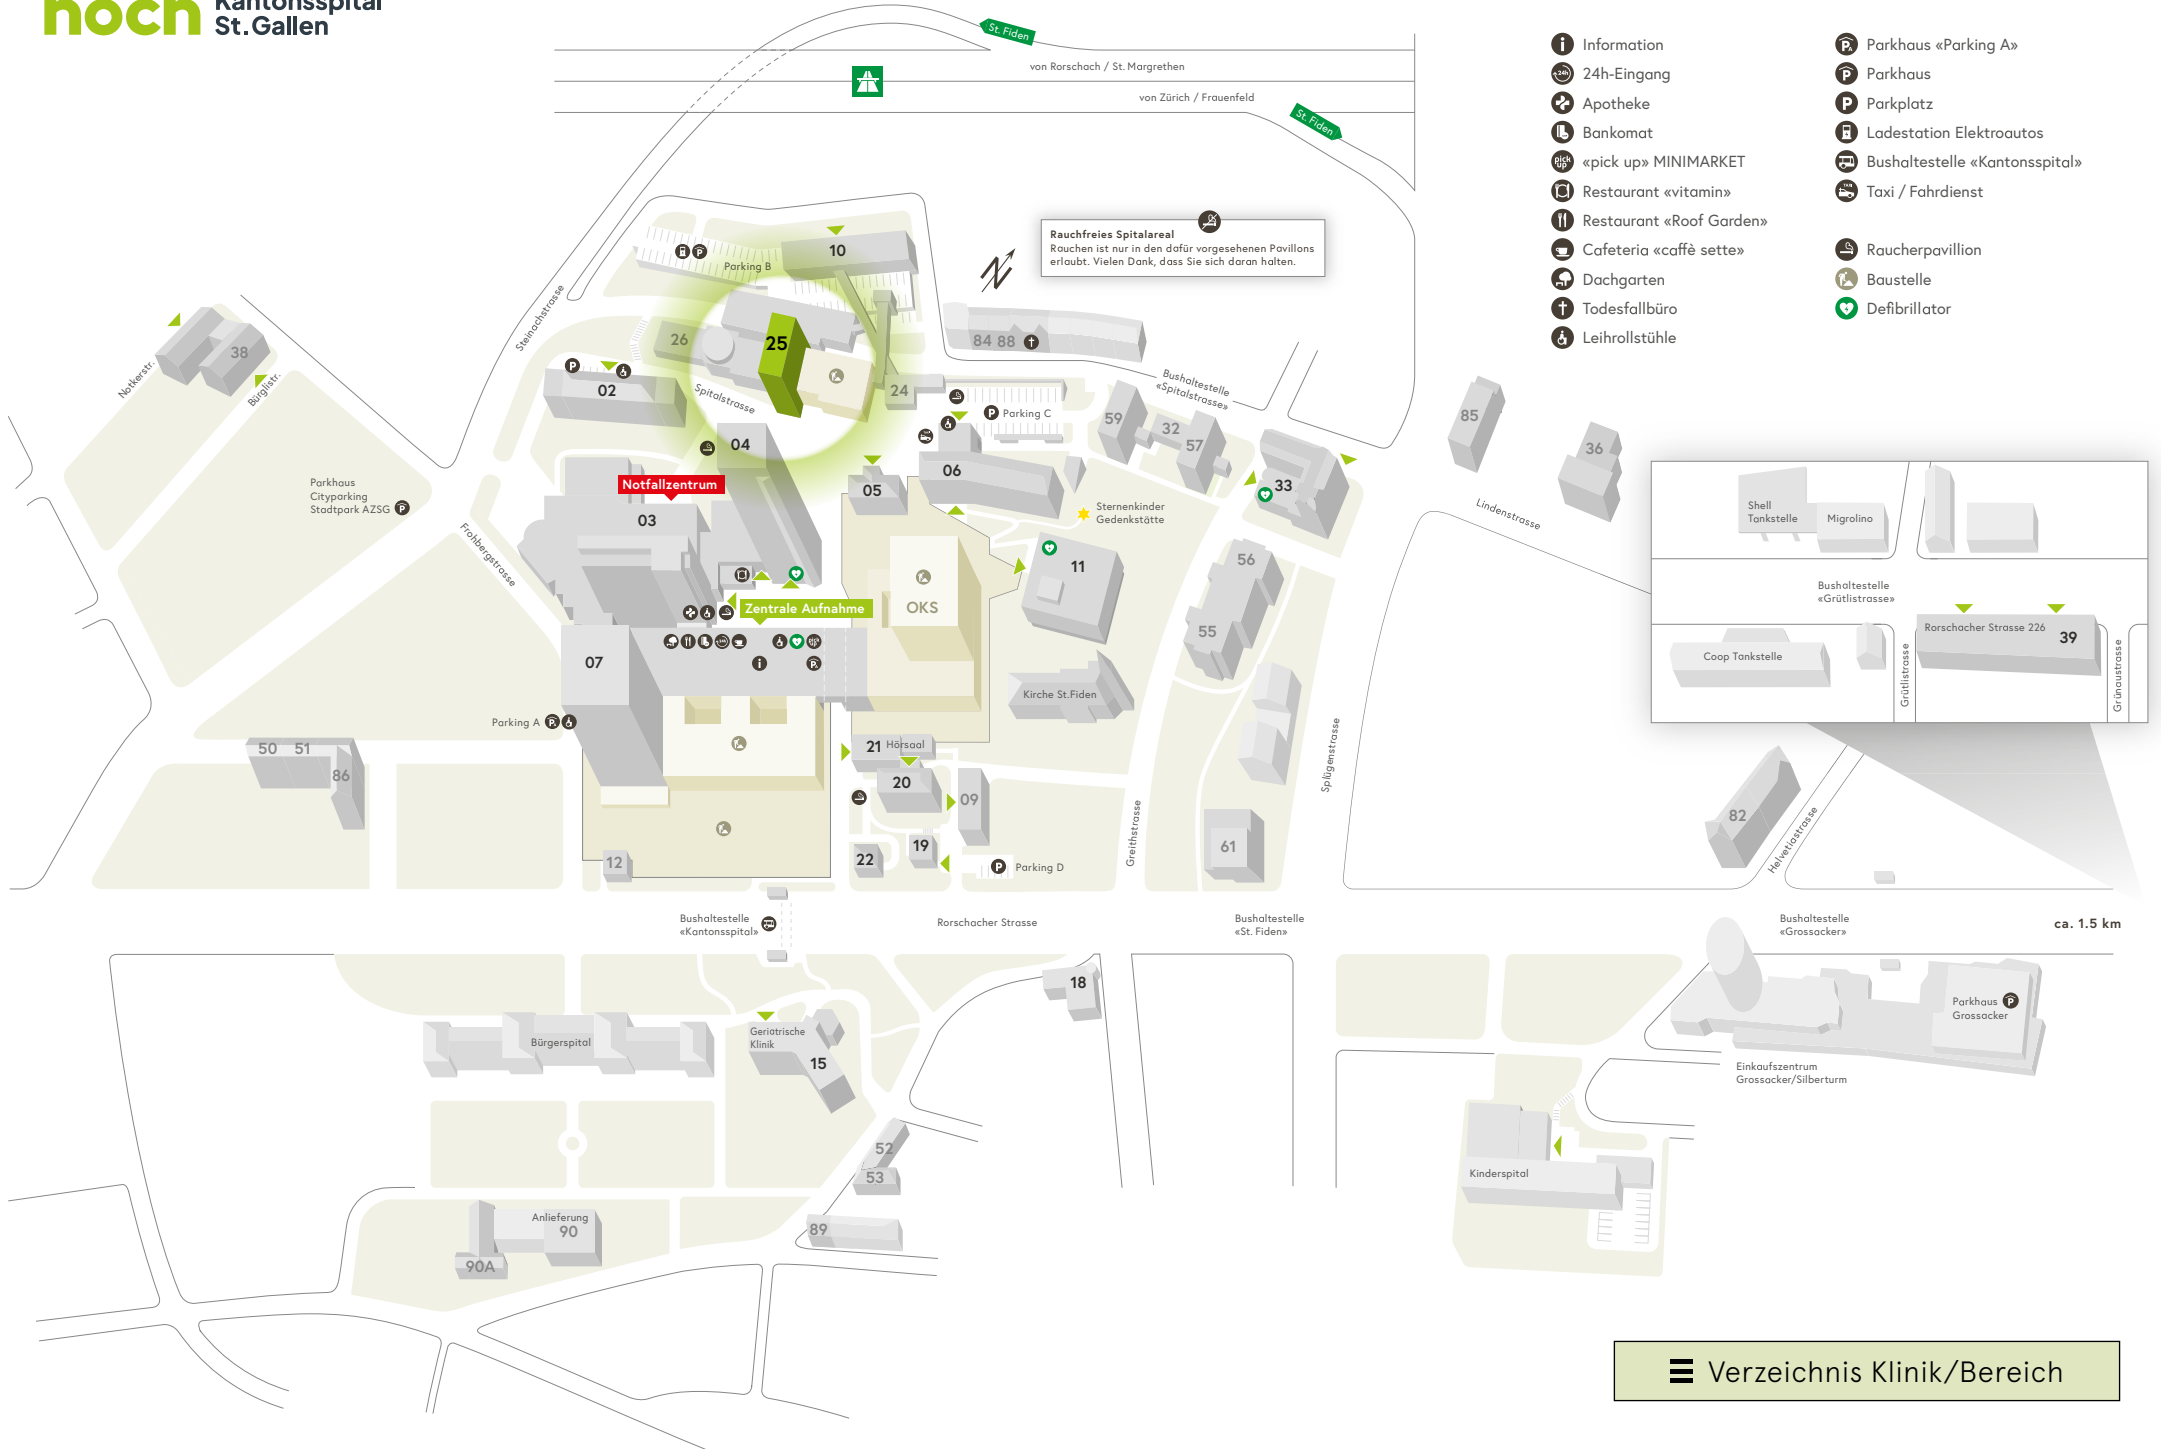

Rauchfreies Spitalareal
Rauschen ist nur in den dafür vorgesehenen Pavillons erlaubt. Vielen Dank, dass Sie sich daran halten.

- Information
- 24h-Eingang
- Apotheke
- Bankomat
- «pick up» MINIMARKET
- Restaurant «vitamin»
- Restaurant «Roof Garden»
- Cafeteria «caffè sette»
- Dachgarten
- Todesfallbüro
- Leihrollstühle
- Parkhaus «Parking A»
- Parkhaus
- Parkplatz
- Ladestation Elektroautos
- Bushaltestelle «Kantonsspital»
- Taxi / Fahrdienst
- Raucherpavillon
- Baustelle
- Defibrillator

- Information
- 24h-Eingang
- Apotheke
- Bankomat
- «pick up» MINIMARKET
- Restaurant «vitamin»
- Restaurant «Roof Garden»
- Cafeteria «caffè sette»
- Dachgarten
- Todesfallbüro
- Leihrollstühle
- Parkhaus «Parking A»
- Parkhaus
- Parkplatz
- Ladestation Elektroautos
- Bushaltestelle «Kantonsspital»
- Taxi / Fahrdienst
- Raucherpavillon
- Baustelle
- Defibrillator