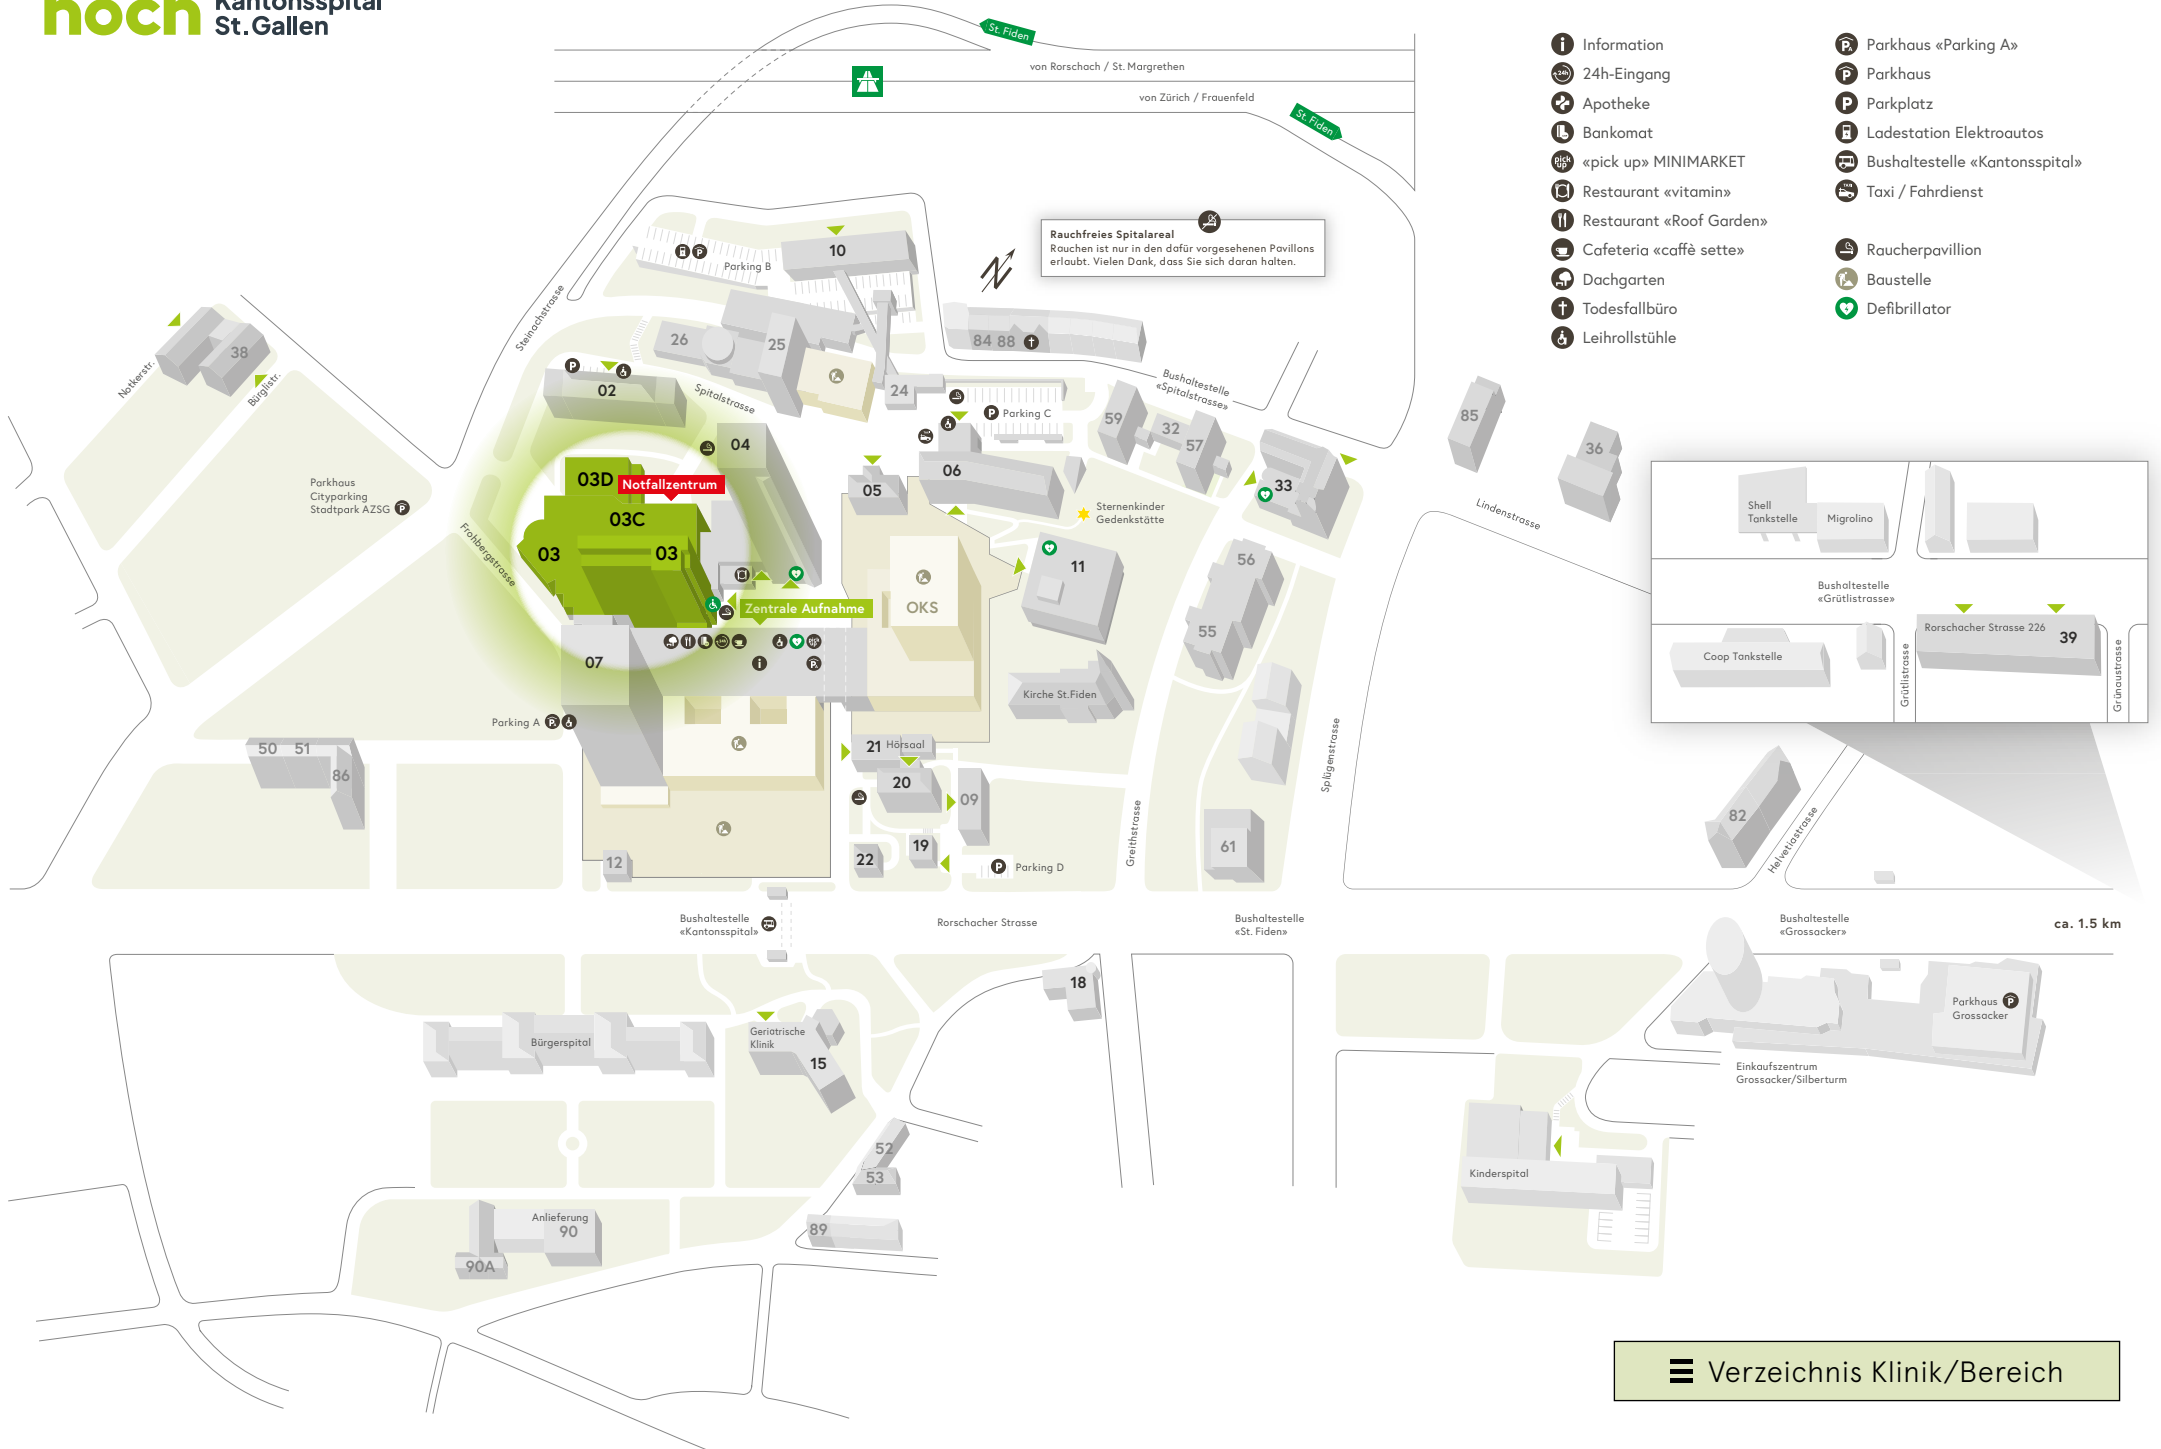

- Information
- 24h-Eingang
- Apotheke
- Bankomat
- «pick up» MINIMARKET
- Restaurant «vitamin»
- Restaurant «Roof Garden»
- Cafeteria «caffè sette»
- Dachgarten
- Todesfallbüro
- Leihrollstühle
- Parkhaus «Parking A»
- Parkhaus
- Parkplatz
- Ladestation Elektroautos
- Bushaltestelle «Kantonsspital»
- Taxi / Fahrdienst
- Raucherpavillon
- Baustelle
- Defibrillator