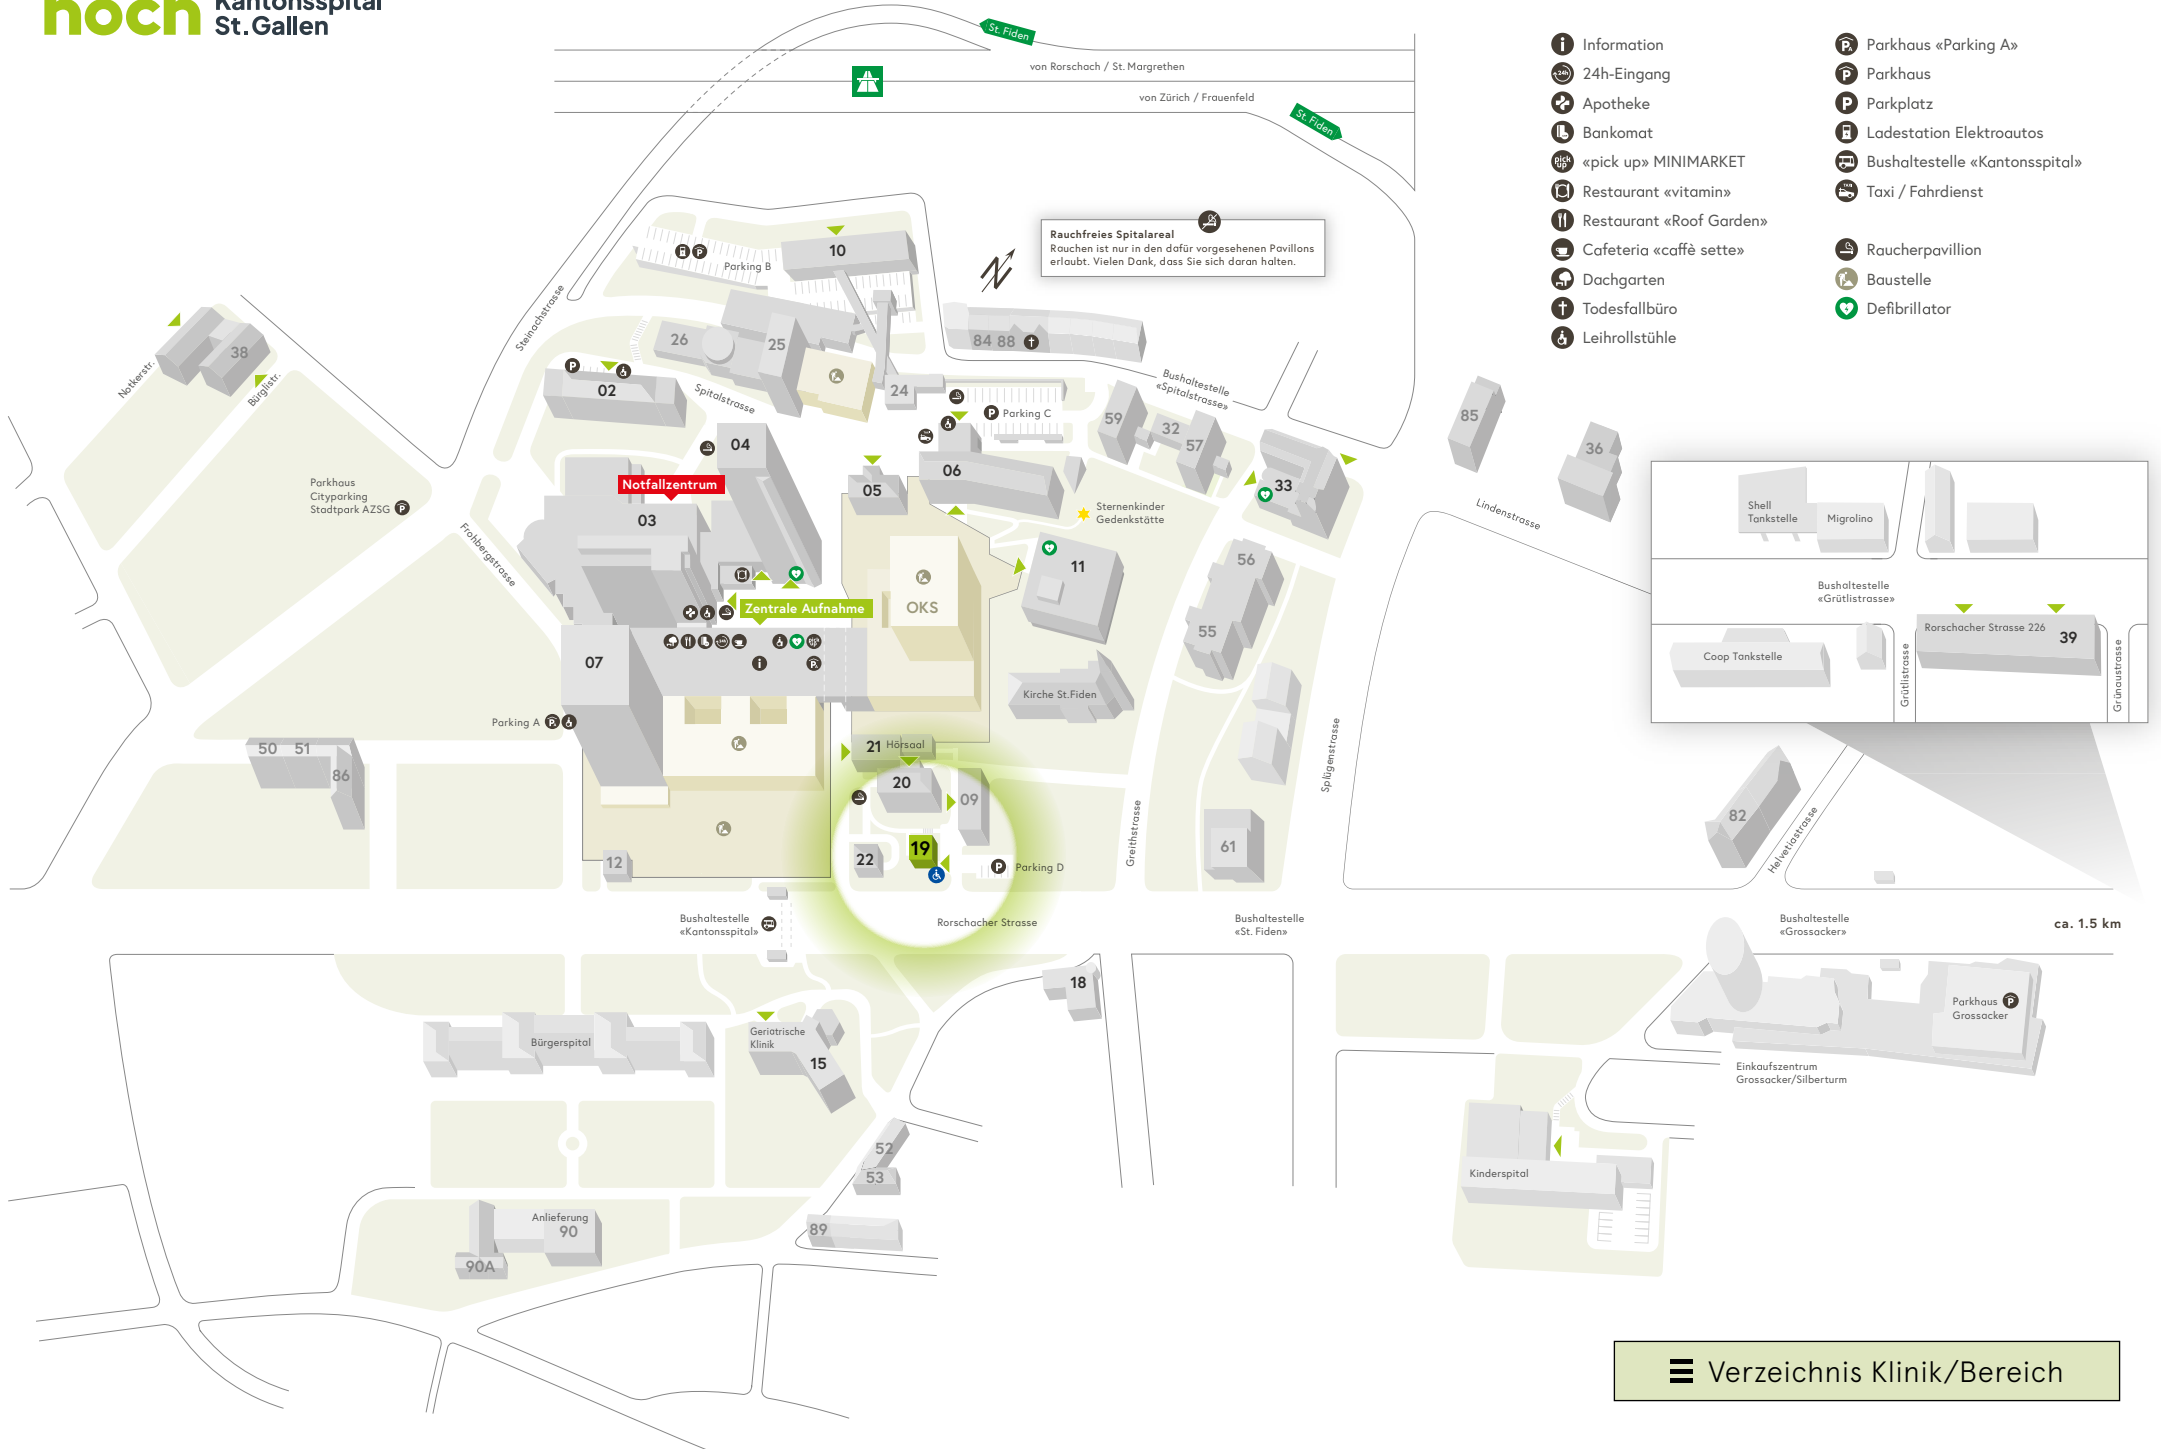

- Information
- 24h-Eingang
- Apotheke
- Bankomat
- «pick up» MINIMARKET
- Restaurant «vitamin»
- Restaurant «Roof Garden»
- Cafeteria «caffè sette»
- Dachgarten
- Todesfallbüro
- Leihrollstühle
- Parkhaus «Parking A»
- Parkhaus
- Parkplatz
- Ladestation Elektroautos
- Bushaltestelle «Kantonsspital»
- Taxi / Fahrdienst
- Raucherpavillon
- Baustelle
- Defibrillator