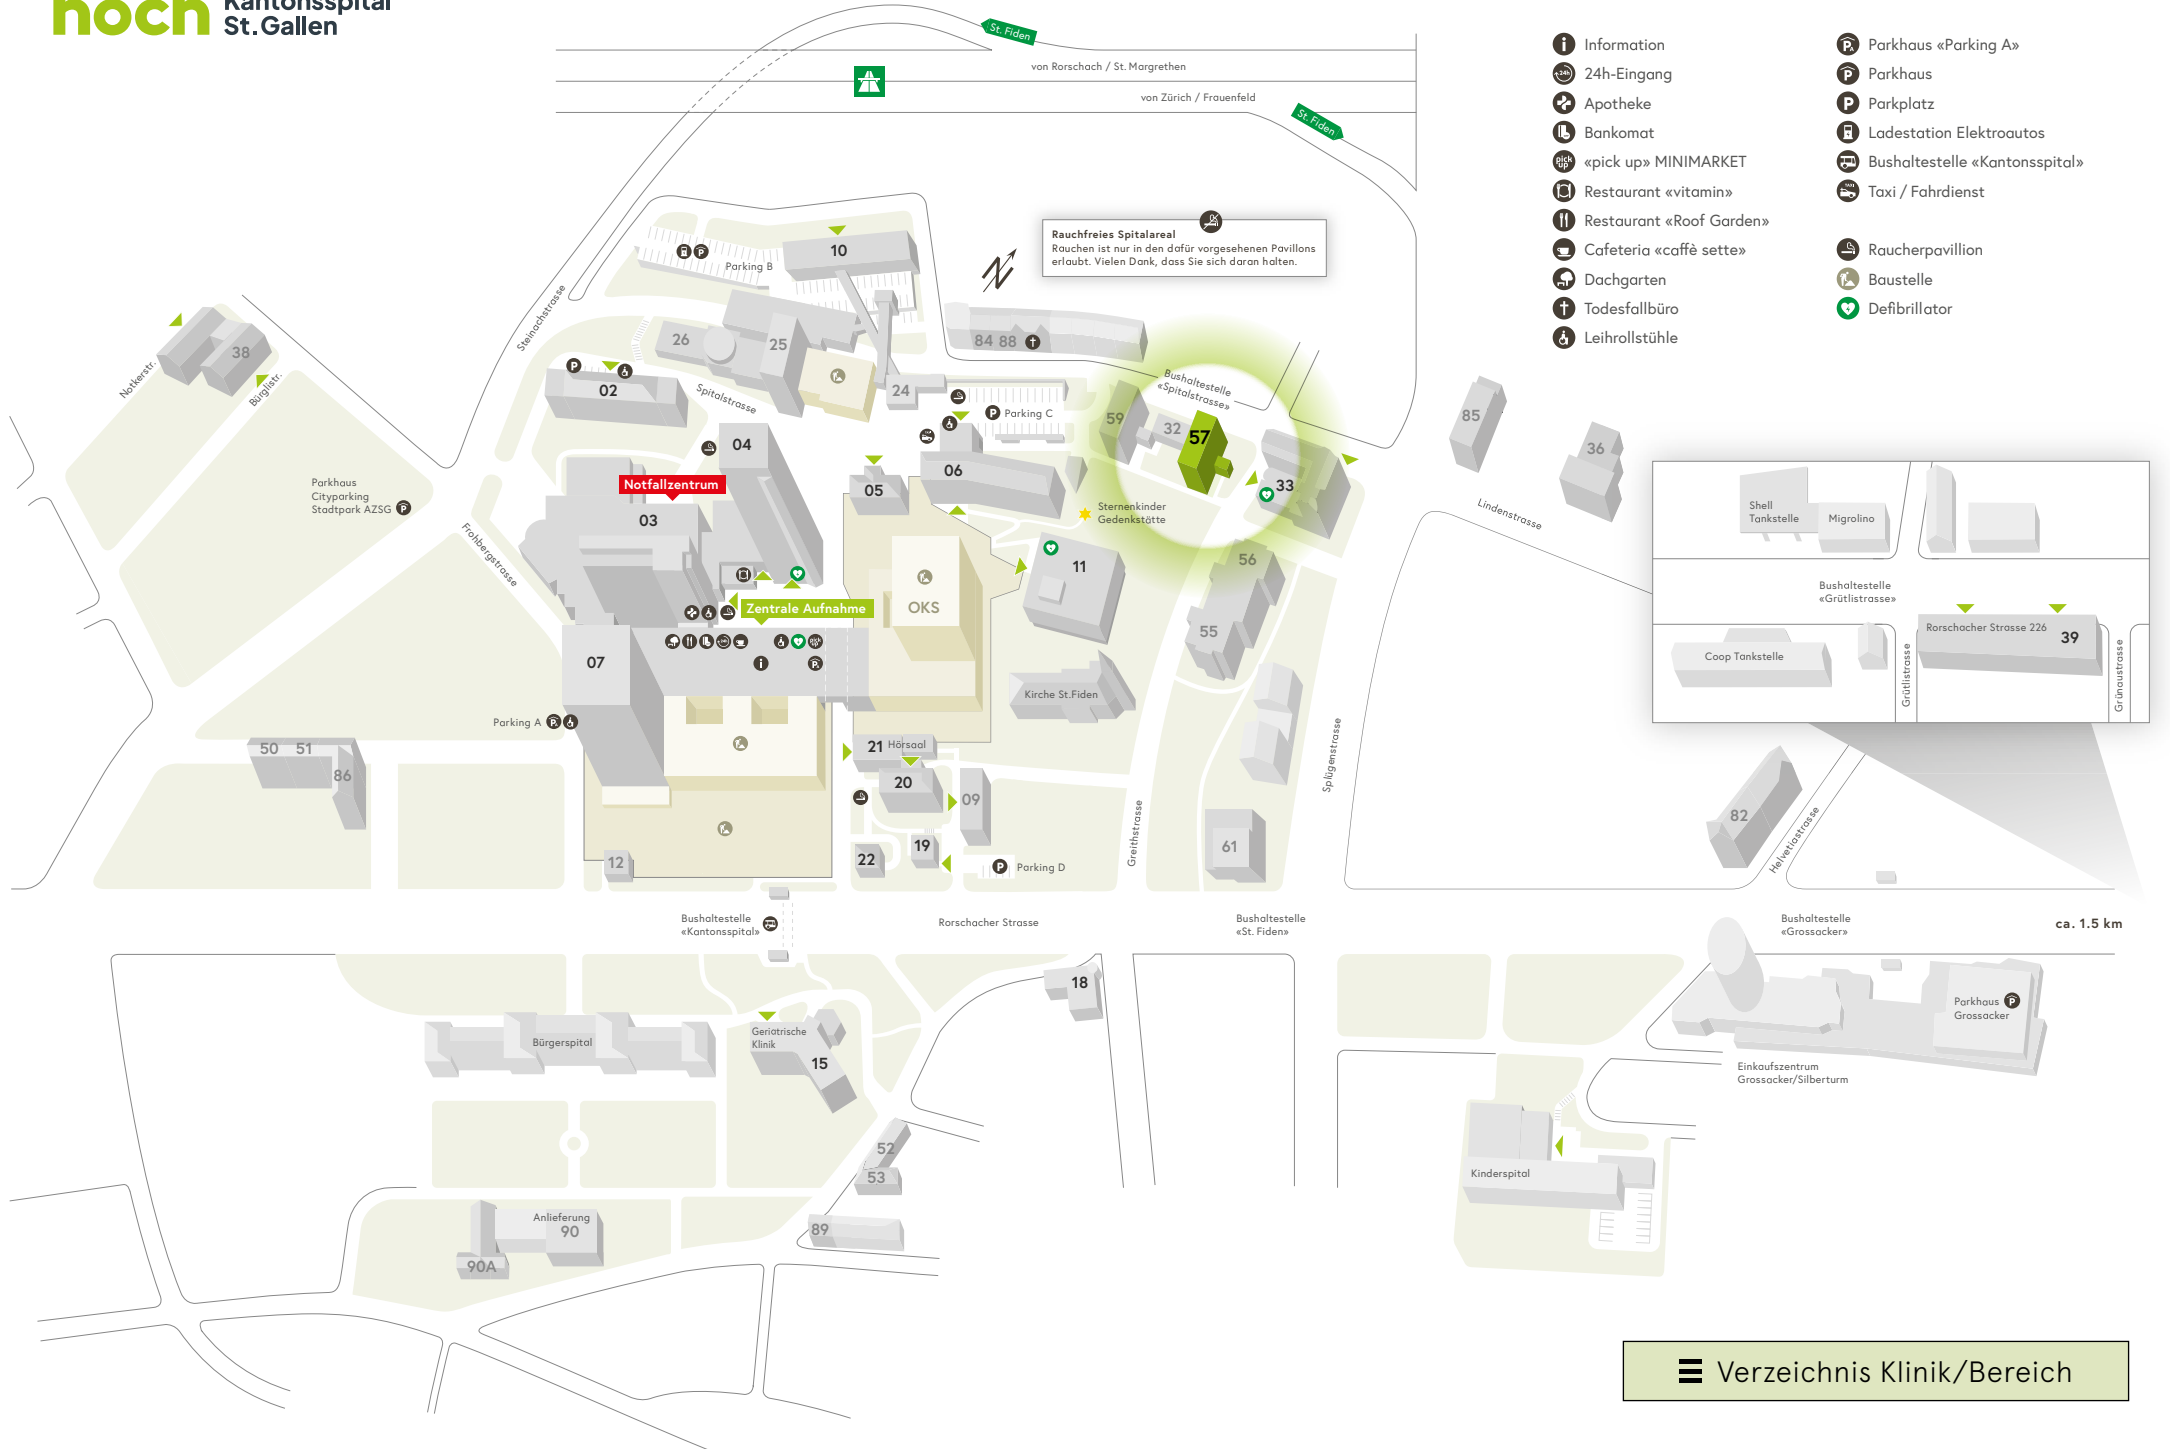

- Information
- 24h-Eingang
- Apotheke
- Bankomat
- «pick up» MINIMARKET
- Restaurant «vitamin»
- Restaurant «Roof Garden»
- Cafeteria «caffè sette»
- Dachgarten
- Todesfallbüro
- Leihrollstühle
- Parkhaus «Parking A»
- Parkhaus
- Parkplatz
- Ladestation Elektroautos
- Bushaltestelle «Kantonsspital»
- Taxi / Fahrdienst
- Raucherpavillion
- Baustelle
- Defibrillator