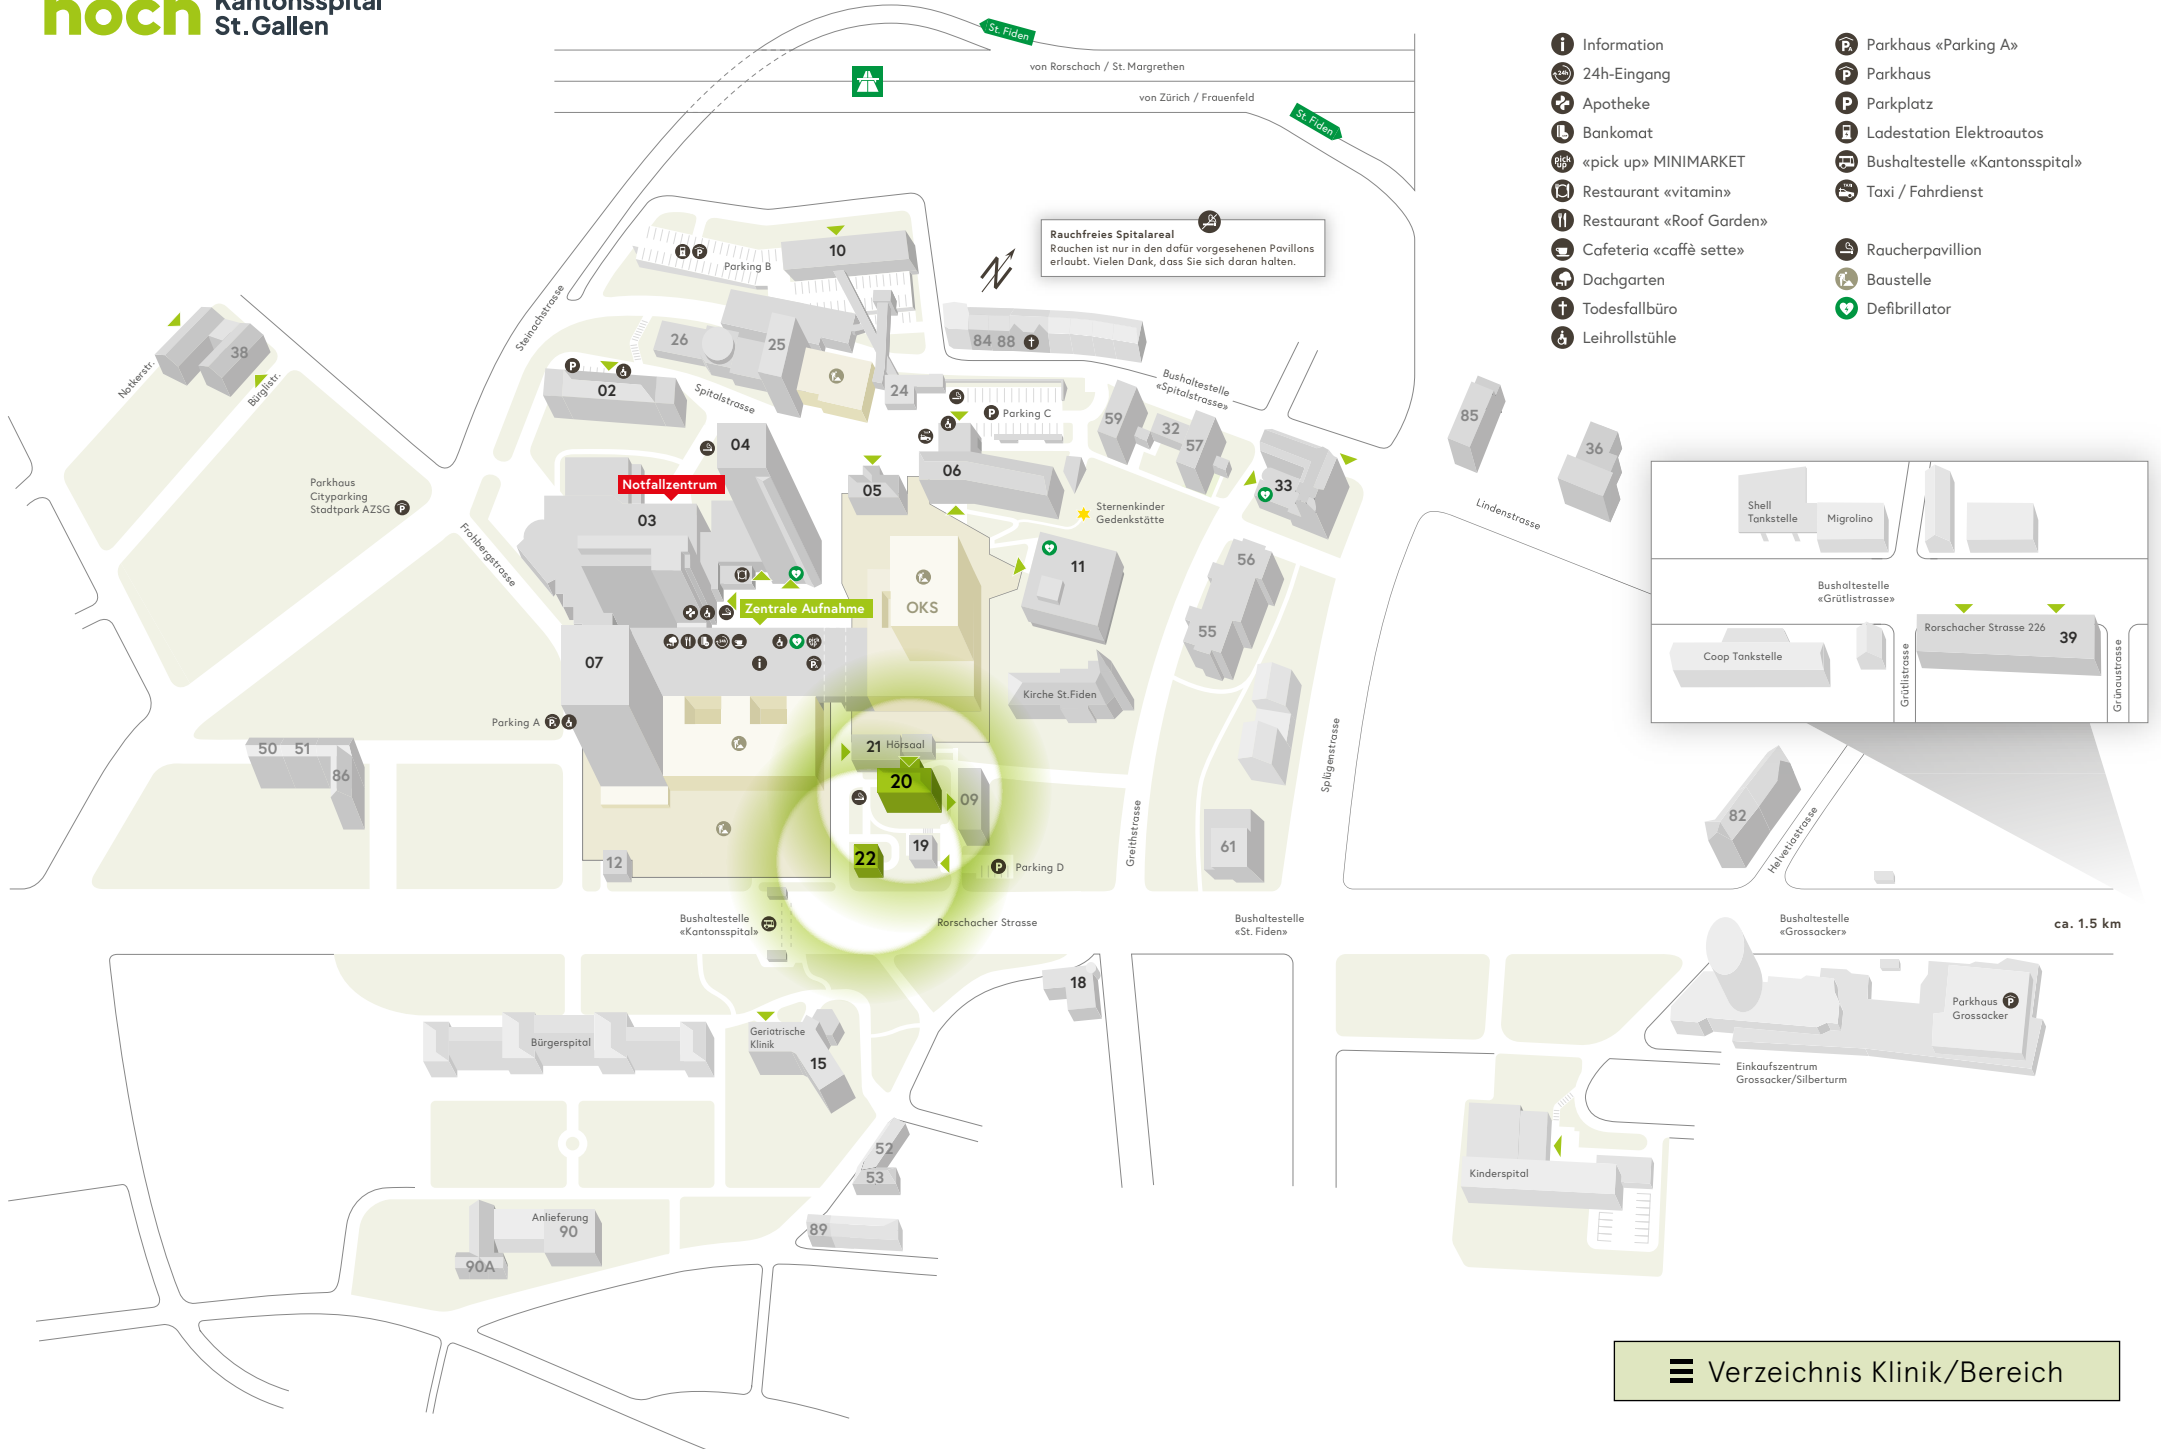

Öffentliche Bereiche

Andacht (Seelsorge)	21
Geldautomat	07
«café sette»	07
Coiffeursalon	06
Floristik Lilium	21
Hörsaal Frauenklinik	06
Hörsaal Zentral	21
Information / Auskunft	07
Mobility	09
Organspende Denkmal	19
«pick up» MINIMARKET	07
Restaurant «Roof Garden»	07
Restaurant «vitamin»	03B
Sternenkinder Gedenkstätte	06
Taxi / Fahrdienste	21
Todesfallbüro (Lindenstrasse 27)	†
Raum der Stille	04

Rauchfreies Spitalareal
Rouchen ist nur in den dafür vorgesehenen Pavillons erlaubt. Vielen Dank, dass Sie sich daran halten.

Shell Tankstelle Migrolino

Bushaltestelle «Grütlistrasse»

Coop Tankstelle

Rorschacher Strasse 226 39

Grütlistrasse

Grünaustrasse

- Information
- 24h-Eingang
- Apotheke
- Bankomat
- «pick up» MINIMARKET
- Restaurant «vitamin»
- Restaurant «Roof Garden»
- Cafeteria «caffè sette»
- Dachgarten
- Todesfallbüro
- Leihrollstühle
- Parkhaus «Parking A»
- Parkhaus
- Parkplatz
- Ladestation Elektroautos
- Bushaltestelle «Kantonsspital»
- Taxi / Fahrdienst
- Raucherpavillon
- Baustelle
- Defibrillator

Rauchfreies Spitalareal
Rouchen ist nur in den dafür vorgesehenen Pavillons erlaubt. Vielen Dank, dass Sie sich daran halten.

- Information
- 24h-Eingang
- Apotheke
- Bankomat
- «pick up» MINIMARKET
- Restaurant «vitamin»
- Restaurant «Roof Garden»
- Cafeteria «caffè sette»
- Dachgarten
- Todesfallbüro
- Leihrollstühle
- Parkhaus «Parking A»
- Parkhaus
- Parkplatz
- Ladestation Elektroautos
- Bushaltestelle «Kantonsspital»
- Taxi / Fahrdienst
- Raucherpavillon
- Baustelle
- Defibrillator