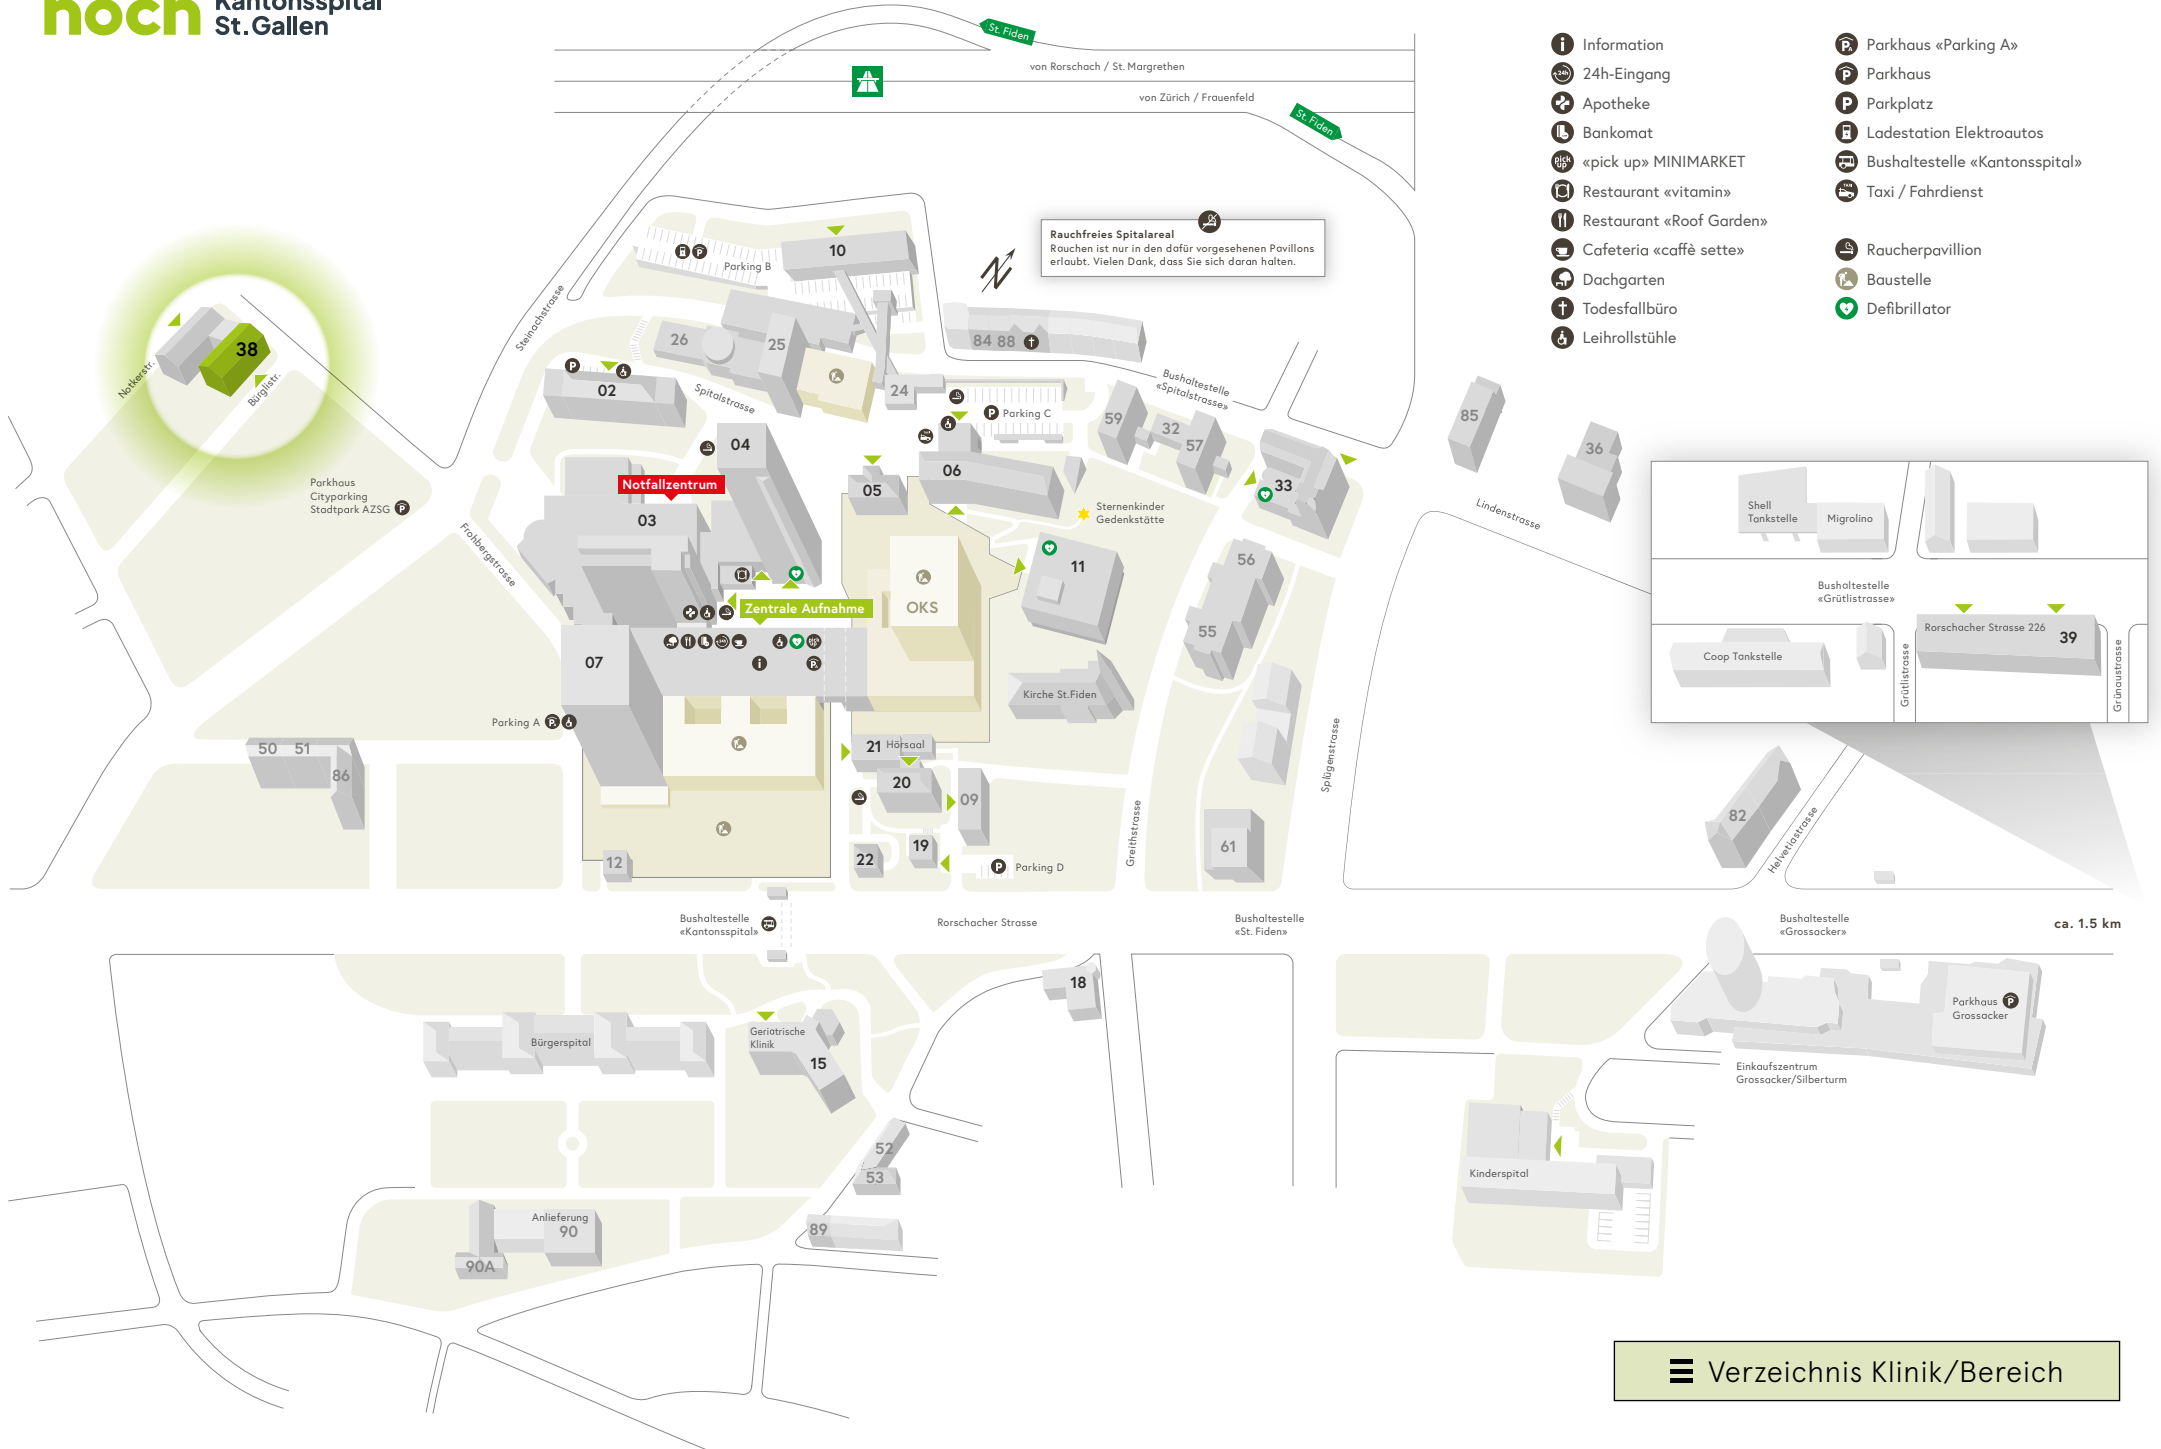

- Information
- 24h-Eingang
- Apotheke
- Bankomat
- «pick up» MINIMARKET
- Restaurant «vitamin»
- Restaurant «Roof Garden»
- Cafeteria «caffè sette»
- Dachgarten
- Todesfallbüro
- Leihrollstühle
- Parkhaus «Parking A»
- Parkhaus
- Parkplatz
- Ladestation Elektroautos
- Bushaltestelle «Kantonsspital»
- Taxi / Fahrdienst
- Raucherpavillon
- Baustelle
- Defibrillator