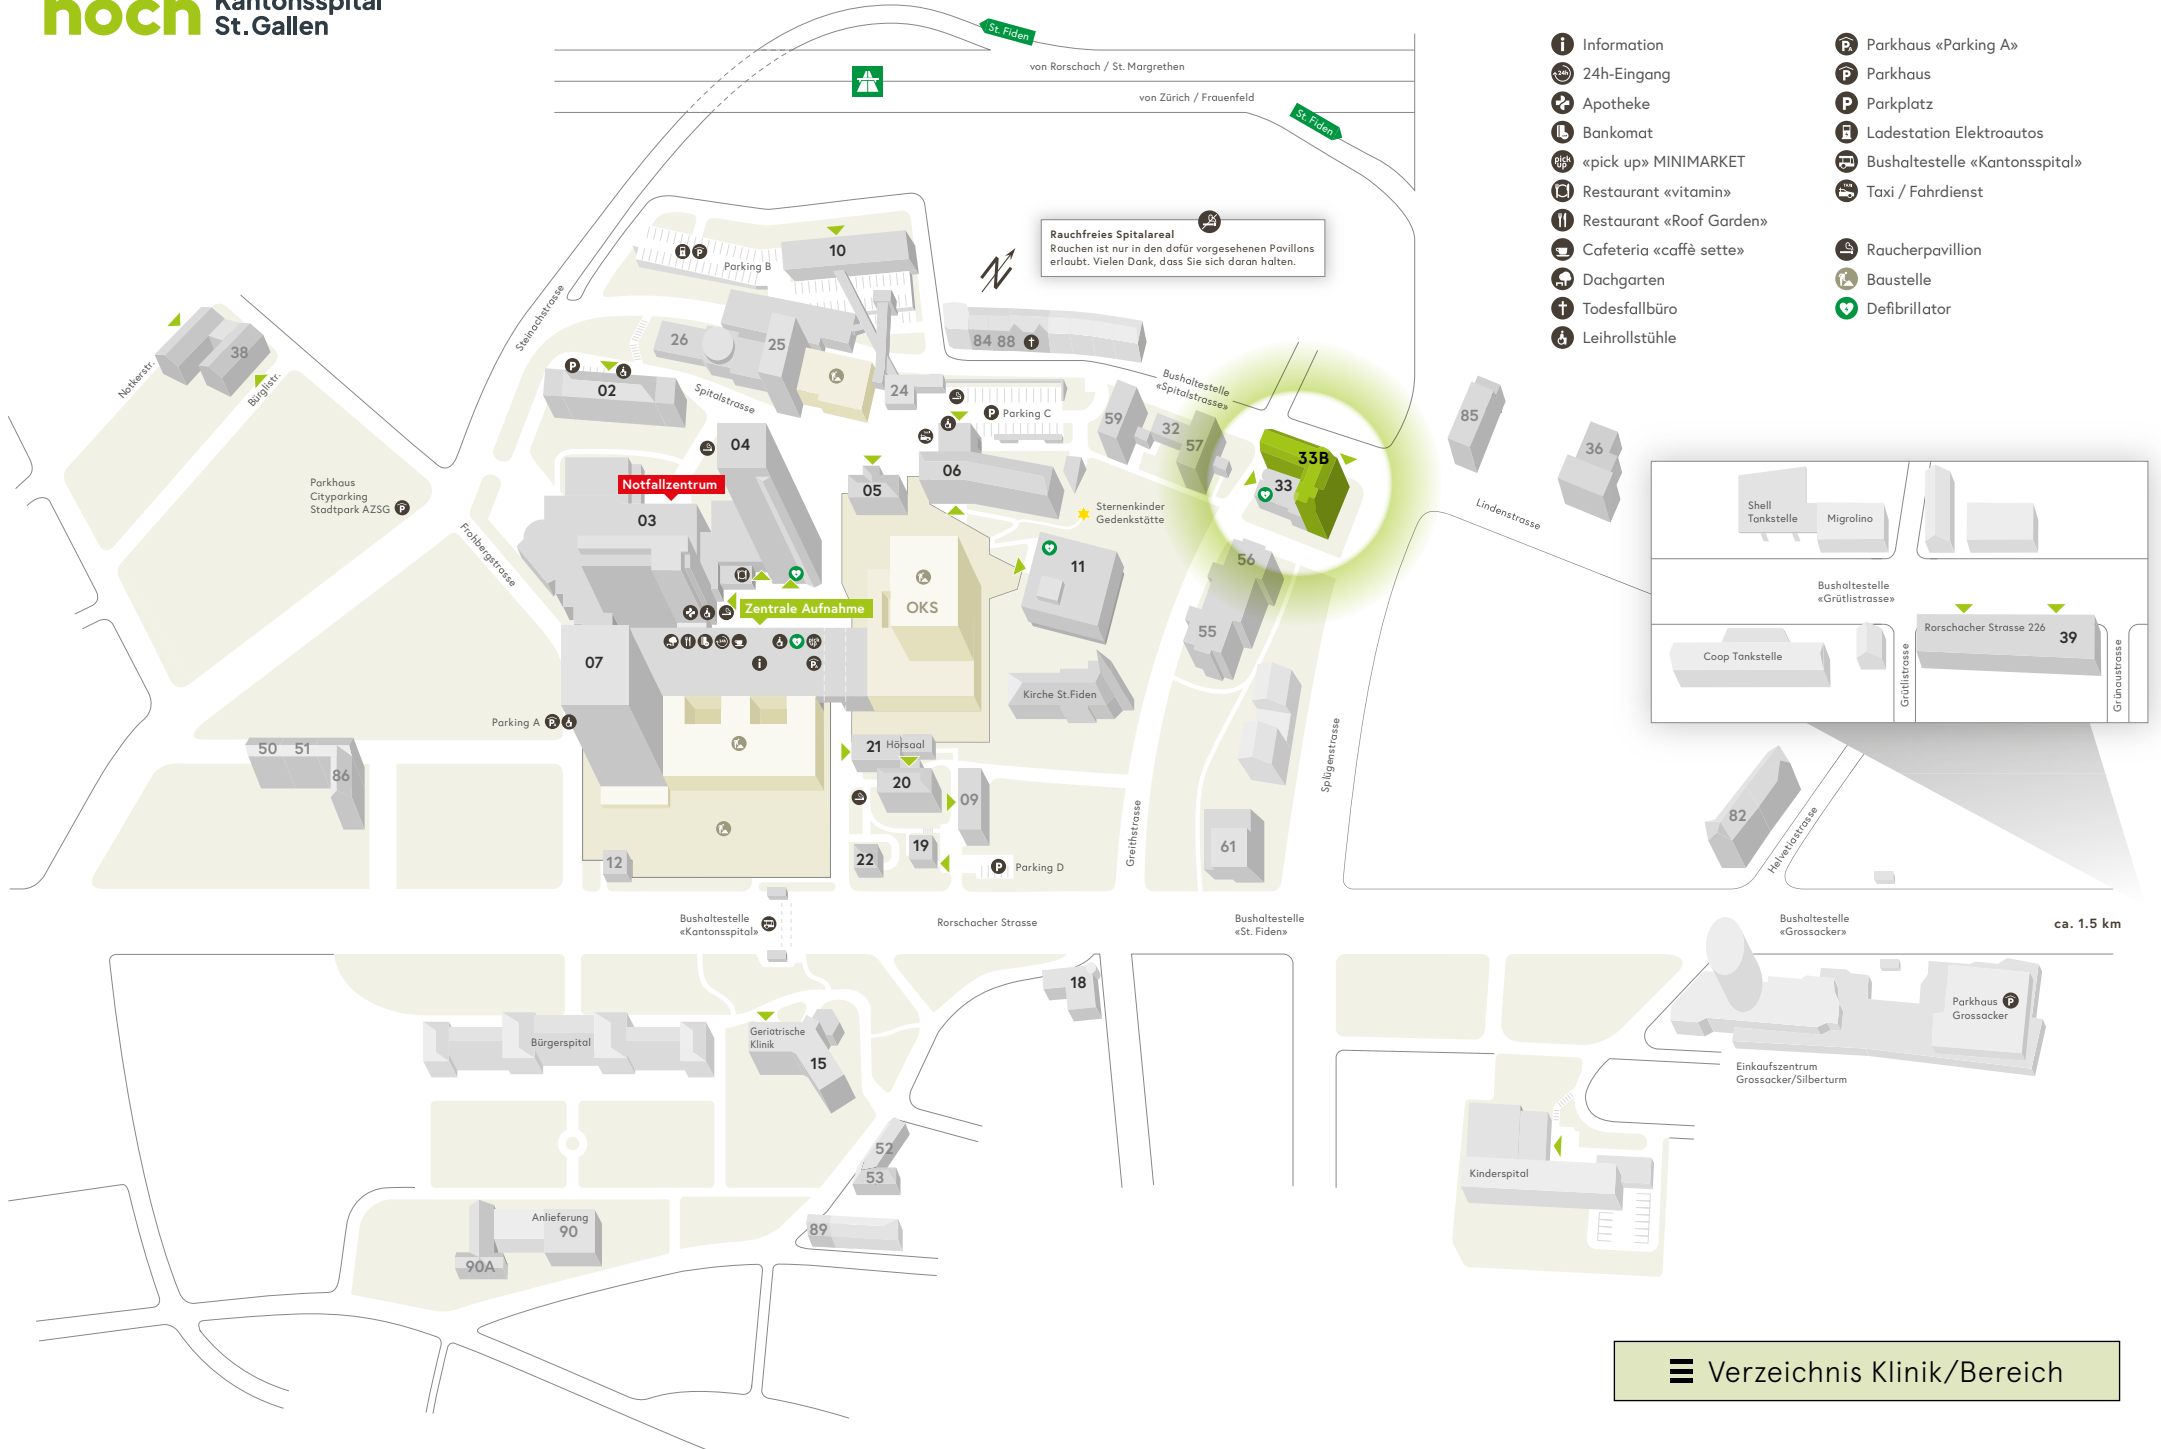

- Information
- 24h-Eingang
- Apotheke
- Bankomat
- «pick up» MINIMARKET
- Restaurant «vitamin»
- Restaurant «Roof Garden»
- Cafeteria «caffè sette»
- Dachgarten
- Todesfallbüro
- Leihrollstühle
- Parkhaus «Parking A»
- Parkhaus
- Parkplatz
- Ladestation Elektroautos
- Bushaltestelle «Kantonsspital»
- Taxi / Fahrdienst
- Raucherpavillon
- Baustelle
- Defibrillator