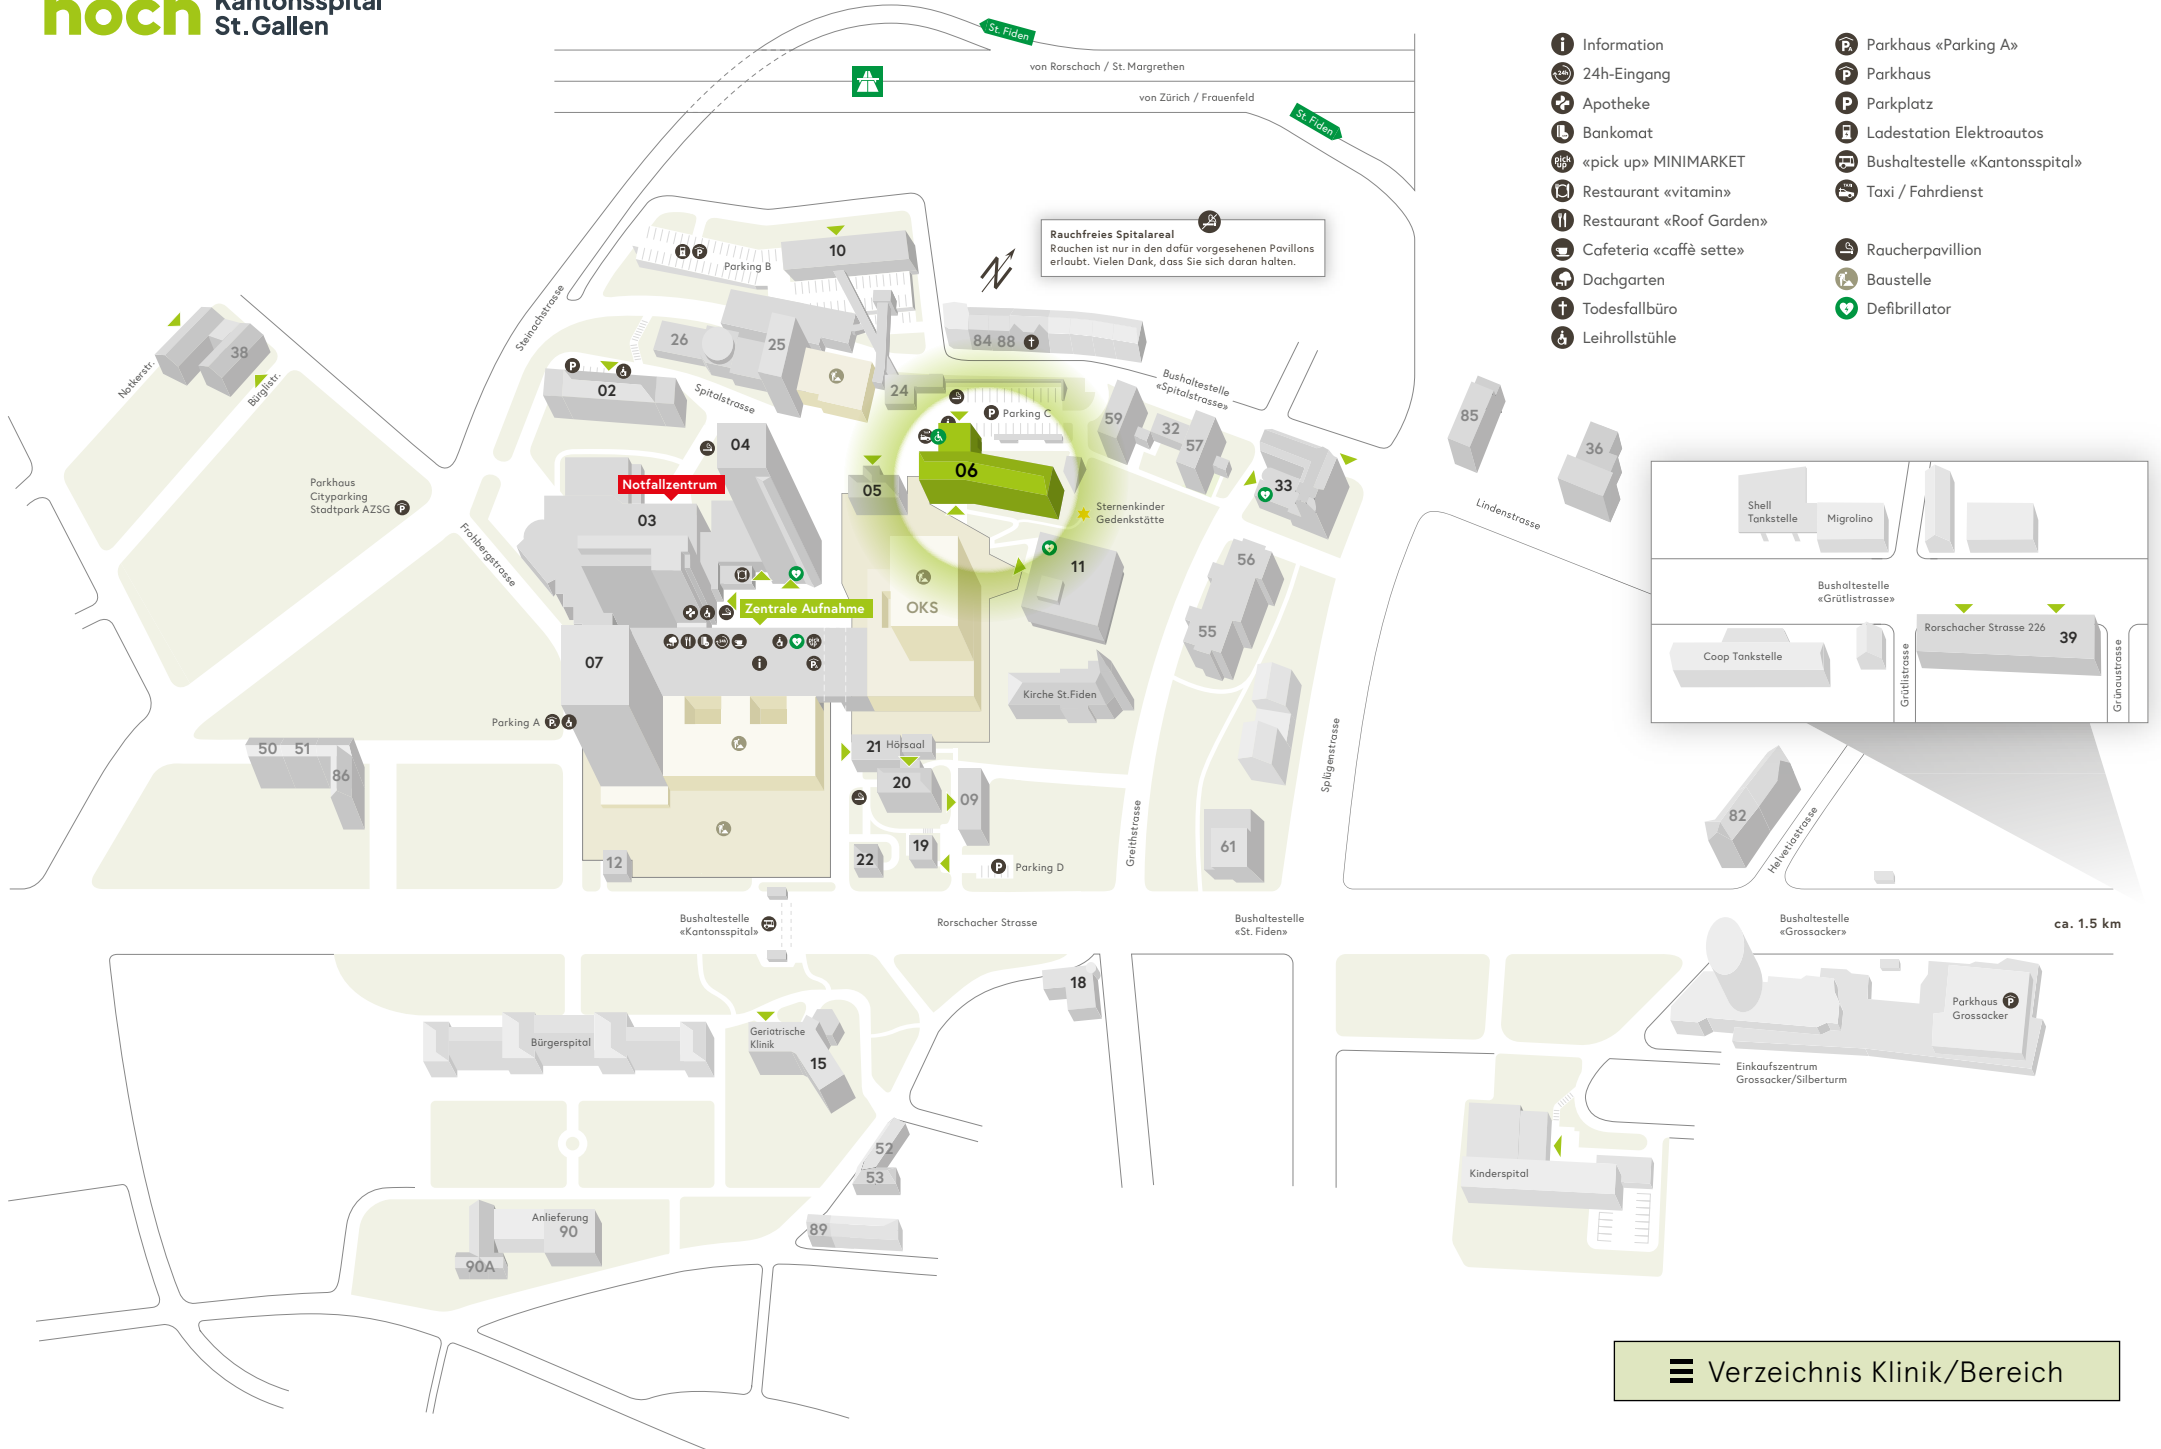

- Information
- 24h-Eingang
- Apotheke
- Bankomat
- «pick up» MINIMARKET
- Restaurant «vitamin»
- Restaurant «Roof Garden»
- Cafeteria «caffè sette»
- Dachgarten
- Todesfallbüro
- Leihrollstühle
- Parkhaus «Parking A»
- Parkhaus
- Parkplatz
- Ladestation Elektroautos
- Bushaltestelle «Kantonsspital»
- Taxi / Fahrdienst
- Raucherpavillon
- Baustelle
- Defibrillator