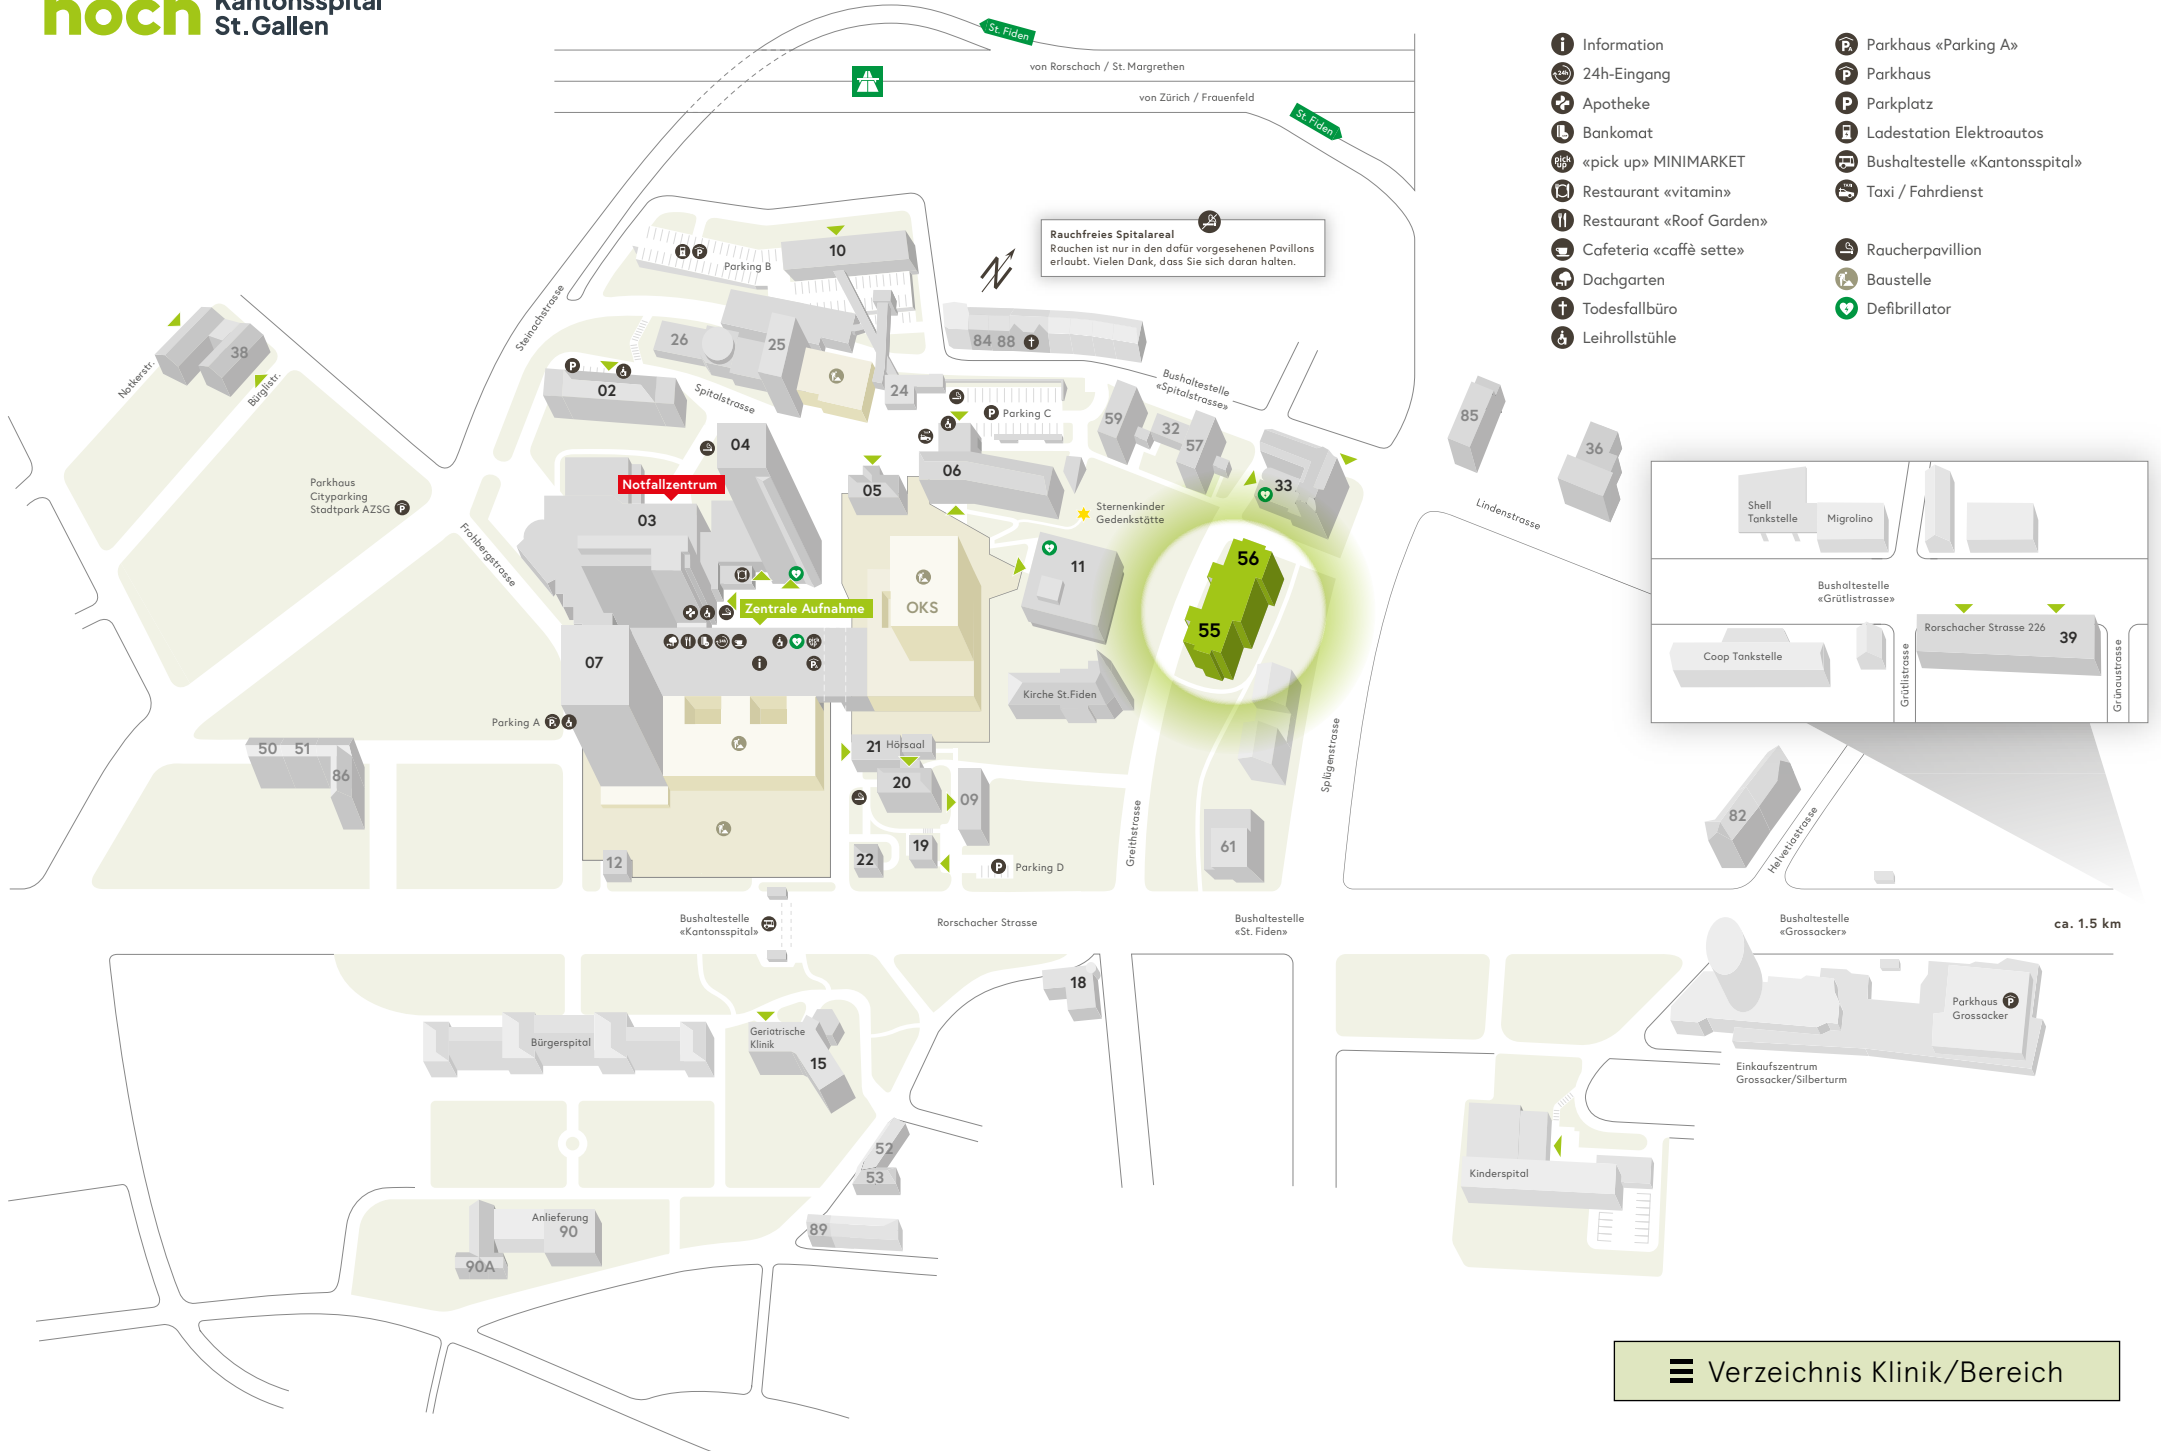

- Information
- 24h-Eingang
- Apotheke
- Bankomat
- «pick up» MINIMARKET
- Restaurant «vitamin»
- Restaurant «Roof Garden»
- Cafeteria «caffè sette»
- Dachgarten
- Todesfallbüro
- Leihrollstühle
- Parkhaus «Parking A»
- Parkhaus
- Parkplatz
- Ladestation Elektroautos
- Bushaltestelle «Kantonsspital»
- Taxi / Fahrdienst
- Raucherpavillon
- Baustelle
- Defibrillator