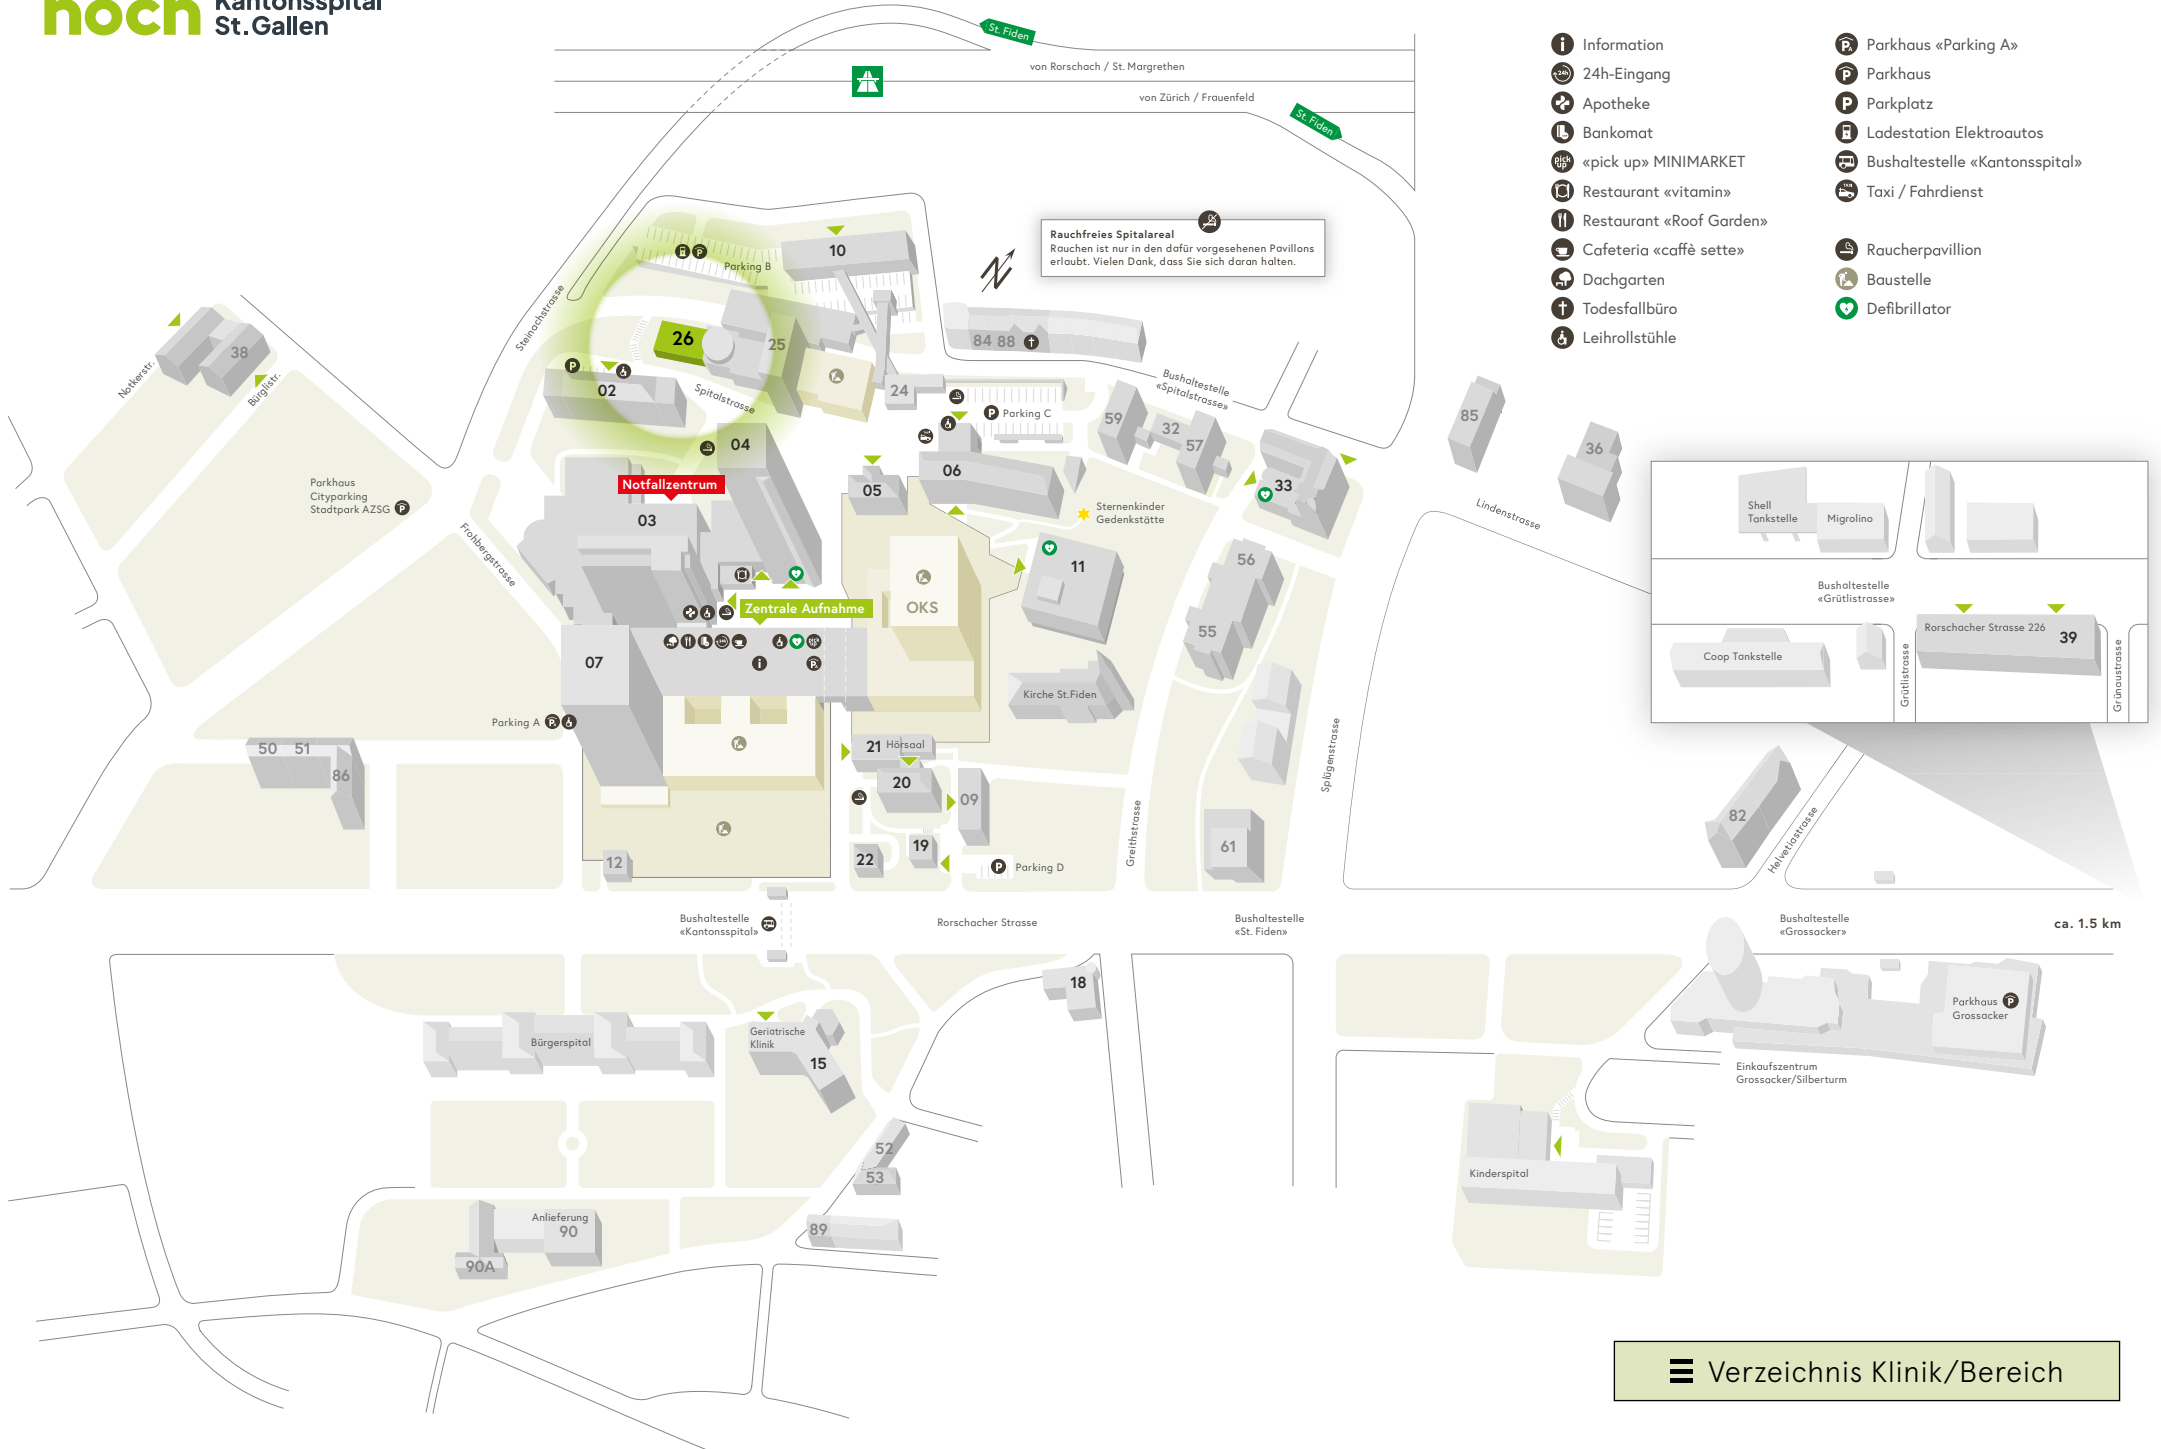

- Information
- 24h-Eingang
- Apotheke
- Bankomat
- «pick up» MINIMARKET
- Restaurant «vitamin»
- Restaurant «Roof Garden»
- Cafeteria «caffè sette»
- Dachgarten
- Todesfallbüro
- Leihrollstühle
- Parkhaus «Parking A»
- Parkhaus
- Parkplatz
- Ladestation Elektroautos
- Bushaltestelle «Kantonsspital»
- Taxi / Fahrdienst
- Raucherpavillon
- Baustelle
- Defibrillator