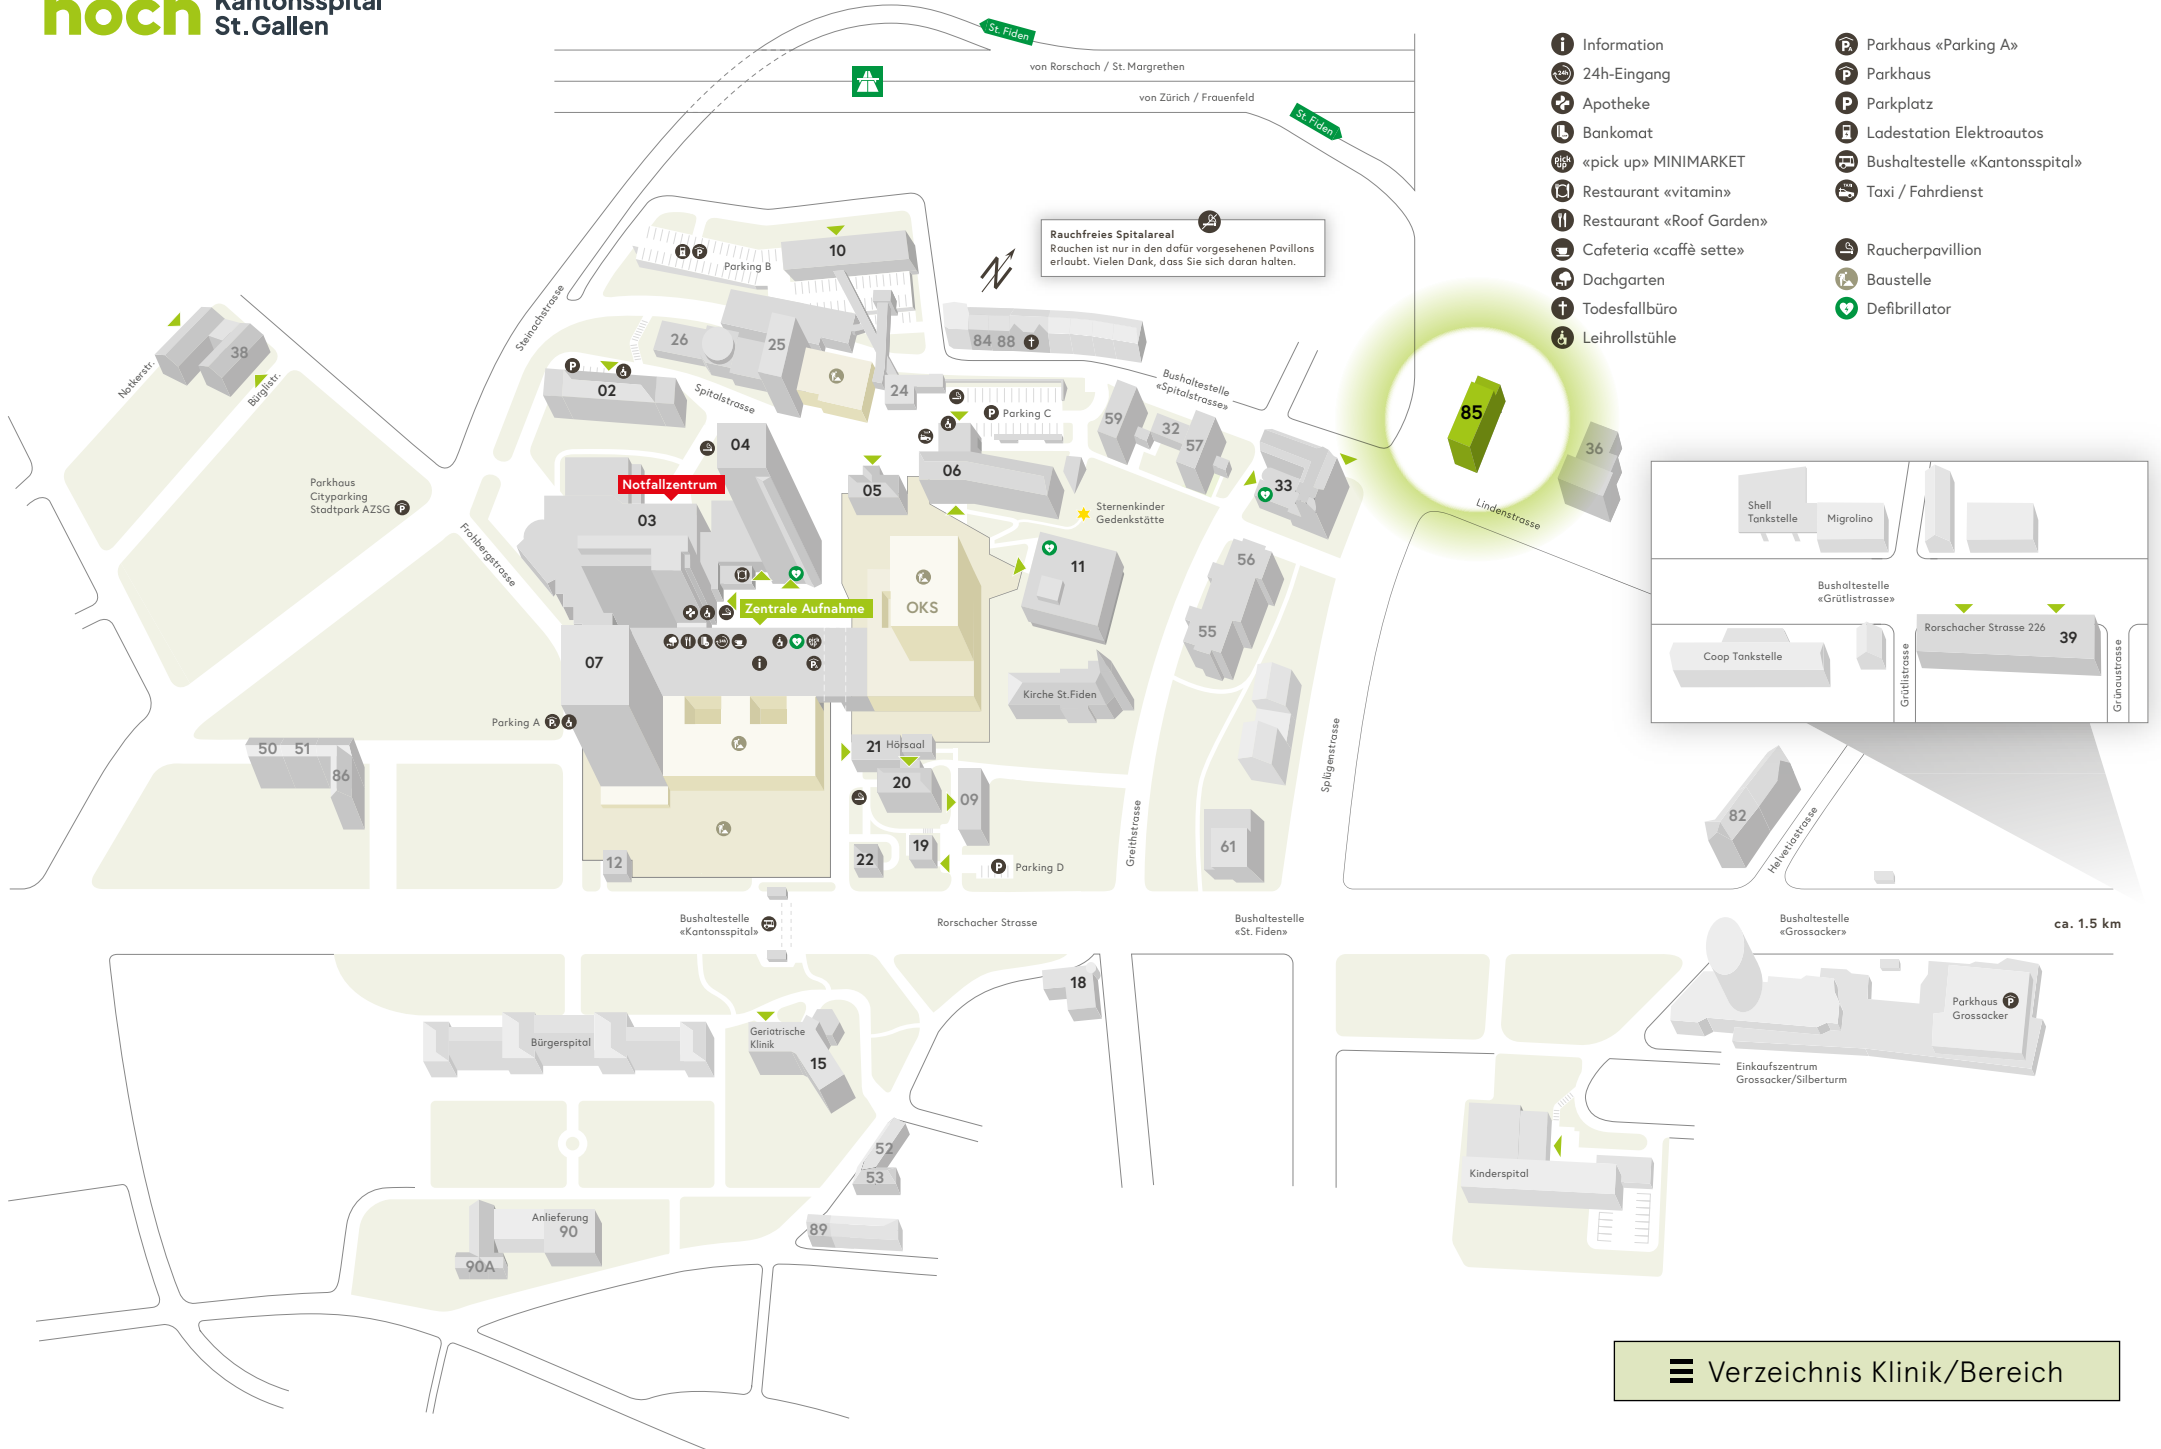

- Information
- 24h-Eingang
- Apotheke
- Bankomat
- «pick up» MINIMARKET
- Restaurant «vitamin»
- Restaurant «Roof Garden»
- Cafeteria «caffè sette»
- Dachgarten
- Todesfallbüro
- Leihrollstühle
- Parkhaus «Parking A»
- Parkhaus
- Parkplatz
- Ladestation Elektroautos
- Bushaltestelle «Kantonsspital»
- Taxi / Fahrdienst
- Raucherpavillon
- Baustelle
- Defibrillator