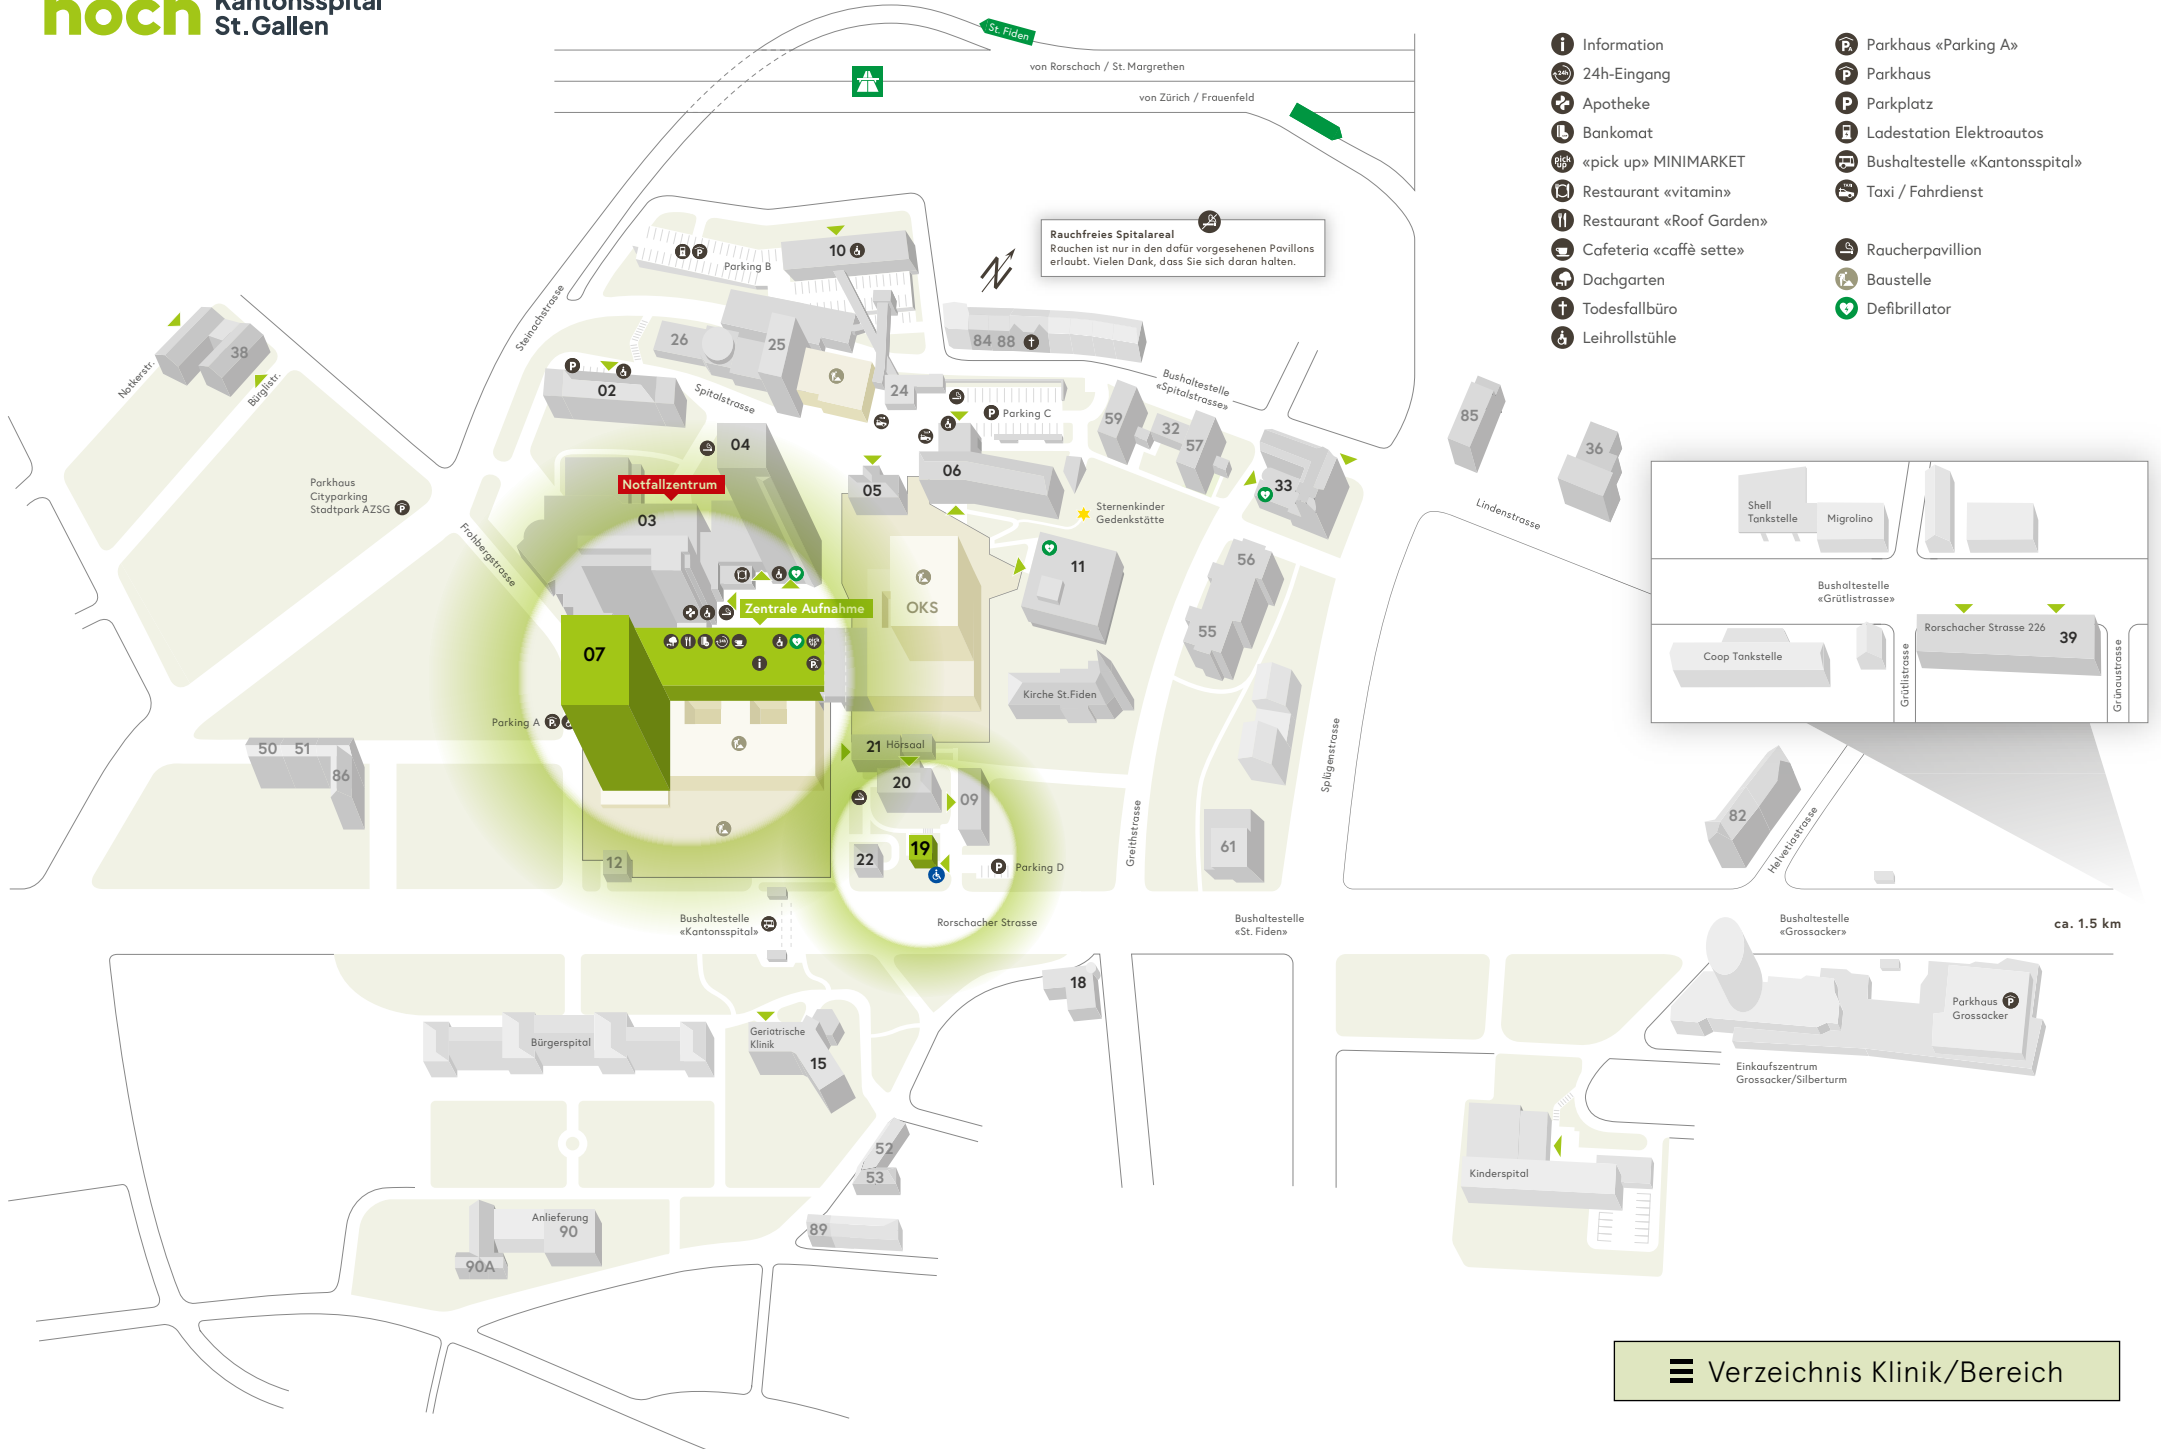

Arealplan

Rauchfreies Spitalareal
Rauchen ist nur in den dafür vorgesehenen Pavillons erlaubt. Vielen Dank, dass Sie sich daran halten.

- Information
- 24h-Eingang
- Apotheke
- Bankomat
- «pick up» MINIMARKET
- Restaurant «vitamin»
- Restaurant «Roof Garden»
- Cafeteria «café sette»
- Dachgarten
- Todesfallbüro
- Leihrollstühle
- Parkhaus «Parking A»
- Parkhaus
- Parkplatz
- Ladestation Elektroautos
- Bushaltestelle «Kantonsspital»
- Taxi / Fahrdienst
- Raucherpavillon
- Baustelle
- Defibrillator

Öffentliche Bereiche

Andacht (Seelsorge)	21
Geldautomat	07
«café sette»	07
Coiffeursalon	06
Floristik Lilium	21
Hörsaal Frauenklinik	06
Hörsaal Zentral	21
Information / Auskunft	07
Mobility	09
Organspende Denkmal	19
«pick up» MINIMARKET	07
Restaurant «Roof Garden»	07
Restaurant «vitamin»	03B
Sternenkinder Gedenkstätte	06
Taxi / Fahrdienste	21
Todesfallbüro (Lindenstrasse 27)	†
Raum der Stille	04

Rauchfreies Spitalareal
Rouchen ist nur in den dafür vorgesehenen Pavillons erlaubt. Vielen Dank, dass Sie sich daran halten.

Shell Tankstelle Migrolino

Bushaltestelle «Grütlistrasse»

Coop Tankstelle

Rorschacher Strasse 226 39

Rauchfreies Spitalareal
Rouchen ist nur in den dafür vorgesehenen Pavillons erlaubt. Vielen Dank, dass Sie sich daran halten.

- Information
- 24h-Eingang
- Apotheke
- Bankomat
- «pick up» MINIMARKET
- Restaurant «vitamin»
- Restaurant «Roof Garden»
- Cafeteria «caffè sette»
- Dachgarten
- Todesfallbüro
- Leihrollstühle
- Parkhaus «Parking A»
- Parkhaus
- Parkplatz
- Ladestation Elektroautos
- Bushaltestelle «Kantonsspital»
- Taxi / Fahrdienst
- Raucherpavillon
- Baustelle
- Defibrillator