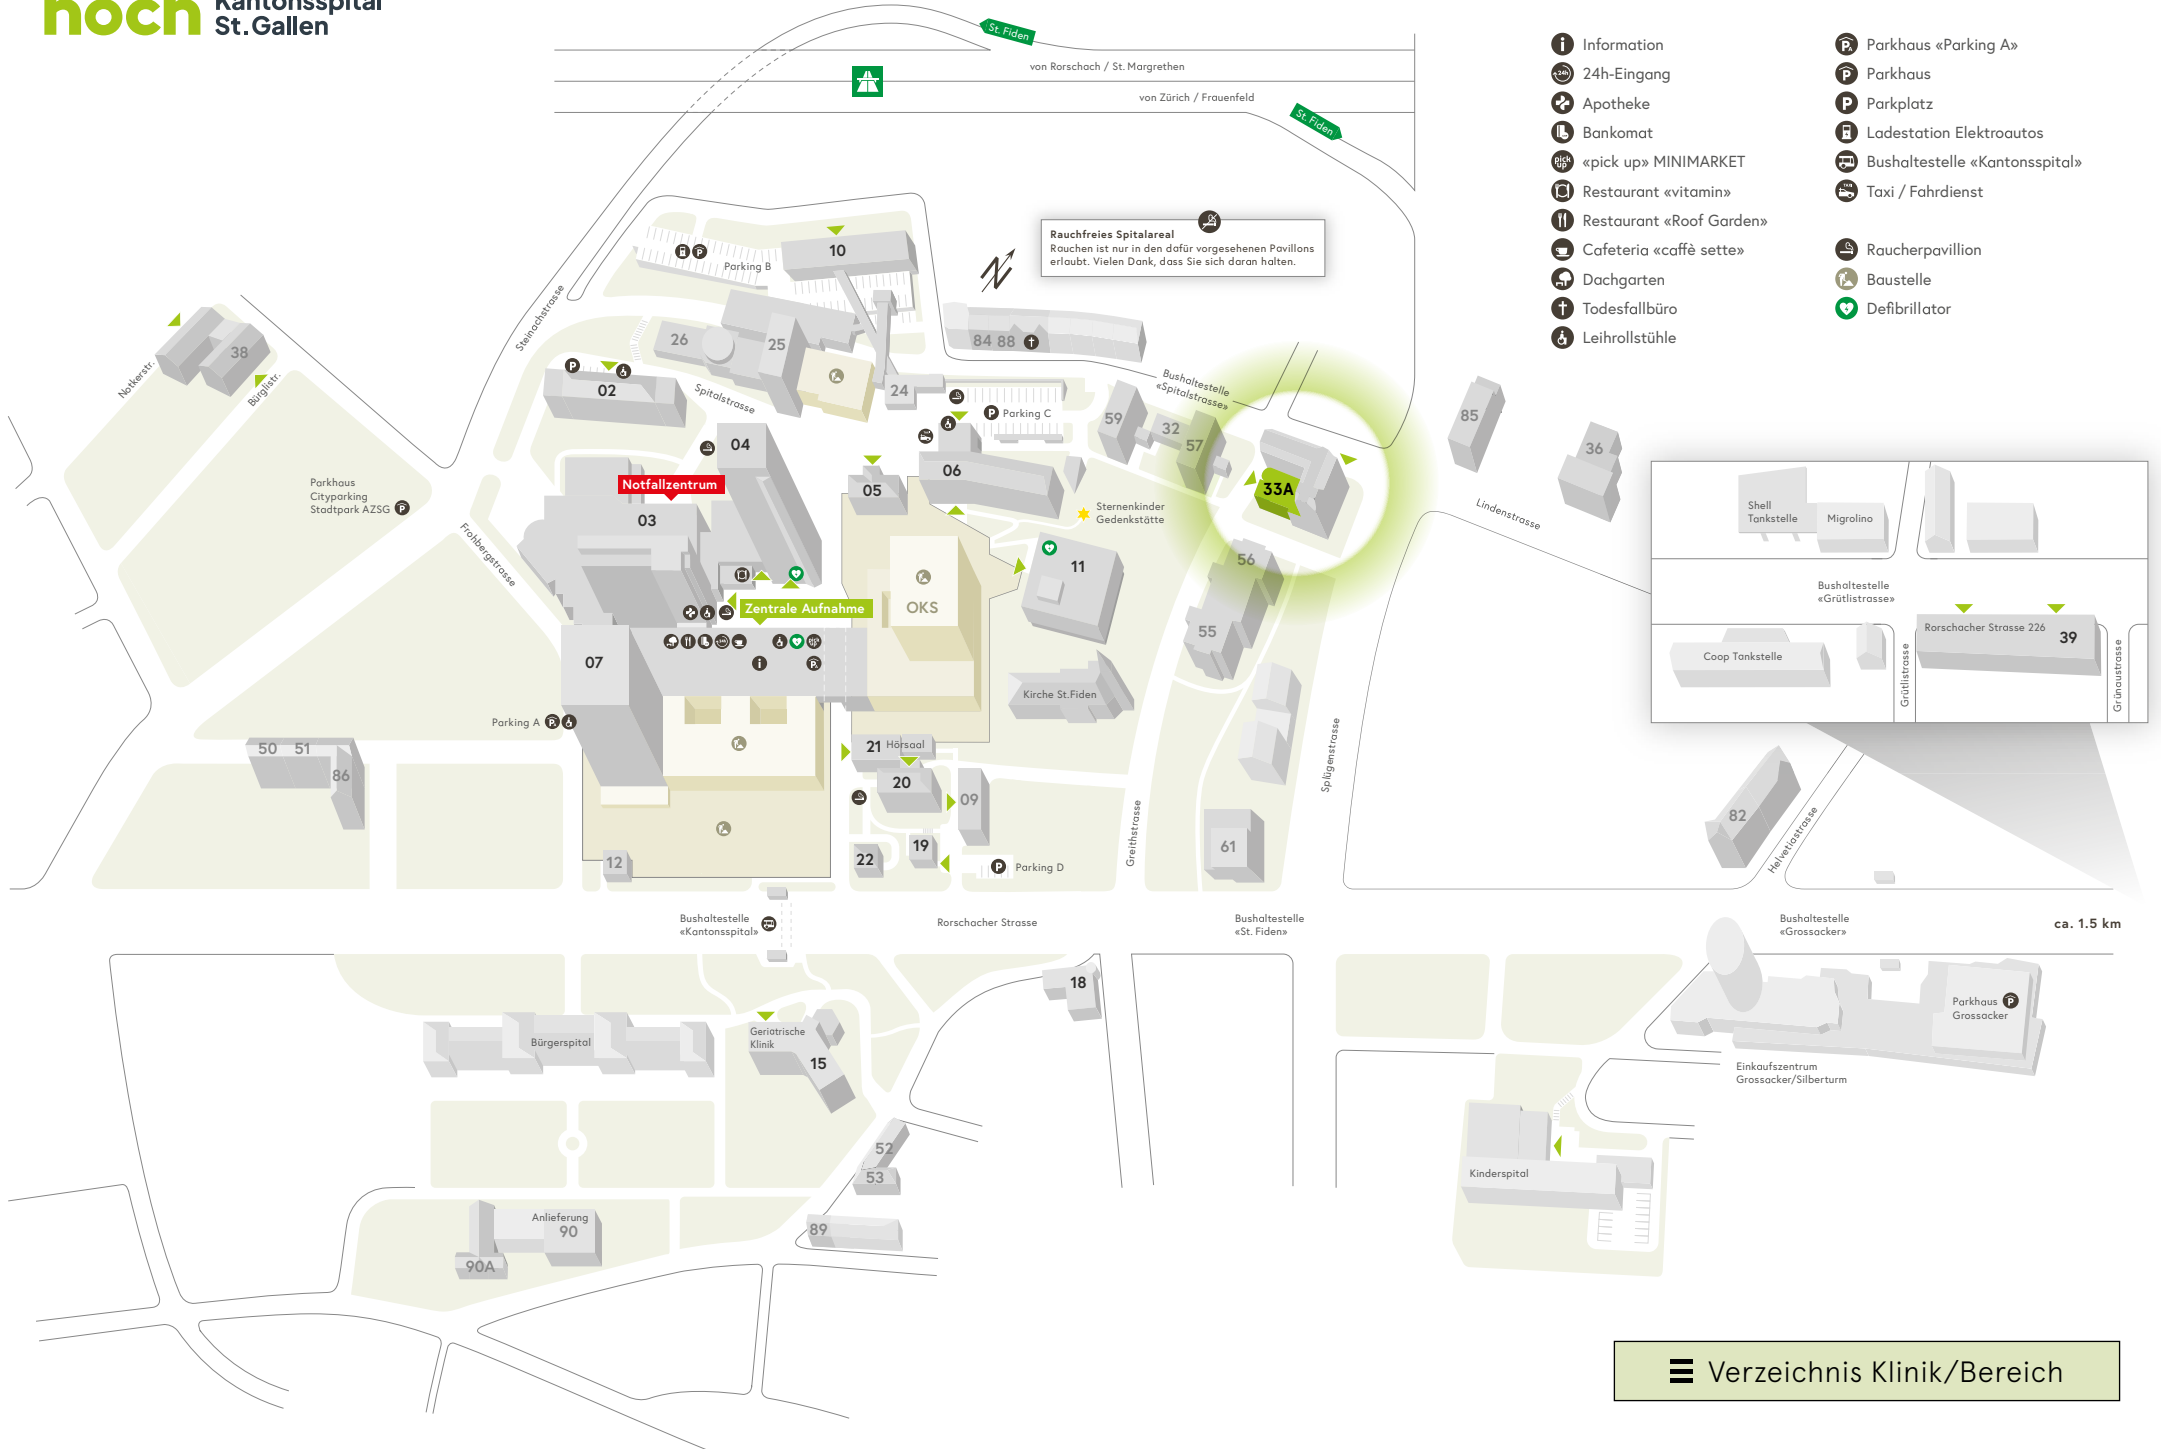

- Information
- 24h-Eingang
- Apotheke
- Bankomat
- «pick up» MINIMARKET
- Restaurant «vitamin»
- Restaurant «Roof Garden»
- Cafeteria «caffè sette»
- Dachgarten
- Todesfallbüro
- Leihrollstühle
- Parkhaus «Parking A»
- Parkhaus
- Parkplatz
- Ladestation Elektroautos
- Bushaltestelle «Kantonsspital»
- Taxi / Fahrdienst
- Raucherpavillon
- Baustelle
- Defibrillator