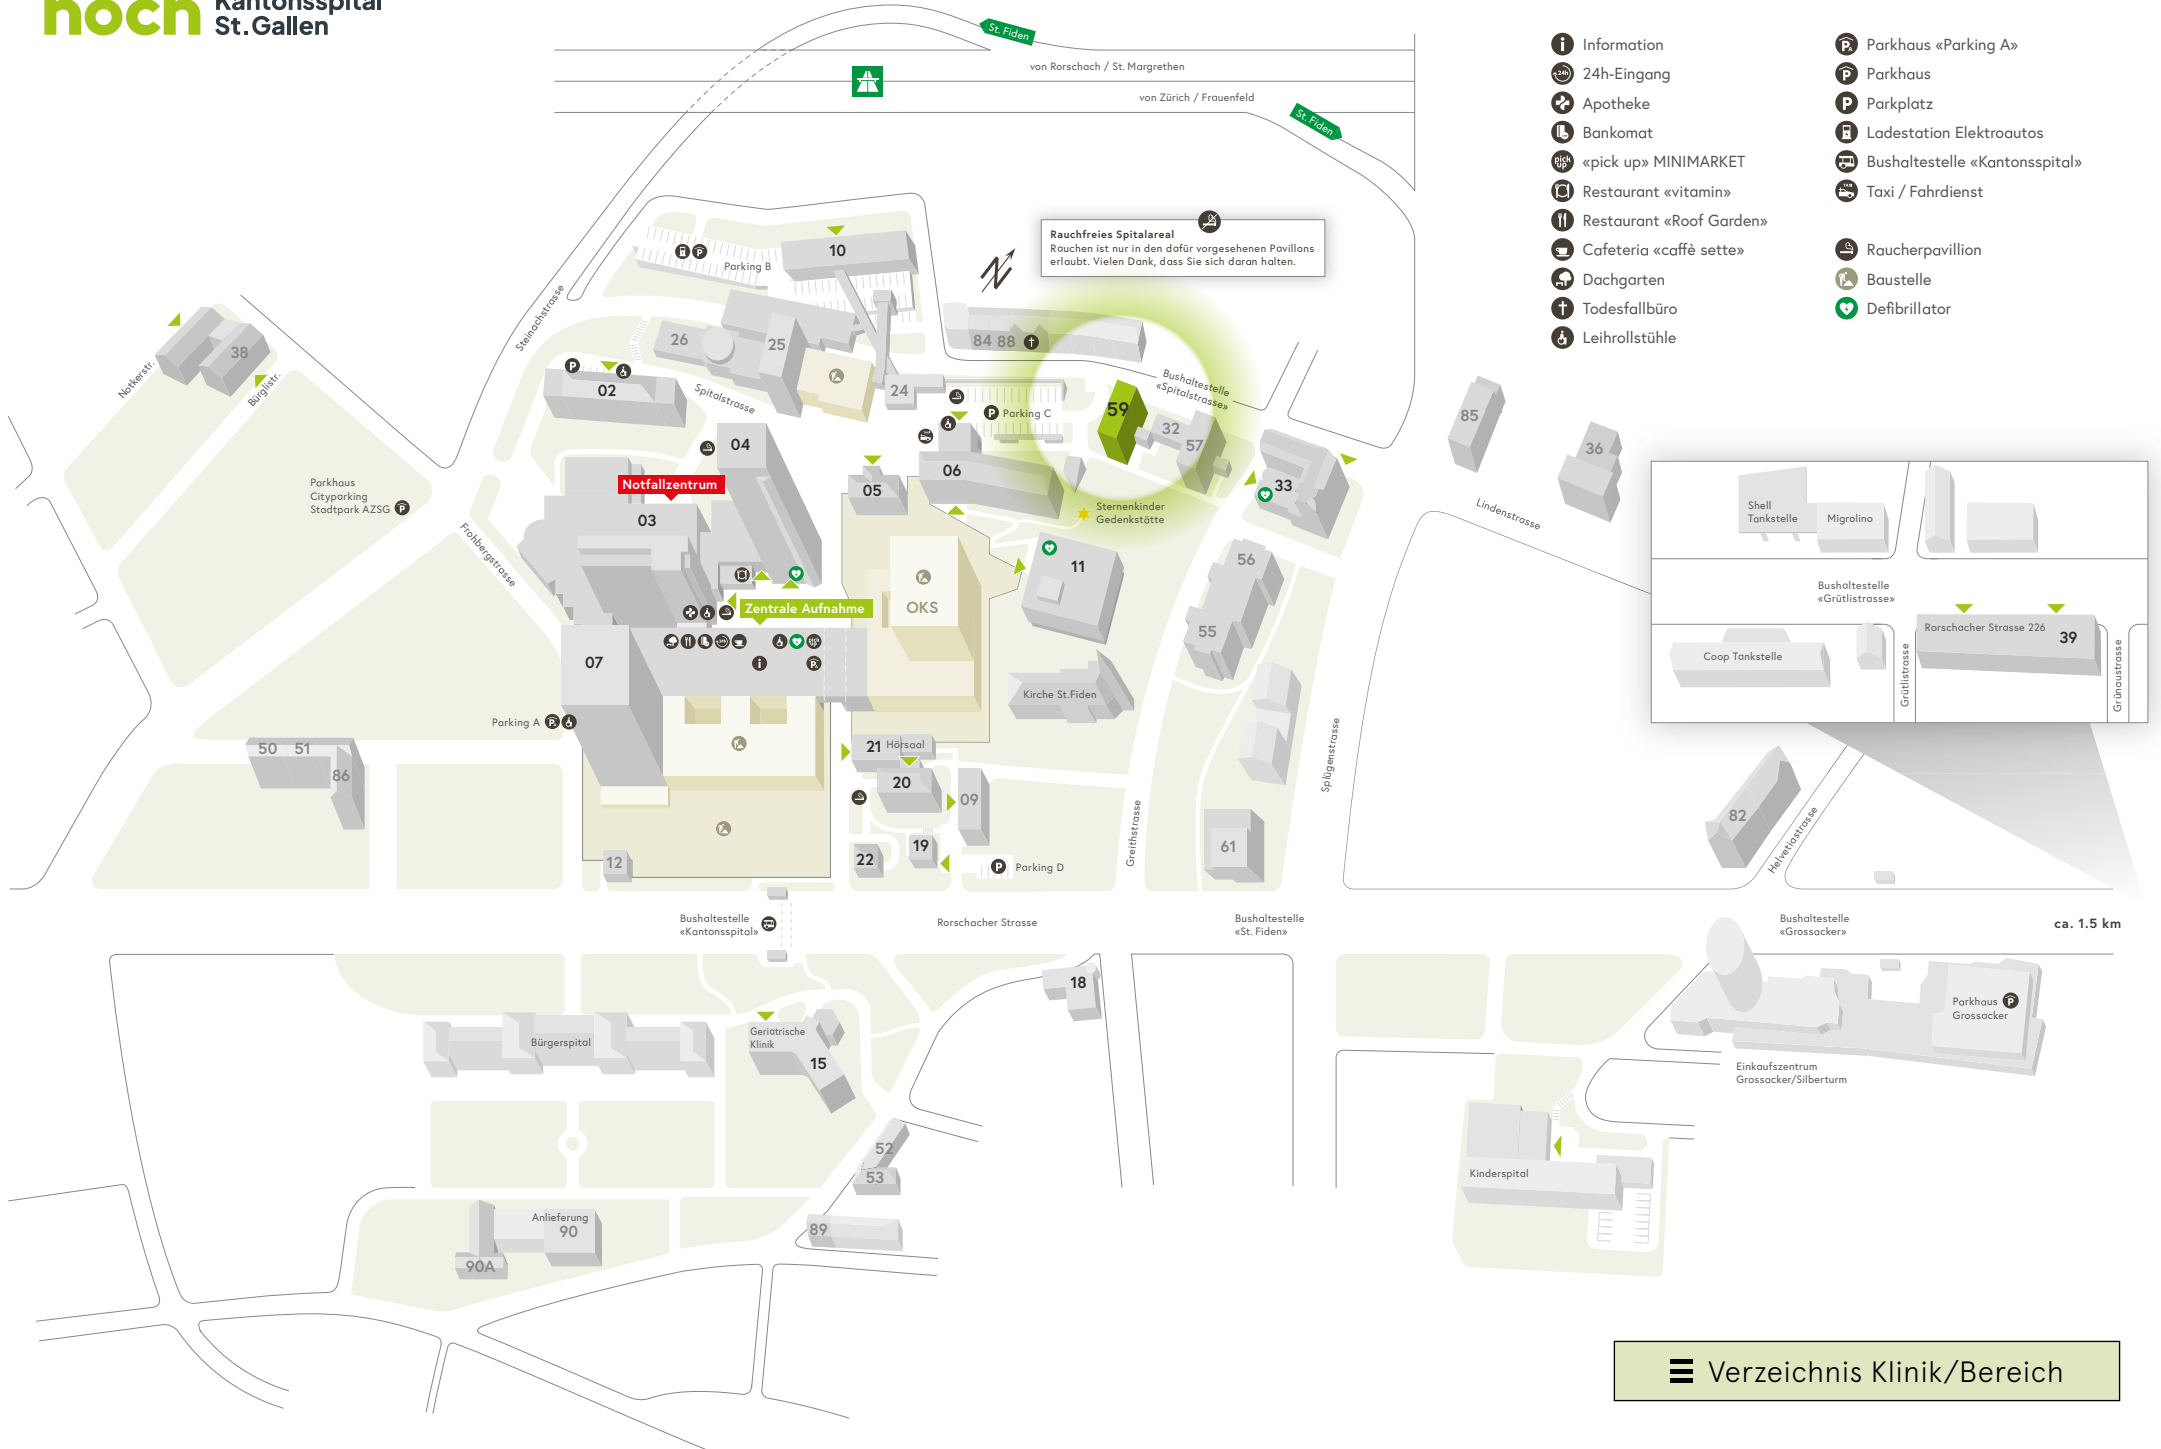

- Information
- 24h-Eingang
- Apotheke
- Bankomat
- «pick up» MINIMARKET
- Restaurant «vitamin»
- Restaurant «Roof Garden»
- Cafeteria «caffè sette»
- Dachgarten
- Todesfallbüro
- Leihrollstühle
- Parkhaus «Parking A»
- Parkhaus
- Parkplatz
- Ladestation Elektroautos
- Bushaltestelle «Kantonsspital»
- Taxi / Fahrdienst
- Raucherpavillon
- Baustelle
- Defibrillator